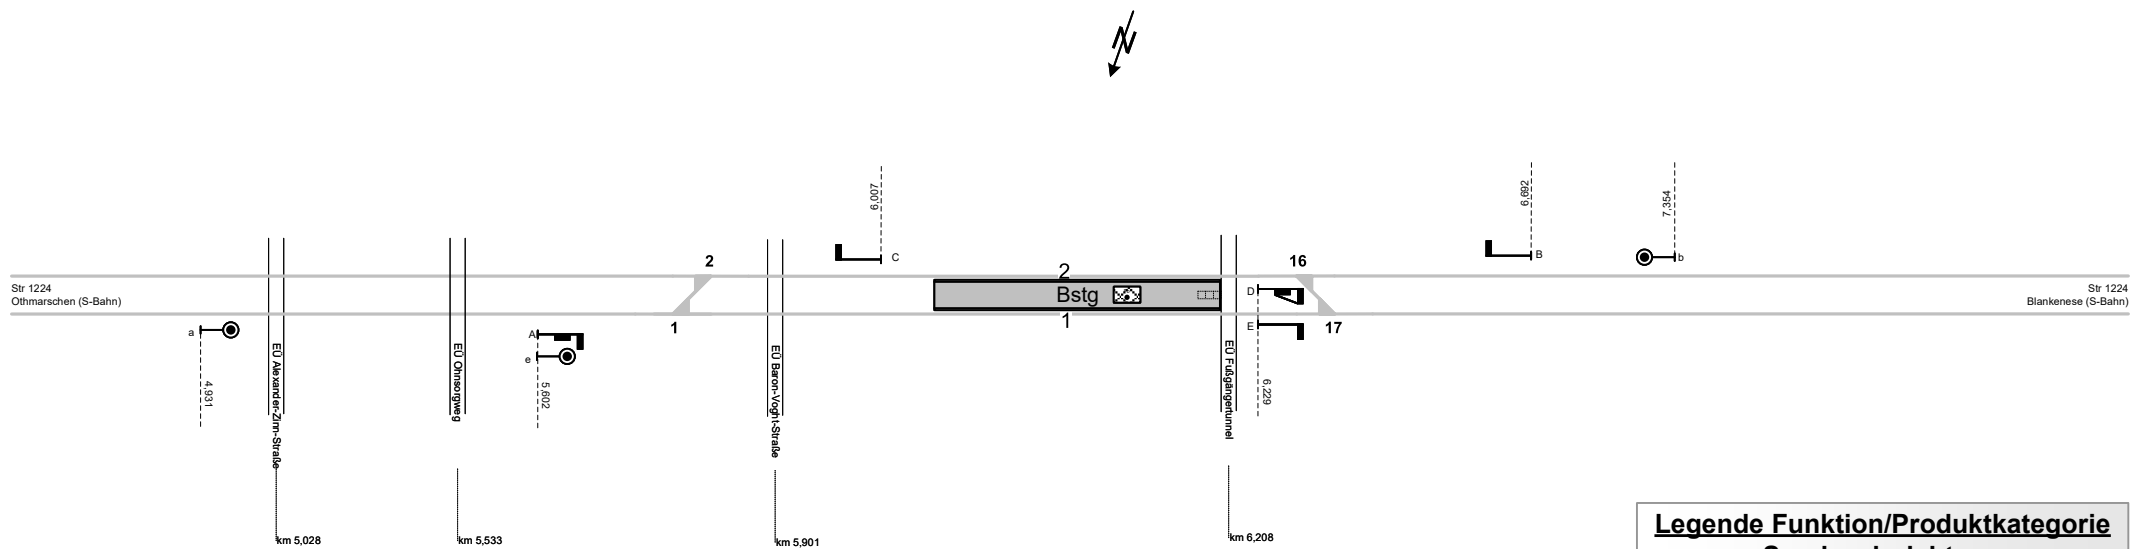

Klein Flottbek (S-Bahn)

AFB
Strecke 1224 km 6,188

Legende Funktion/Produktkategorie Serviceeinrichtung

- 5 Zugbildungsgleis
- 5 Dispogleis
- 5 Andigleis
- 5 Ab-/Bereitstellungsgleis
- 5 Ladegleis
- 5 Ladegleis_KV
- 5 Lokgleis
- 5 Tankgleis
- 5 Zuführungsgleis
- 5 keine Serviceeinrichtung