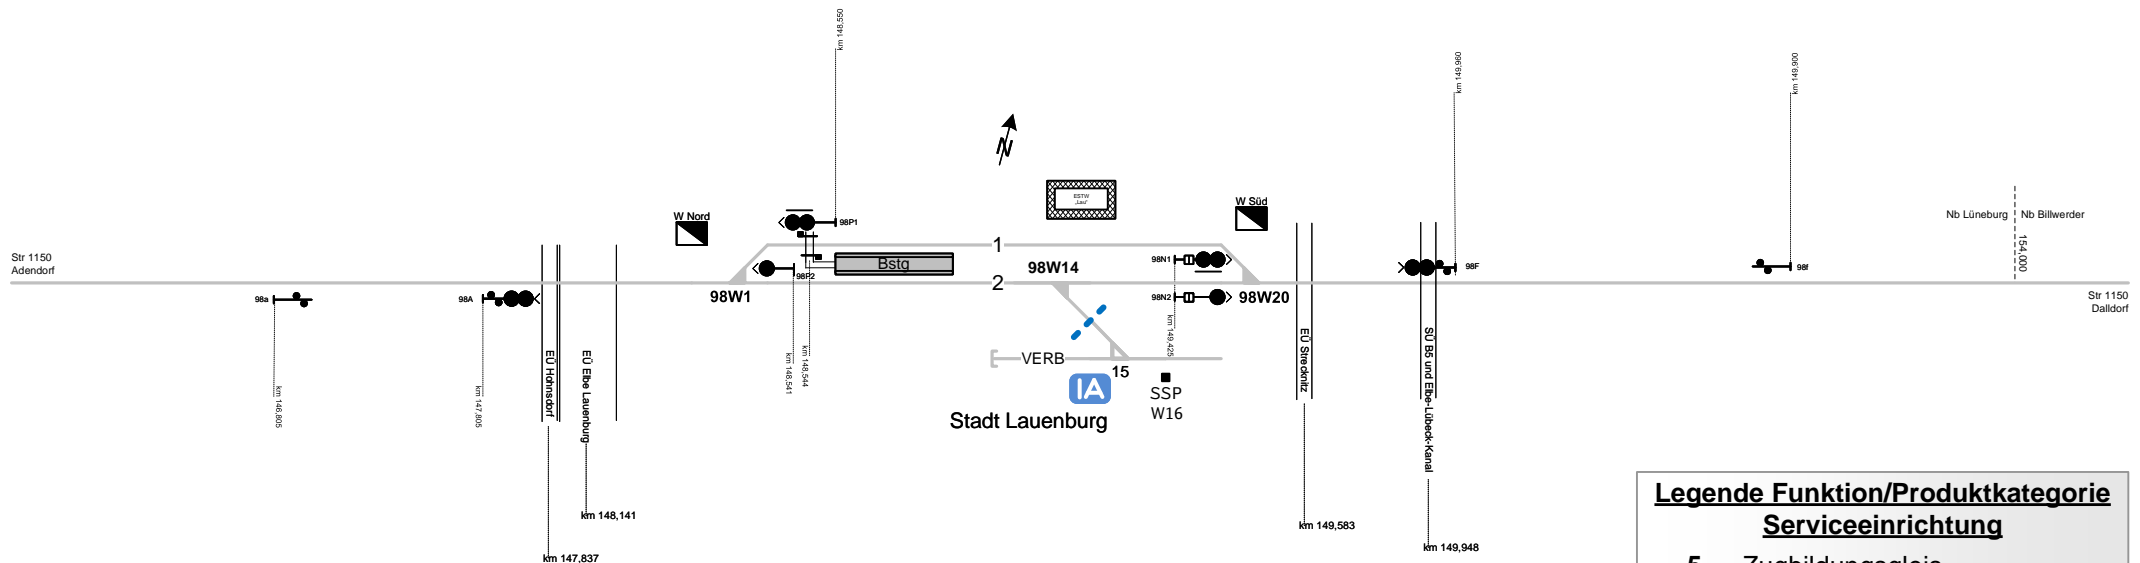

Lauenburg (Elbe)

ALAU
Strecke 1150 km 148,540

Legende Funktion/Produktkategorie Serviceeinrichtung

- 5— Zugbildungsgleis
- 5— Dispogleis
- 5— Andigleis
- 5— Ab-/Bereitstellungsgleis
- 5— Ladegleis
- 5— Ladegleis_KV
- 5— Lokgleis
- 5— Tankgleis
- 5— Zuführungsgleis
- 5— keine Serviceeinrichtung