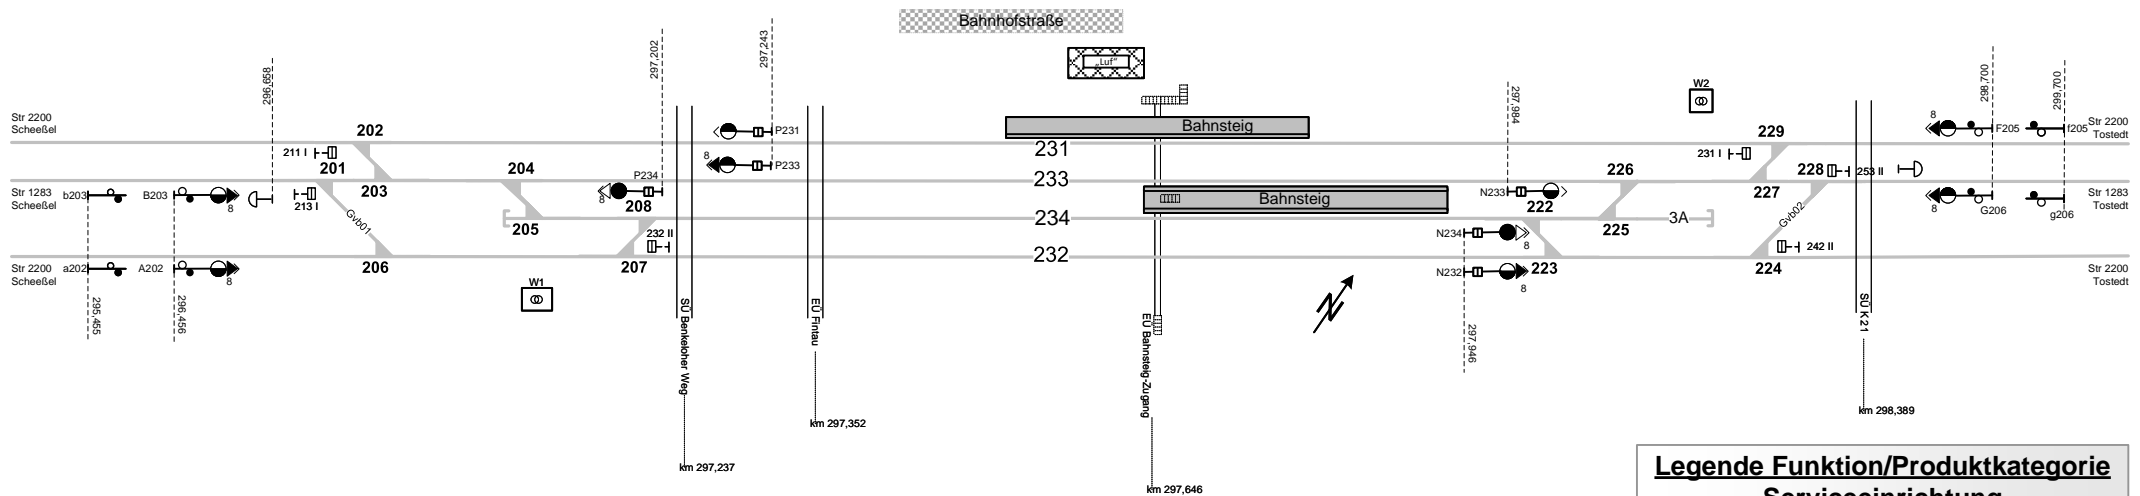

Lauenbrück

ALUB

Strecke 1283 km 297,632

Strecke 2200 km 297,632

Legende Funktion/Produktkategorie Serviceeinrichtung	
	Zugbildungsgeleis
	Dispogleis
	Andigleis
	Ab-/Bereitstellungsgeleis
	Ladegleis
	Ladegleis_KV
	Lokgleis
	Tankgleis
	Zuführungsgleis
	keine Serviceeinrichtung