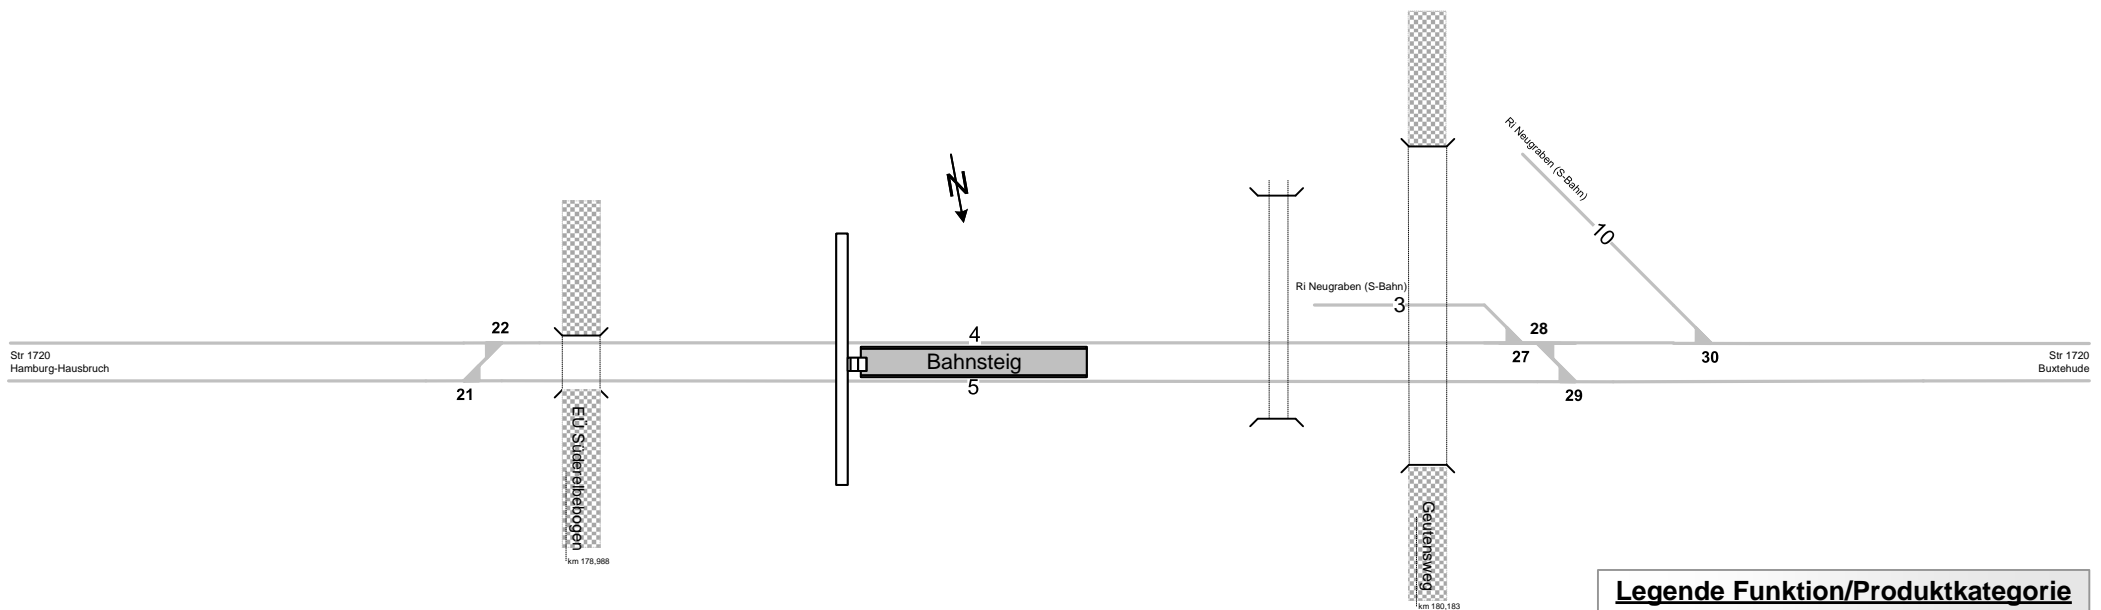

Hamburg-Neugraben

ANR
Strecke 1720 km 179,331

Legende Funktion/Produktkategorie Serviceeinrichtung	
— 5	Zugbildungsgleis
— 5	Dispogleis
— 5	Andigleis
— 5	Ab-/Bereitstellungsgleis
— 5	Ladegleis
— 5	Ladegleis_KV
— 5	Lokgleis
— 5	Tankgleis
— 5	Zuführungsgleis
— 5	keine Serviceeinrichtung