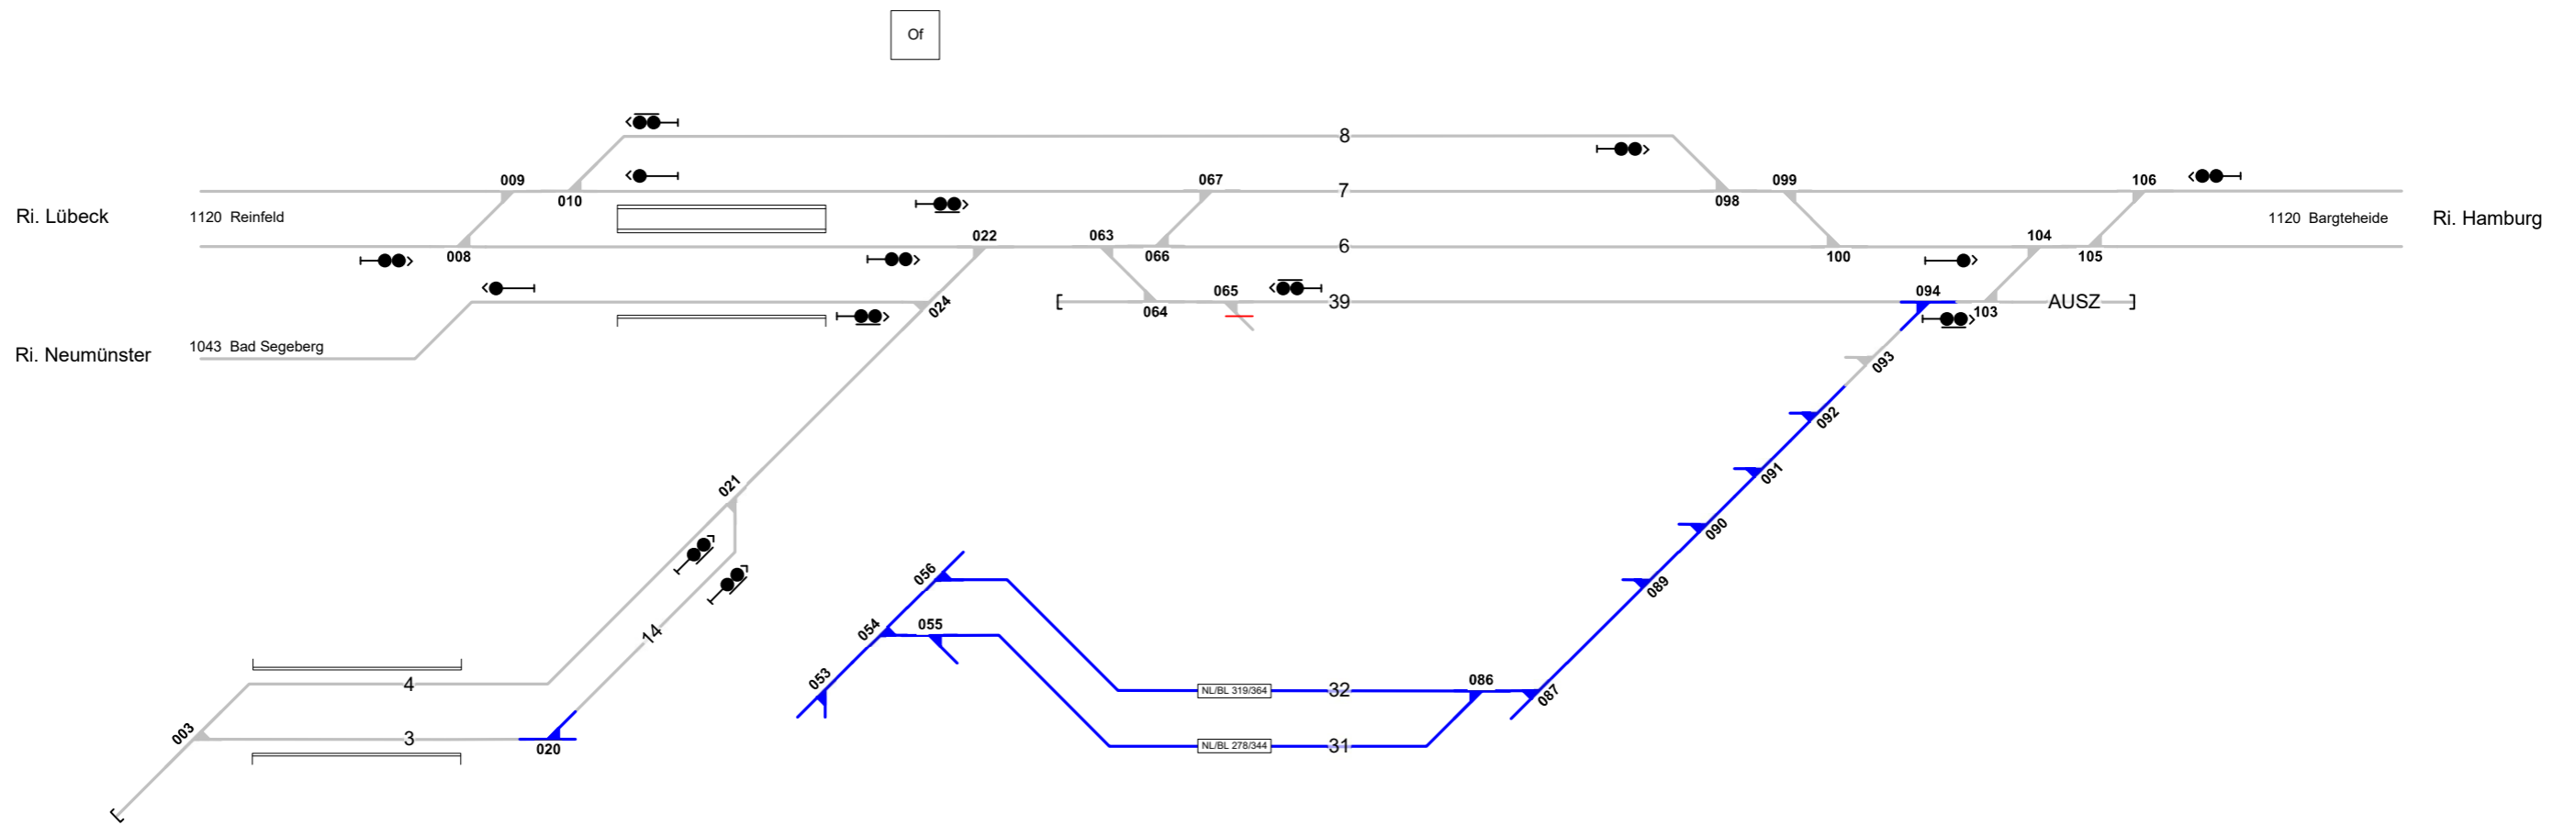

## Bad Oldesloe

**Legende Weichen**

- ortsgestellte Weiche
- ferngestellte Weiche
- Weiche EOW Bereich

**Legende Beleuchtung**

- Serviceeinrichtung ohne Beleuchtung
- Beleuchtungsstärke < 10 Lux
- Beleuchtungsstärke ≥ 10 Lux

**Legende Funktion/Produktkategorie Serviceeinrichtung**

- 5 Zugbildungsgleis
- 5 Dispogleis
- 5 Andigleis
- 5 Ab-/Bereitstellungsgleis
- 5 Ladegleis
- 5 Ladegleis\_KV
- 5 Lokgleis
- 5 Tankgleis
- 5 Zuführungsgleis
- 5 keine Serviceeinrichtung