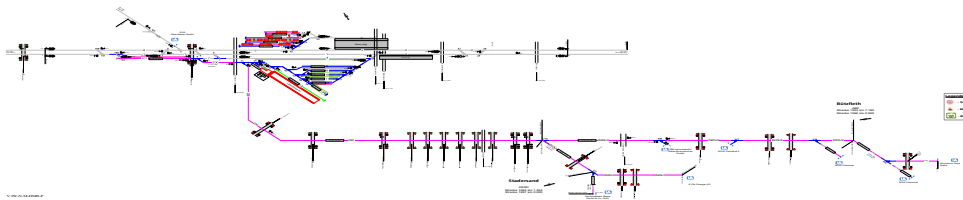

Stade

Stand: 01.01.2023
Version: 1.0.0.0