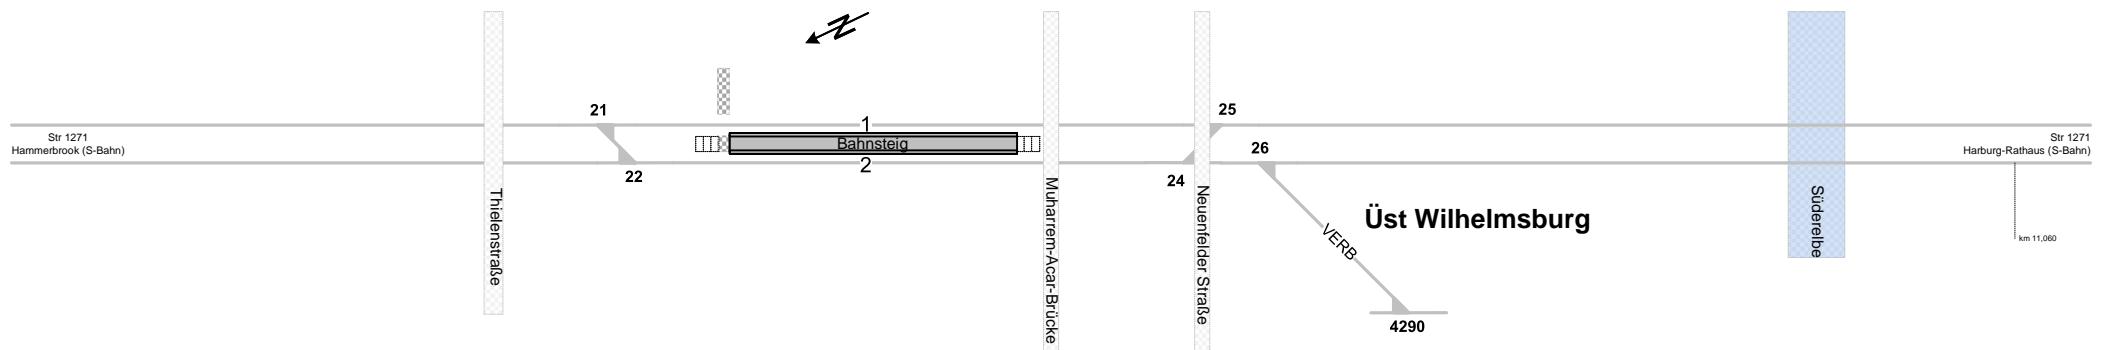

# Wilhelmsburg (S-Bahn)

AWFS  
Strecke 1271 km 7,232

**Legende Funktion/Produktkategorie Serviceeinrichtung**

5	Zugbildungsgleis
5	Dispogleis
5	Andigleis
5	Ab-/Bereitstellungsgleis
5	Ladegleis
5	Ladegleis_KV
5	Lokgleis
5	Tankgleis
5	Zuführungsgleis
5	keine Serviceeinrichtung