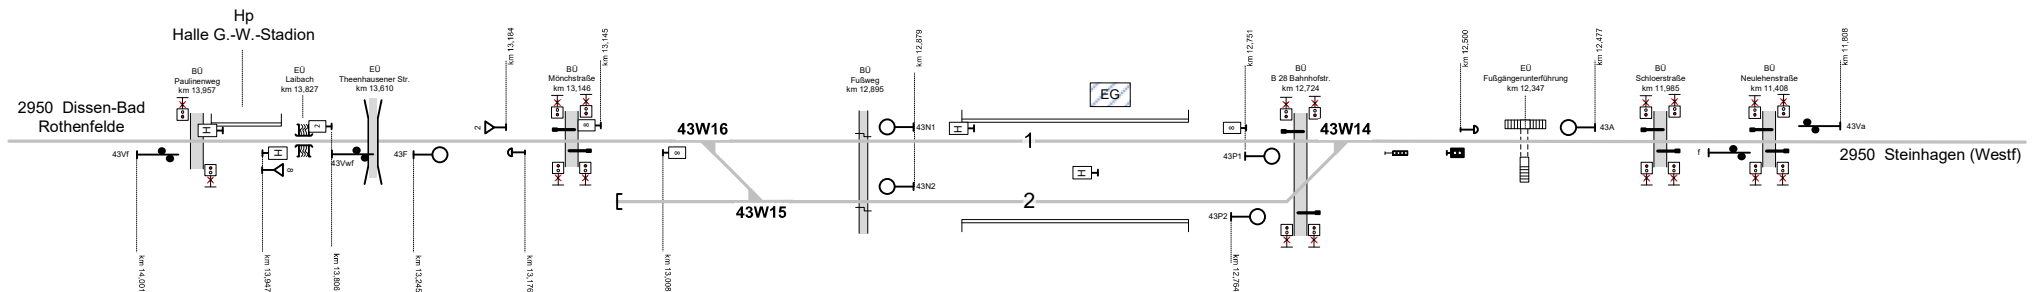

Legende Funktion/Produktkategorie Serviceeinrichtung

- 5 Zugbildungsgeleis
- 5 Dispogleis
- 5 Andigleis
- 5 Ab-/Bereitstellungsgeleis
- 5 Ladegleis
- 5 Ladegleis_KV
- 5 Lokgeleis
- 5 Tankgeleis
- 5 Zuführungsgeleis
- 5 keine Serviceeinrichtung

Legende Weichen

- ortsgestellte Weiche
- ferngestellte Weiche
- Weiche EOW Bereich

Halle (Westf)

Strecke 2950 km 12,766

Legende Beleuchtung

- Serviceeinrichtung ohne Beleuchtung
- Beleuchtungsstärke < 10 Lux
- Beleuchtungsstärke ≥ 10 Lux