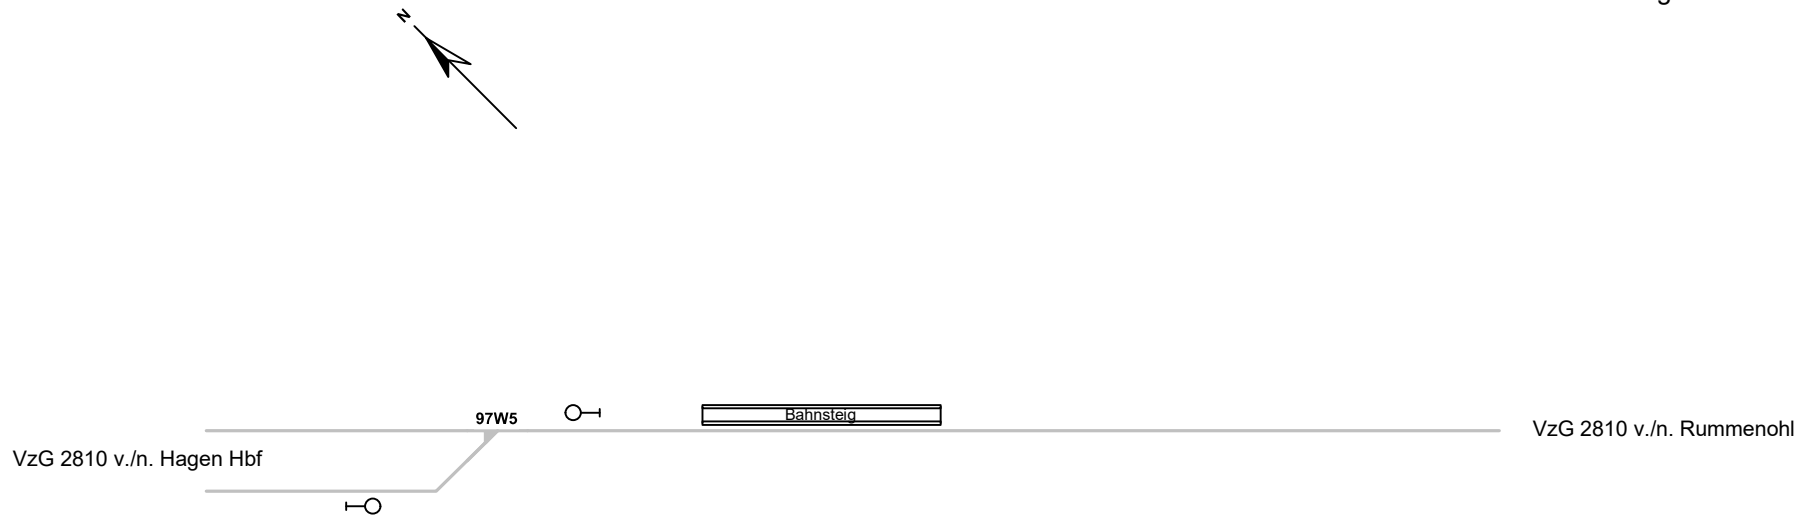

Bf Hagen-Delstern (EHGD)

Str. Hg.-Oberhagen - Dieringhausen
km 4,1
Ferngesteuert von Brügge

Legende Funktion/Produktkategorie Serviceeinrichtung	
—5—	Zugbildungsgleis
—5—	Dispogleis
—5—	Andigleis
—5—	Ab-/Bereitstellungsgleis
—5—	Ladegleis
—5—	Ladegleis_KV
—5—	Lokgleis
—5—	Tankgleis
—5—	Zuführungsgleis
—5—	keine Serviceeinrichtung