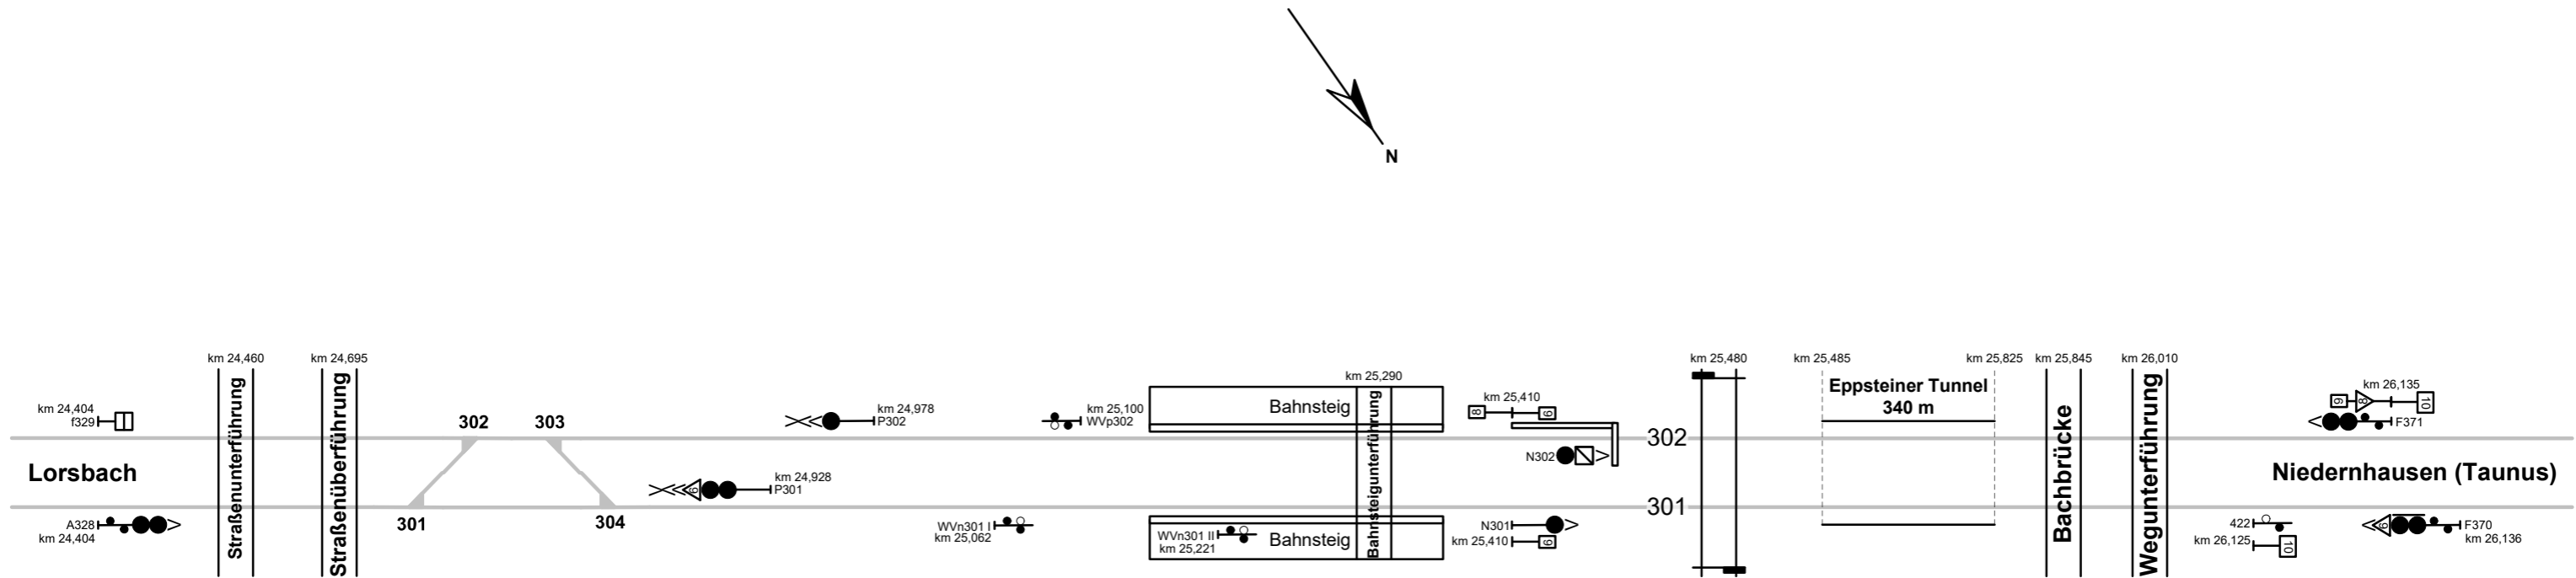

## Eppstein

### Legende Funktion/Produktkategorie Serviceeinrichtung

- 5 Zugbildungsgleis
- 5 Dispogleis
- 5 Andigleis
- 5 Ab-/Bereitstellungsgleis
- 5 Ladegleis
- 5 Ladegleis\_KV
- 5 Lokgleis
- 5 Tankgleis
- 5 Zuführungsgleis
- 5 keine Serviceeinrichtung

### Legende Weichen

- ortsgestellte Weiche
- ferngestellte Weiche
- Weiche EOW Bereich