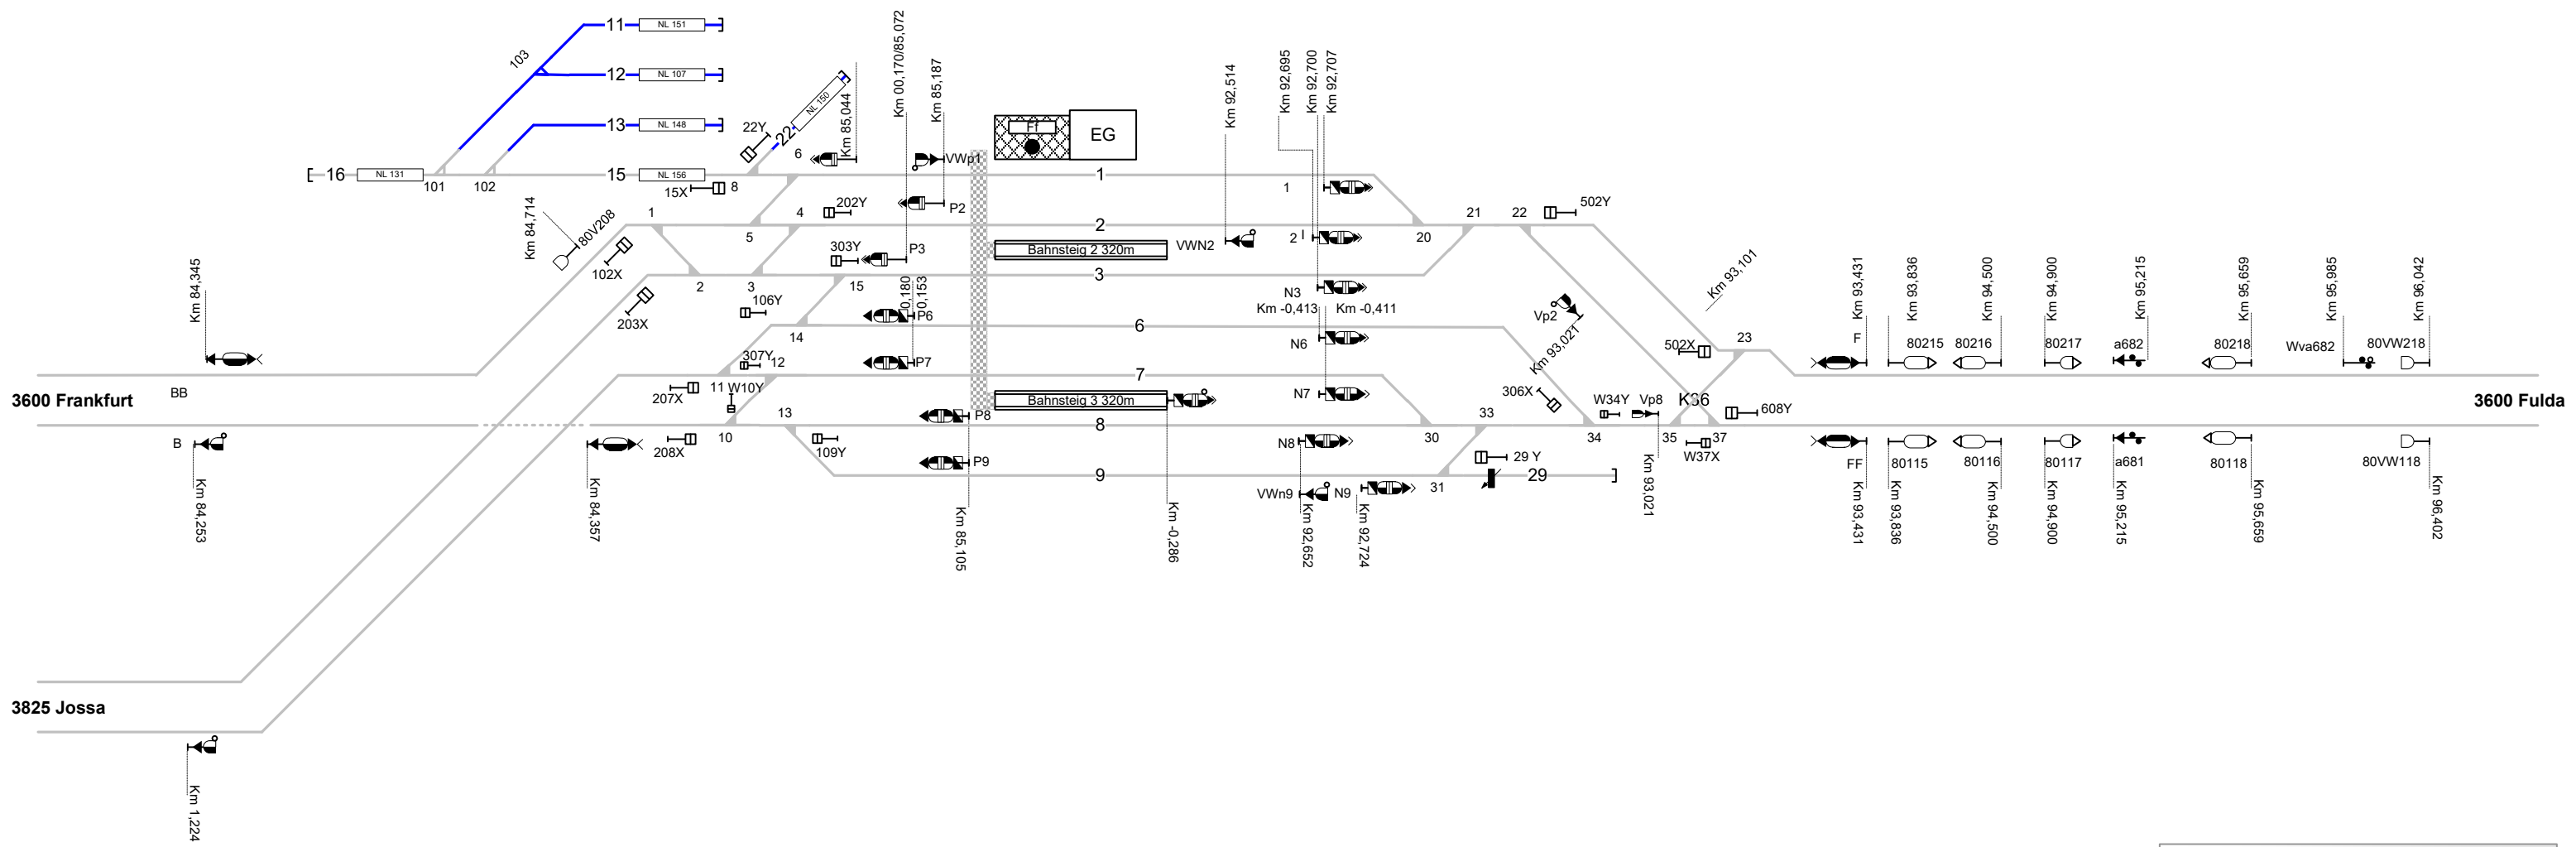

Flieden

Legende Verkehrswege

- Rangierwege
- Sonstige Wege
- Öffentliche Wege
- Rettungswege
- Multifunktionswege

Legende Beleuchtung

- Serviceeinrichtung ohne Beleuchtung
- Beleuchtungsstärke < 10 Lux
- in Gleis 10 - 35, 40 - 52, etc.

Legende Funktion/Produktkategorie Serviceeinrichtung

- Zugbildungsgleis
- Dispogleis
- Andigleis
- Ab-/Bereitstellungsgleis
- Ladegleis
- Ladegleis_KV
- Lokgleis
- Tankgleis
- Zuführungsgleis
- keine Serviceeinrichtung