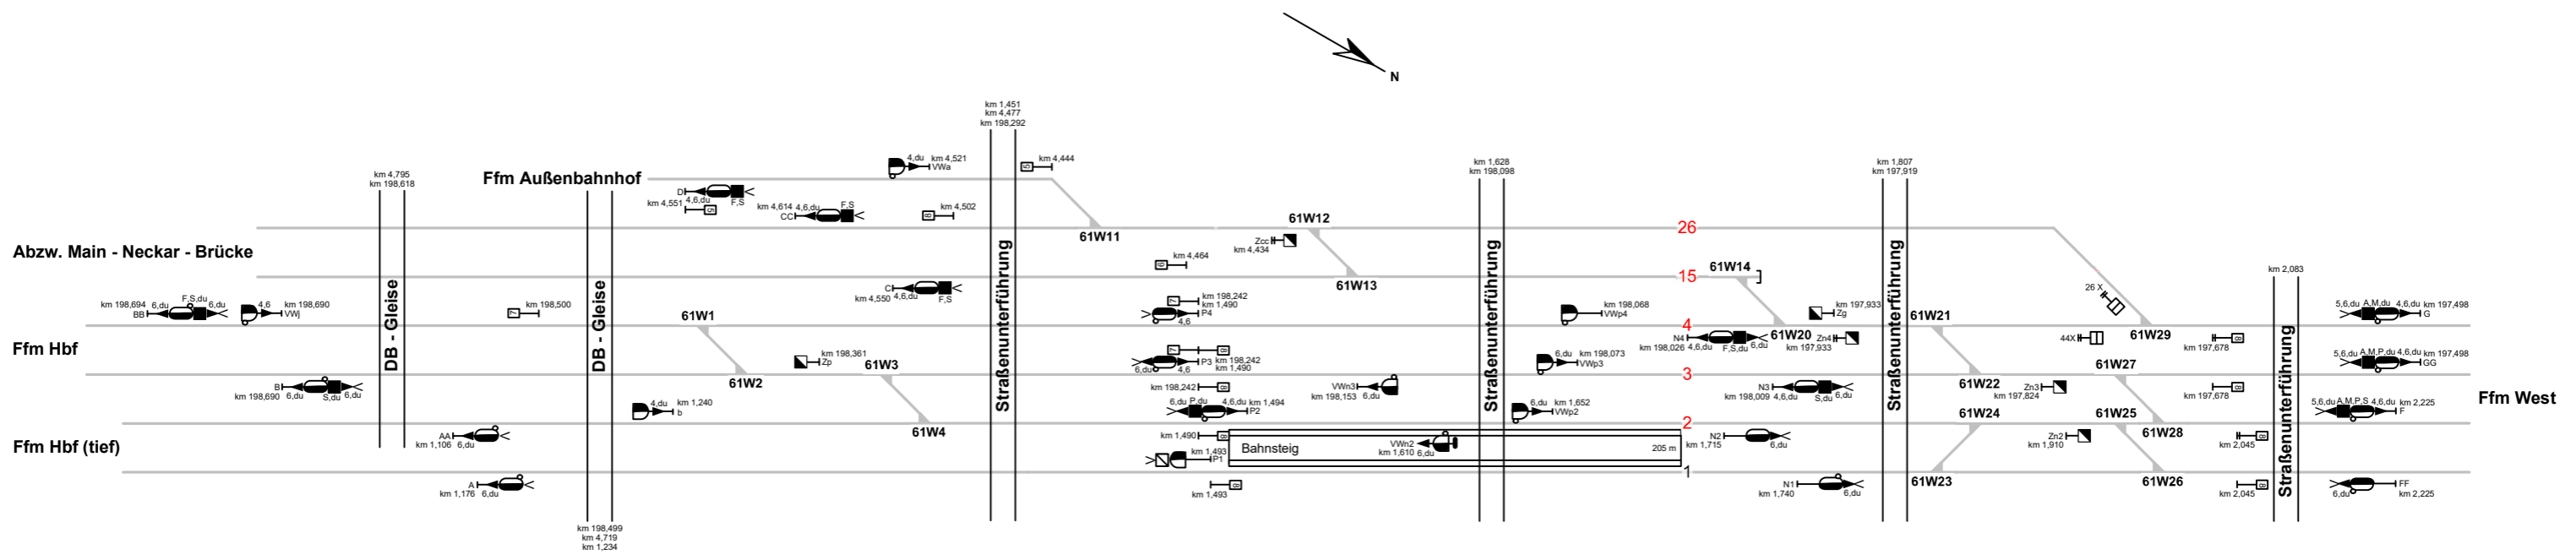

Frankfurt Galluswarte

Bereichskennziffer 61

**Legende Funktion/Produktkategorie Serviceeinrichtung**

- 5 Zugbildungsgleis
- 5 Dispogleis
- 5 Andigleis
- 5 Ab-/Bereitstellungsgleis
- 5 Ladegleis
- 5 Ladegleis\_KV
- 5 Lokgleis
- 5 Tankgleis
- 5 Zuführungsgleis
- 5 keine Serviceeinrichtung

**Legende Weichen**

- ortsgestellte Weiche
- ferngestellte Weiche
- Weiche EOW Bereich