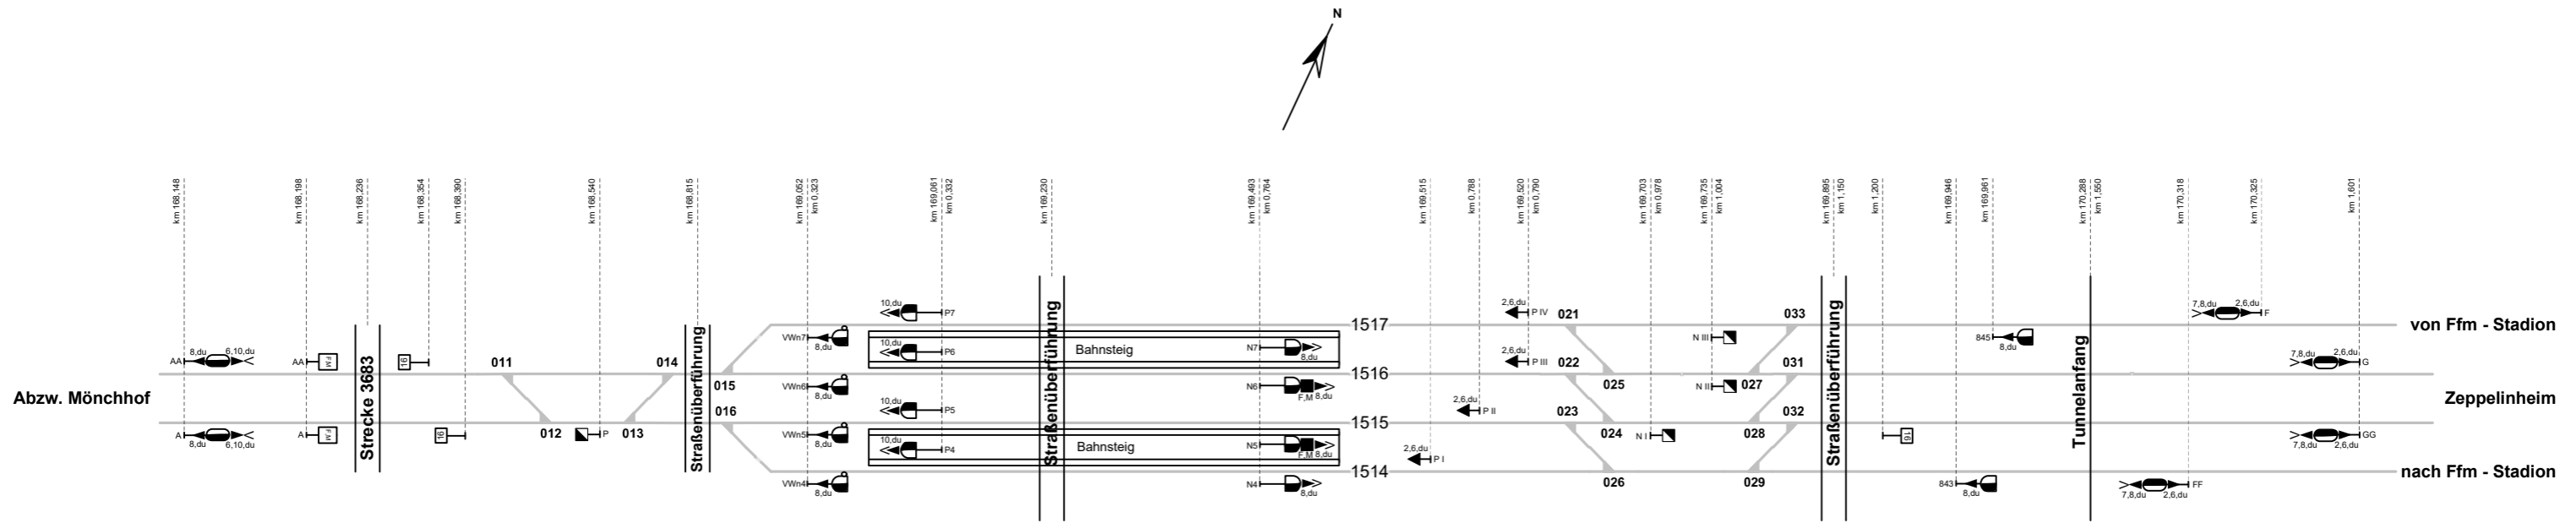

Frankfurt - Flughafen Fernbahnhof

Bereichskennziffer 15

Legende Funktion/Produktkategorie Serviceeinrichtung

- 5 Zugbildungsgleis
- 5 Dispogleis
- 5 Andigleis
- 5 Ab-/Bereitstellungsgleis
- 5 Ladegleis
- 5 Ladegleis_KV
- 5 Lokgleis
- 5 Tankgleis
- 5 Zuführungsgleis
- 5 keine Serviceeinrichtung

Legende Weichen

- ortsgestellte Weiche
- ferngestellte Weiche
- Weiche EOW Bereich