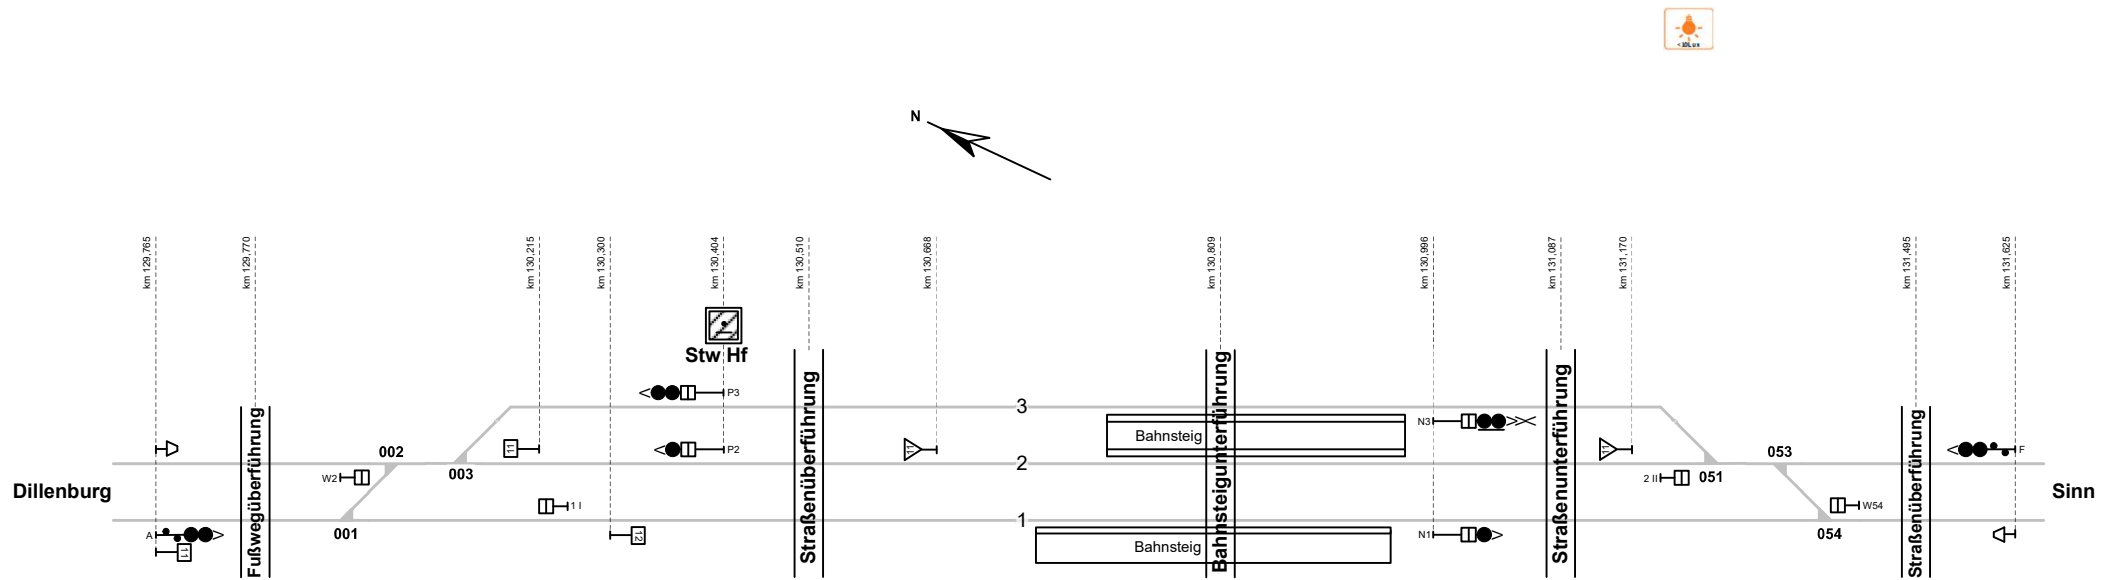

## Herborn (Dillkr)

- Zugbildungsgleis
- Dispogleis
- Andigleis
- Ab-/Bereitstellungsgleis
- Ladegleis
- Ladegleis\_KV
- Lokgleis
- Tankgleis
- Zuführungsgleis
- keine Serviceeinrichtung

### Legende Beleuchtung

- Serviceeinrichtung ohne Beleuchtung
- Beleuchtungsstärke < 10 Lux
- Beleuchtungsstärke ≥ 10 Lux

### Legende Weichen

- ortsgestellte Weiche
- ferngestellte Weiche
- Weiche EOW Bereich