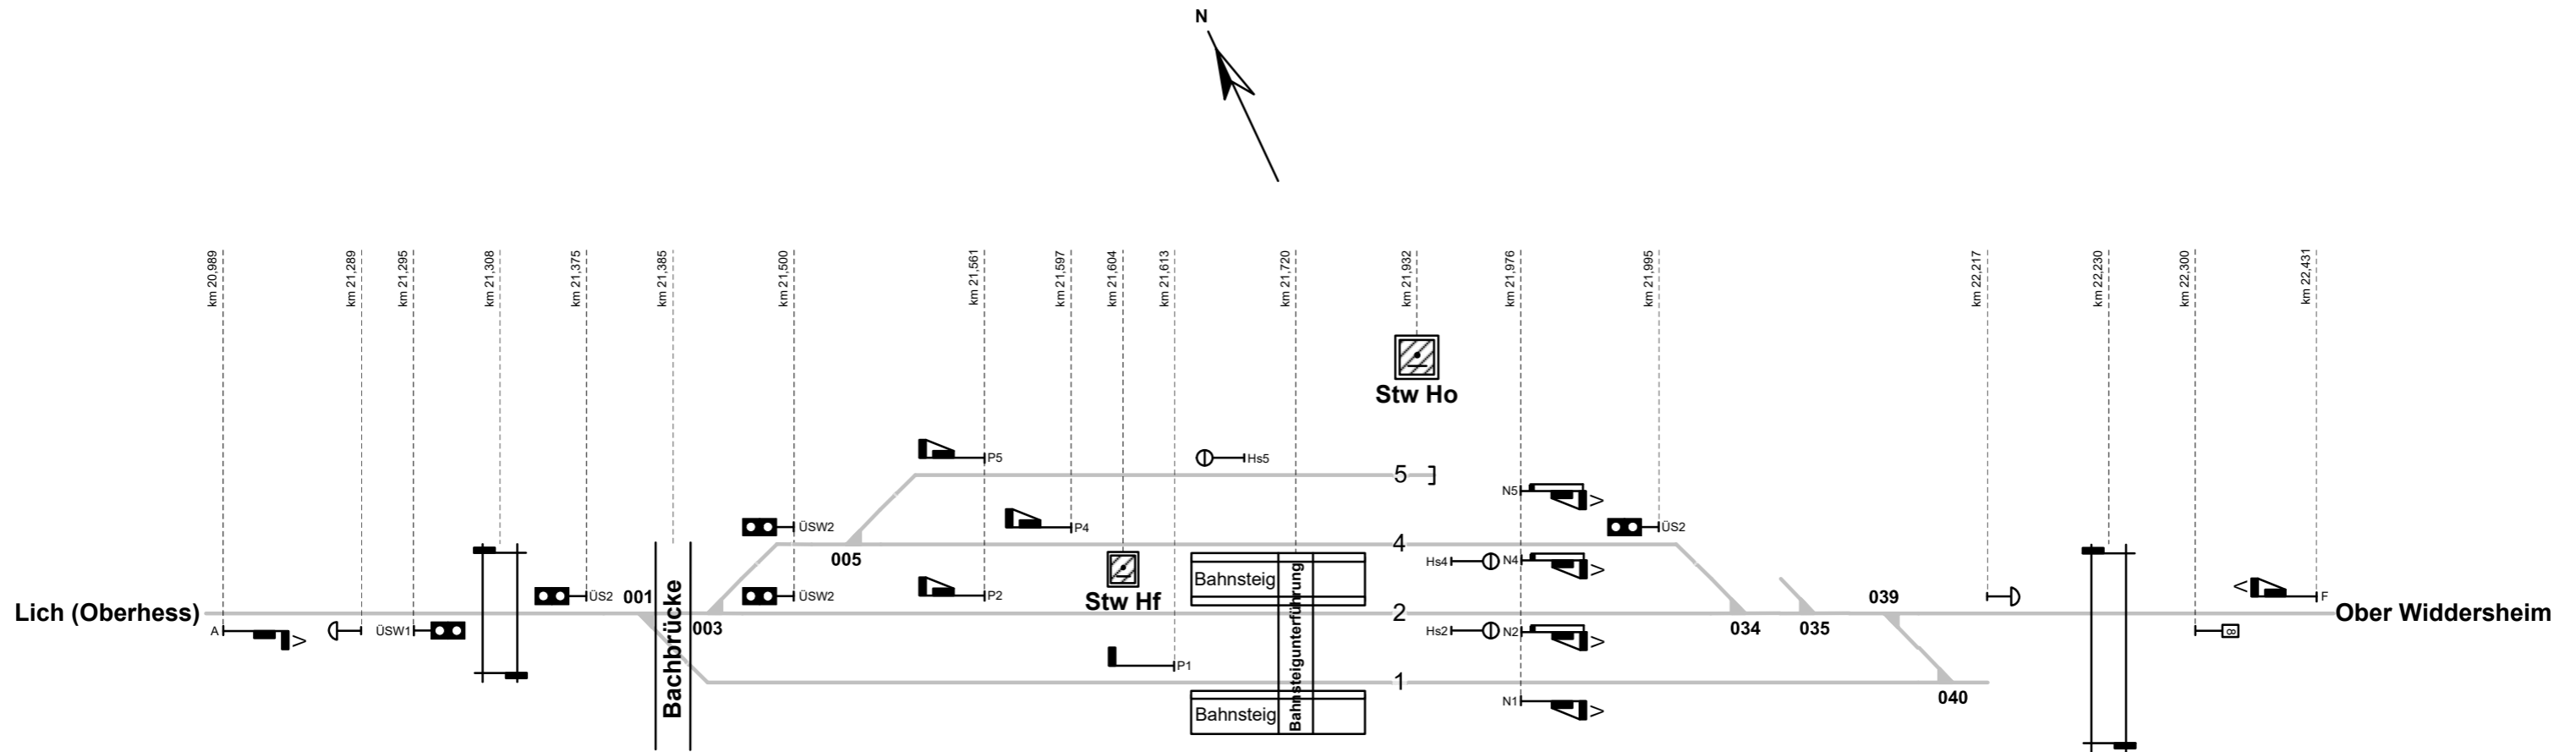

Hungen

Legende Funktion/Produktkategorie Serviceeinrichtung

- 5 Zugbildungsgeis
- 5 Dispogleis
- 5 Andigleis
- 5 Ab-/Bereitstellungsgleis
- 5 Ladegleis
- 5 Ladegleis_KV
- 5 Lokgleis
- 5 Tankgleis
- 5 Zuführungsgleis
- 5 keine Serviceeinrichtung

Legende Weichen

- ortsgestellte Weiche
- ferngestellte Weiche
- Weiche EOW Bereich