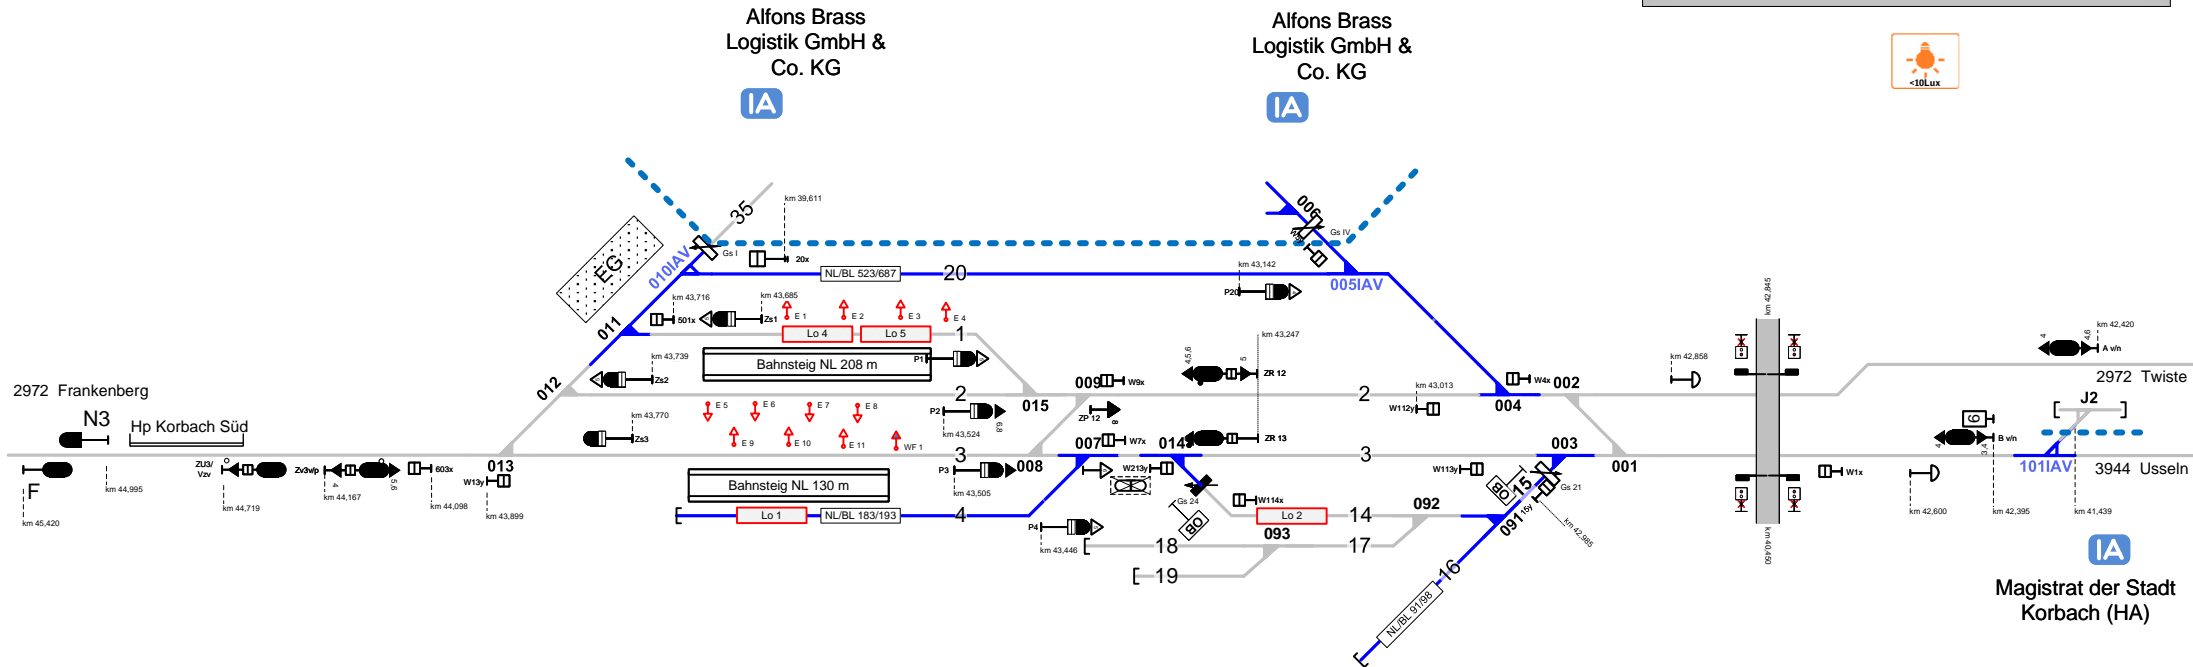

Korbach Hbf

Legende Zusatzausstattung

- E 1 - Elektrant
- WF 1 - Wasserfüllständer
- Lo 2 - Lokabstellplatz ohne Schutzvorrichtung

Legende Weichen

- ortsgestellte Weiche
- ferngestellte Weiche
- EOW - Weiche EOW Bereich

Legende Beleuchtung

- Serviceeinrichtung ohne Beleuchtung
- 10Lux - Beleuchtungsstärke < 10 Lux
- 30Lux - Beleuchtungsstärke > 10 Lux

Legende Funktion/Produktkategorie Serviceeinrichtung

- 5 - Zugbildungsgleis
- 5 - Dispogleis
- 5 - Andigleis
- 5 - Ab-/Bereitstellungsgleis
- 5 - Ladegleis
- 5 - Ladegleis_KV
- 5 - Lokgleis
- 5 - Tankgleis
- 5 - Zuführungsgleis
- 5 - keine Serviceeinrichtung