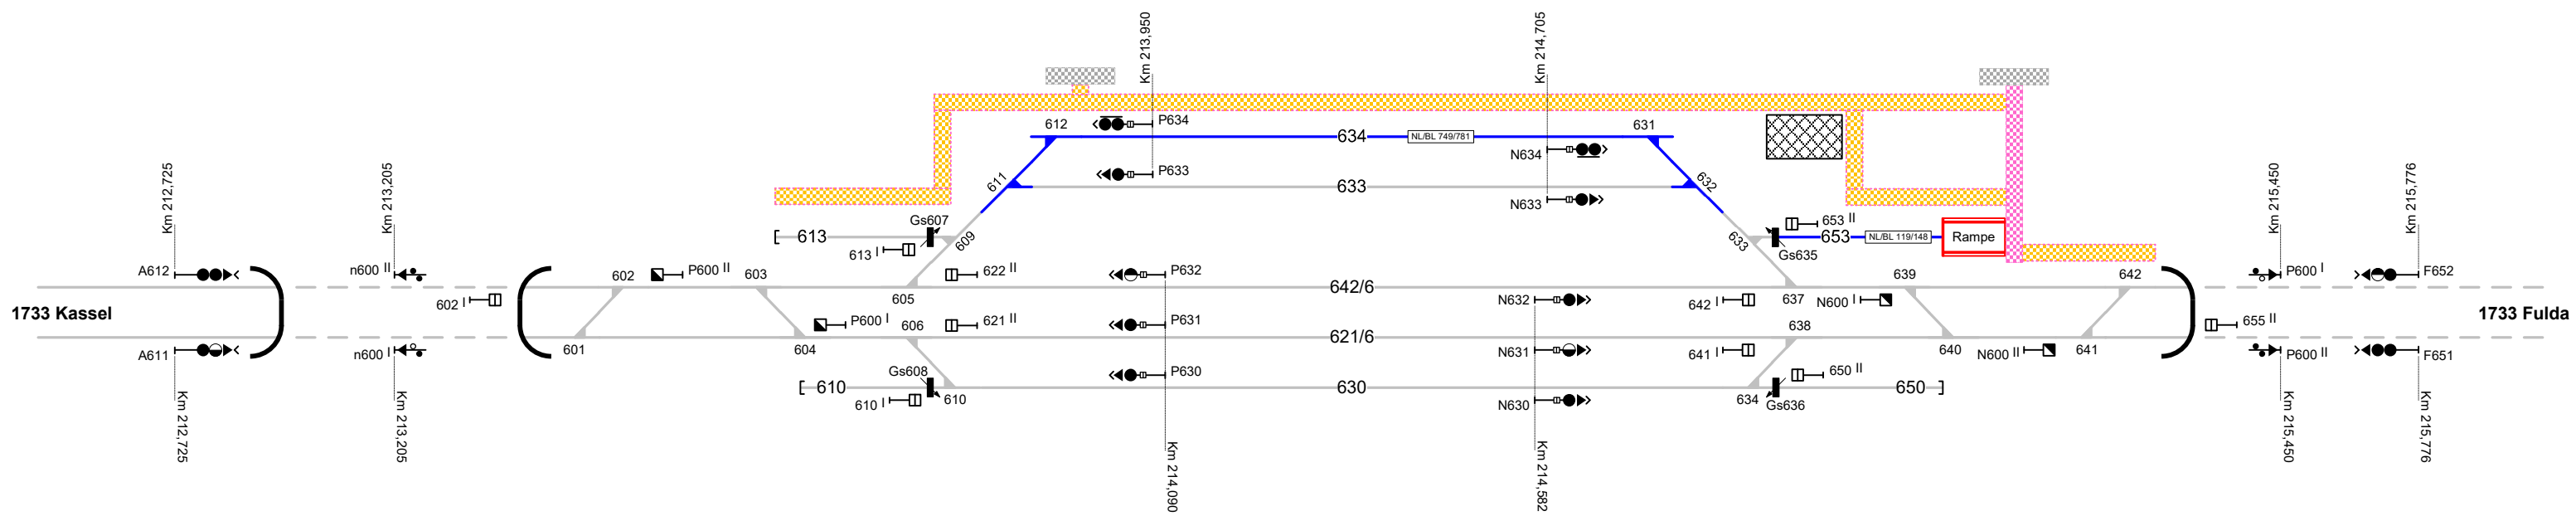

## Langenschwarz

**Legende Beleuchtung**

- Serviceeinrichtung ohne Beleuchtung
- Beleuchtungsstärke < 10 Lux
- in Gleis 10 – 35, 40 – 52, etc.

**Legende Zusatzausstattung**

- Laderampe

**Legende Verkehrswege**

- Rangierwege
- Sonstige Wege
- Öffentliche Wege
- Rettungswege
- Multifunktionswege

**Legende Funktion/Produktkategorie Serviceeinrichtung**

- 5 - Zugbildungsgleis
- 5 - Dispogleis
- 5 - Andigleis
- 5 - Ab-/Bereitstellungsgleis
- 5 - Ladegleis
- 5 - Ladegleis\_KV
- 5 - Lokgleis
- 5 - Tankgleis
- 5 - Zuführungsgleis
- 5 - keine Serviceeinrichtung