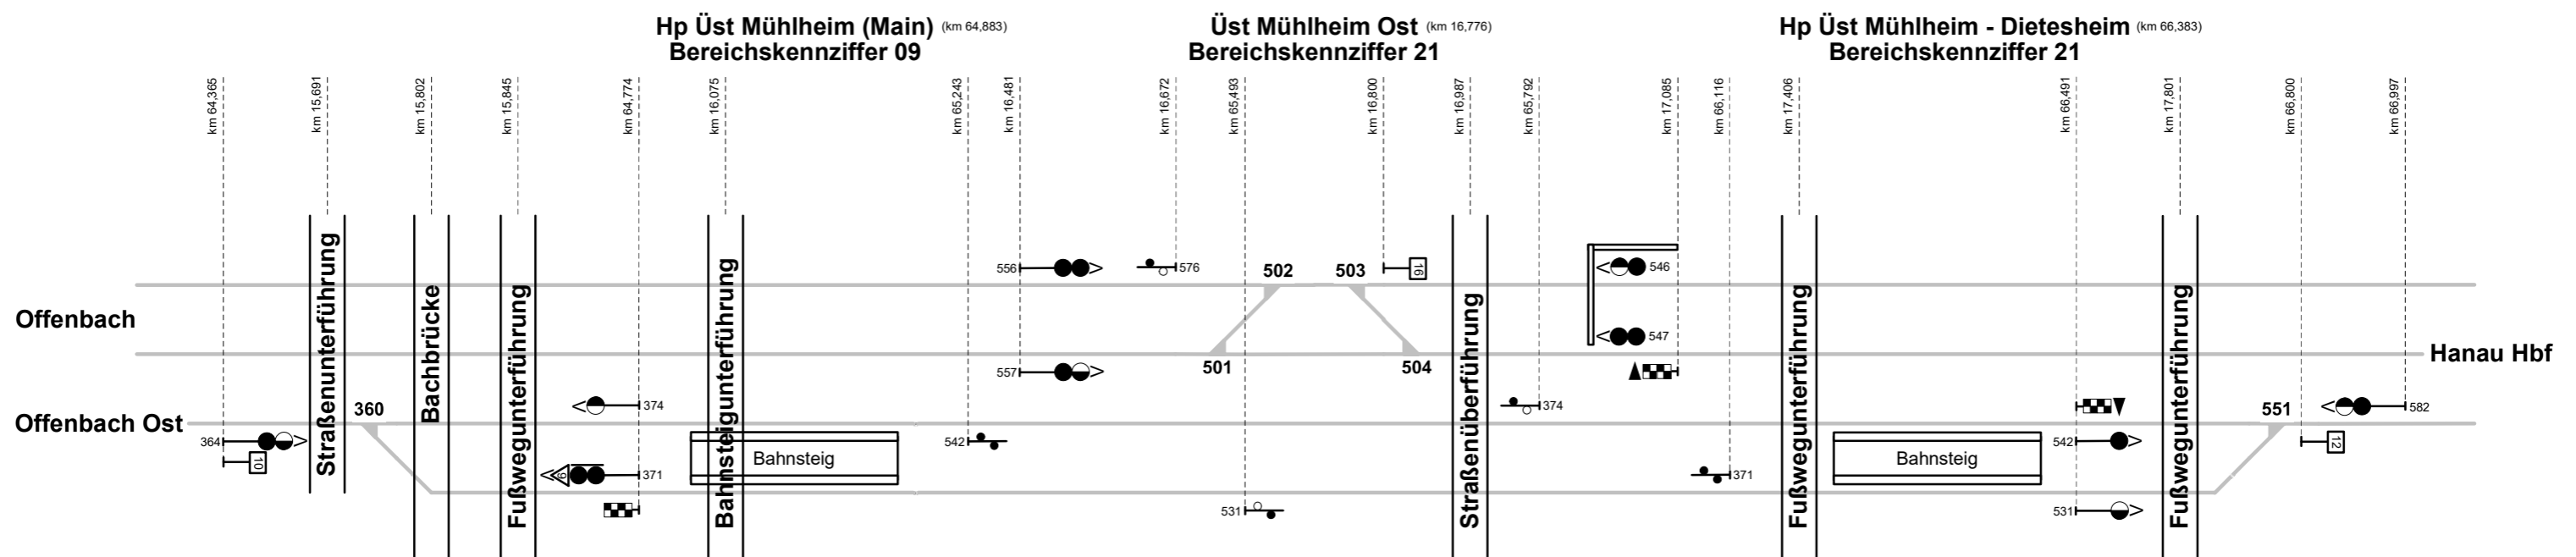

## Mühlheim (Main) + Mühlheim - Dietesheim

### Legende Funktion/Produktkategorie Serviceeinrichtung

- 5 Zugbildungsgleis
- 5 Dispogleis
- 5 Andigleis
- 5 Ab-/Bereitstellungsgleis
- 5 Ladegleis
- 5 Ladegleis\_KV
- 5 Lokgleis
- 5 Tankgleis
- 5 Zuführungsgleis
- 5 keine Serviceeinrichtung

### Legende Weichen

- ortsgestellte Weiche
- ferngestellte Weiche
- Weiche EOW Bereich