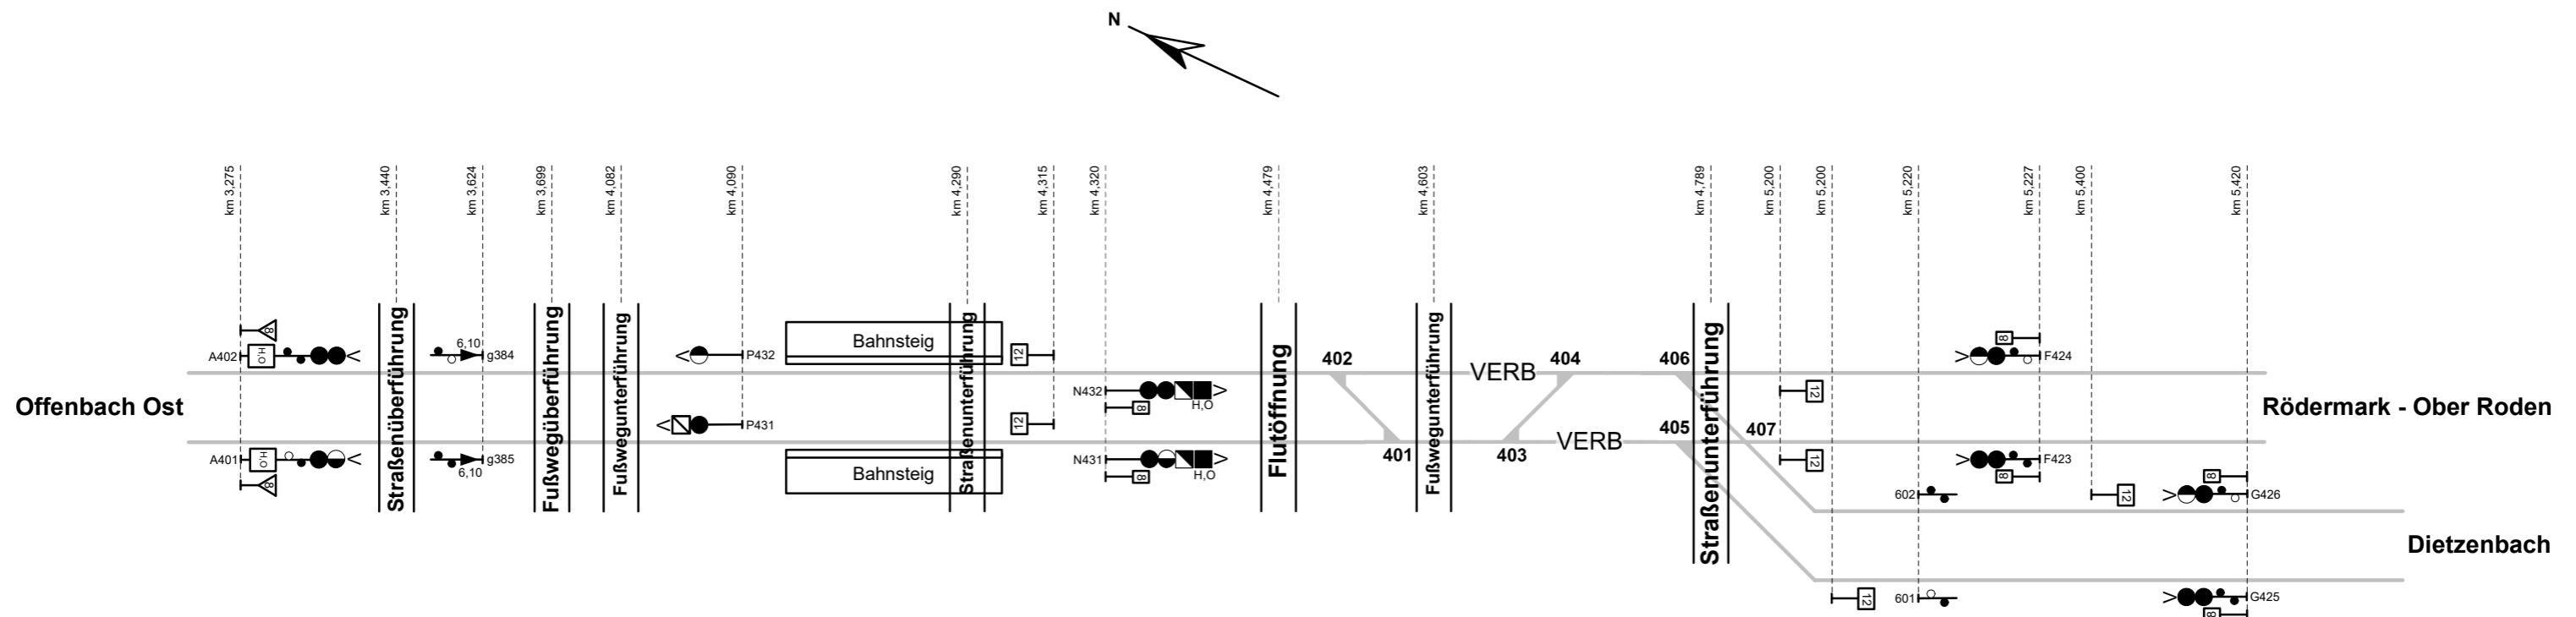

## Offenbach - Bieber

### Bereichskennziffer 04

#### Legende Funktion/Produktkategorie Serviceeinrichtung

- 5— Zugbildungsgleis
- 5— Dispogleis
- 5— Andigleis
- 5— Ab-/Bereitstellungsgleis
- 5— Ladegleis
- 5— Ladegleis\_KV
- 5— Lokgleis
- 5— Tankgleis
- 5— Zuführungsgleis
- 5— keine Serviceeinrichtung

#### Legende Weichen

- ortsgestellte Weiche
- ferngestellte Weiche
- Weiche EOW Bereich