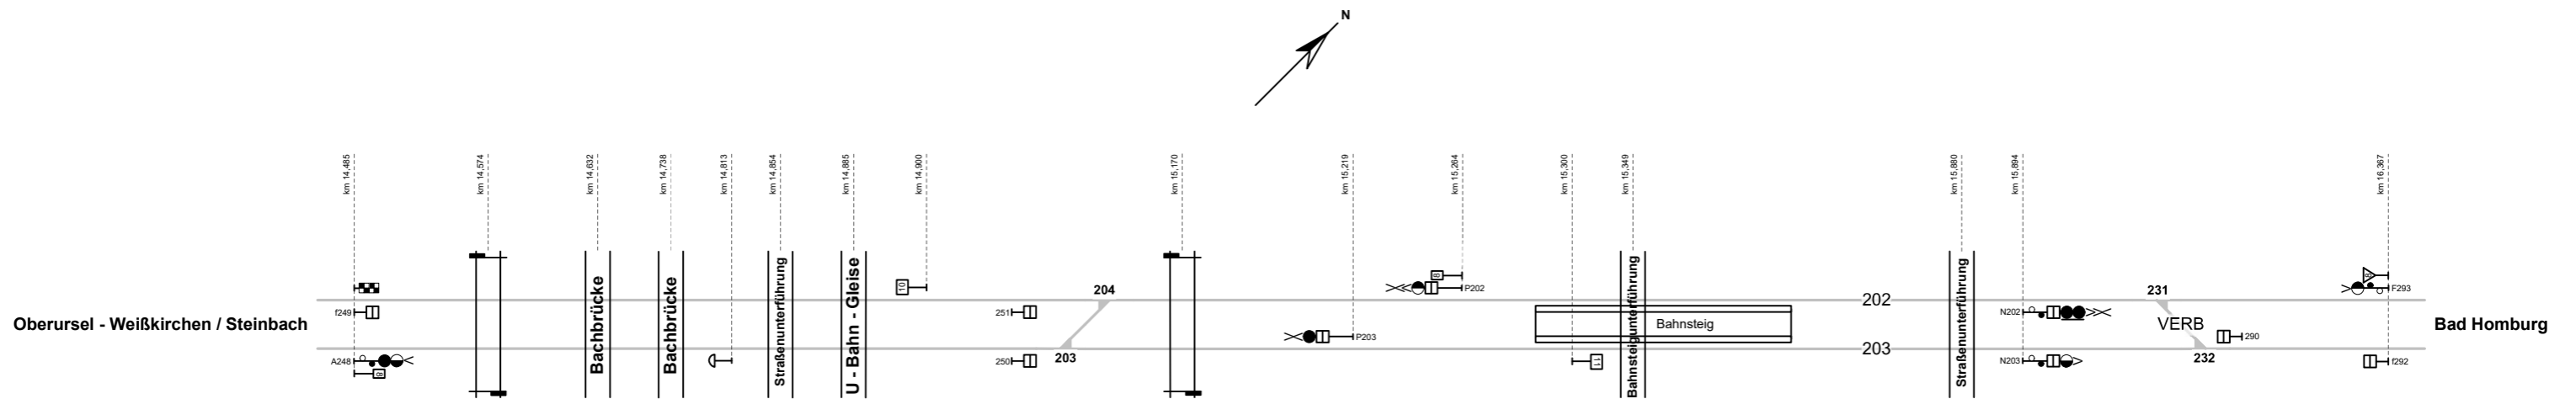

Oberursel (Taunus)

Legende Funktion/Produktkategorie Serviceeinrichtung

- 5 Zugbildungsgleis
- 5 Dispogleis
- 5 Andigleis
- 5 Ab-/Bereitstellungsgleis
- 5 Ladegleis
- 5 Ladegleis_KV
- 5 Lokgleis
- 5 Tankgleis
- 5 Zuführungsgleis
- 5 keine Serviceeinrichtung

Legende Weichen

- ortsgestellte Weiche
- ferngestellte Weiche
- Weiche EOW Bereich