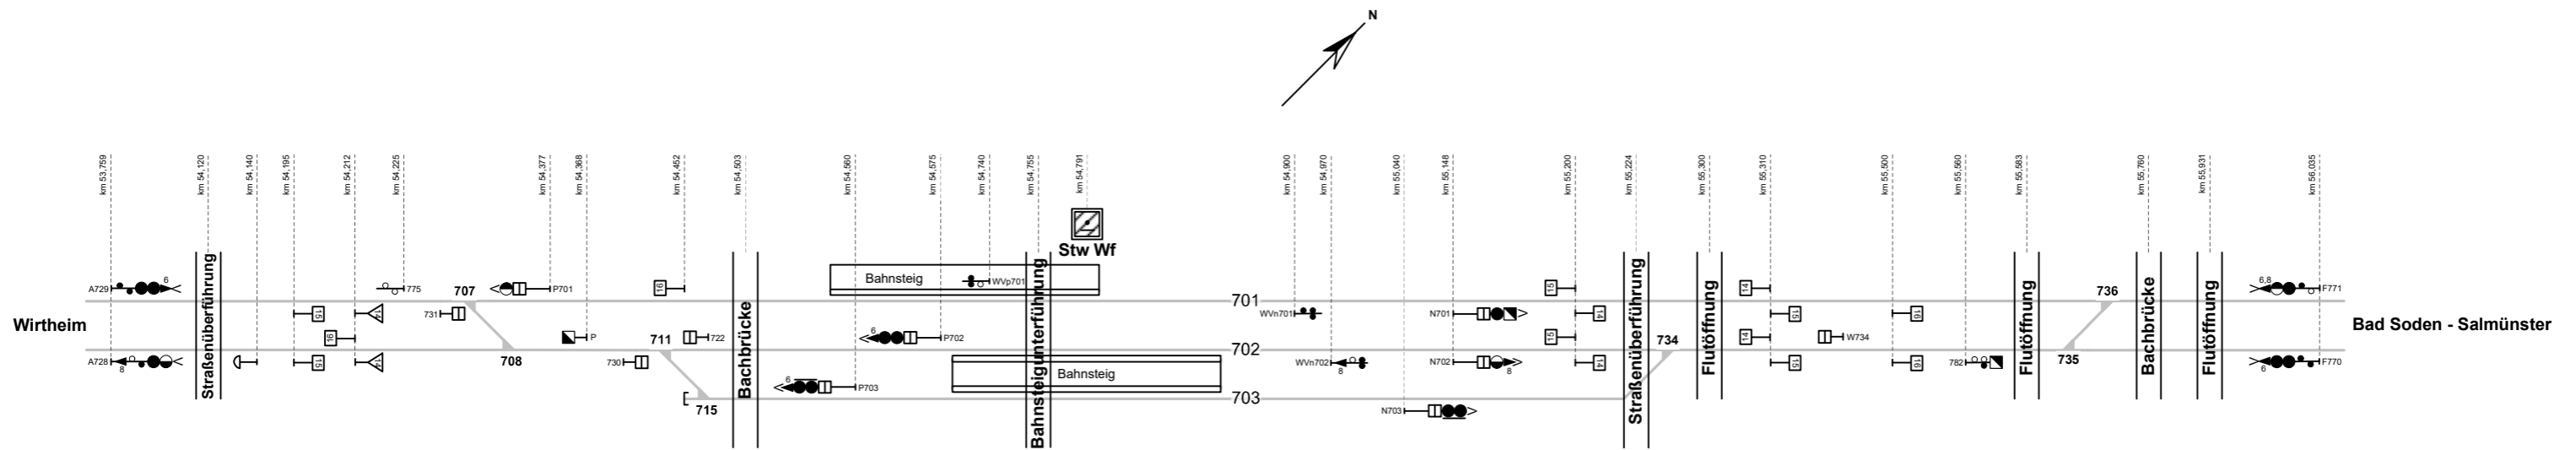

Wächtersbach

Legende Funktion/Produktkategorie Serviceeinrichtung

- 5 Zugbildungsgleis
- 5 Dispogleis
- 5 Andigleis
- 5 Ab-/Bereitstellungsgleis
- 5 Ladegleis
- 5 Ladegleis_KV
- 5 Lokgleis
- 5 Tankgleis
- 5 Zuführungsgleis
- 5 keine Serviceeinrichtung

Legende Beleuchtung

- Serviceeinrichtung ohne Beleuchtung
- Beleuchtungsstärke < 10 Lux
- Beleuchtungsstärke ≥ 10 Lux

Legende Weichen

- ortsgestellte Weiche
- ferngestellte Weiche
- Weiche EOW Bereich