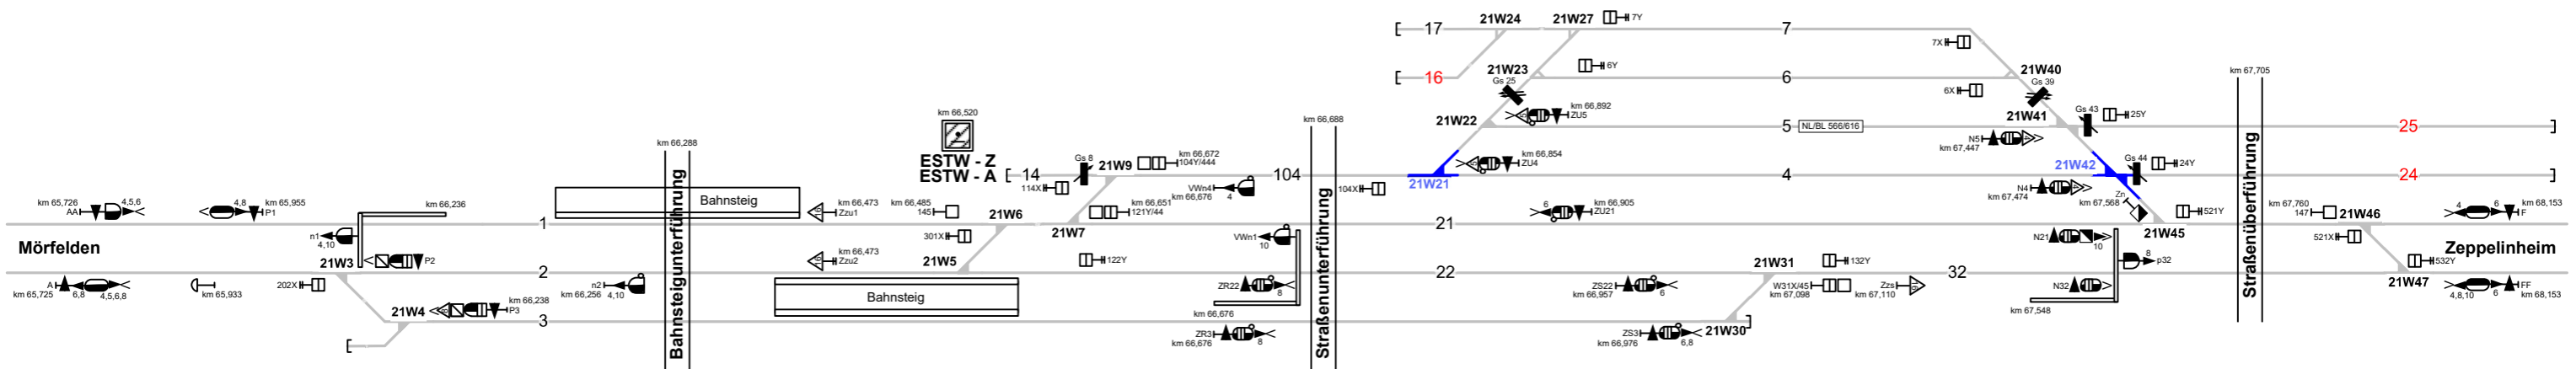

Walldorf (Hess)

Bereichskennziffer 21

Legende Funktion/Produktkategorie Serviceeinrichtung

5	Zugbildungsgleis
5	Dispogleis
5	Andigleis
5	Ab-/Bereitstellungsgleis
5	Ladegleis
5	Ladegleis_KV
5	Lokgleis
5	Tankgleis
5	Zuführungsgleis
5	keine Serviceeinrichtung

Legende Beleuchtung

	- Serviceeinrichtung ohne Beleuchtung
	- Beleuchtungsstärke < 10 Lux
	- Beleuchtungsstärke ≥ 10 Lux

Legende Weichen

	- ortsgestellte Weiche
	- ferngestellte Weiche
	- Weiche EOW Bereich