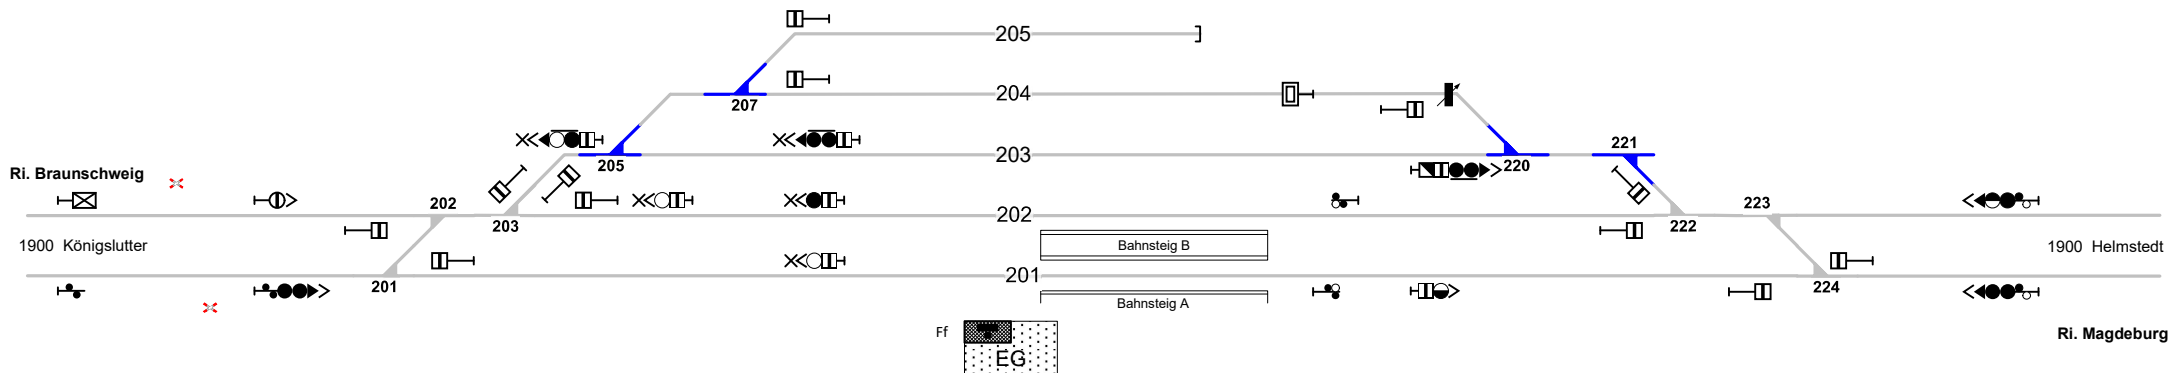

Frellstedt

Strecke 1900 km 31,367

Legende Weichen

- ortsgestellte Weiche
- ferngestellte Weiche
- Weiche EOW Bereich

Legende Beleuchtung

- Serviceeinrichtung ohne Beleuchtung
- Beleuchtungsstärke < 10 Lux
- Beleuchtungsstärke ≥ 10 Lux

Legende Funktion/Produktkategorie Serviceeinrichtung

- Zugbildungsgleis
- Dispogleis
- Andigleis
- Ab-/Bereitstellungsgleis
- Ladegleis
- Ladegleis_KV
- Lokgleis
- Tankgleis
- Zuführungsgleis
- keine Serviceeinrichtung