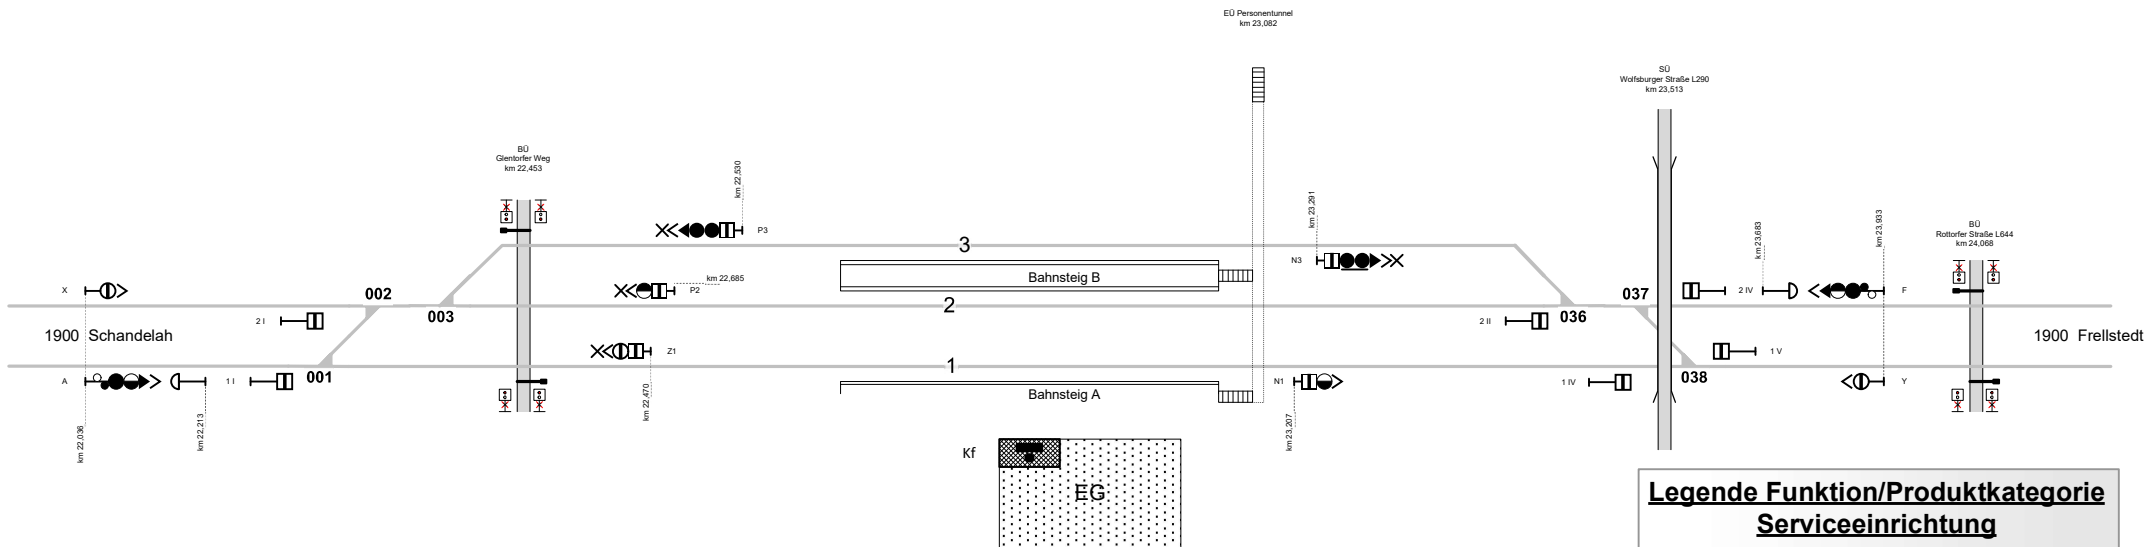

Königsutter

Strecke 1900 km 22,983

Legende Weichen

- ortsgestellte Weiche
- ferngestellte Weiche
- Weiche EOW Bereich

Legende Beleuchtung

- Serviceeinrichtung ohne Beleuchtung
- Beleuchtungsstärke < 10 Lux
- Beleuchtungsstärke ≥ 10 Lux

Legende Funktion/Produktkategorie Serviceeinrichtung

- Zugbildungsgleis
- Dispogleis
- Andigleis
- Ab-/Bereitstellungsgleis
- Ladegleis
- Ladegleis_KV
- Lokgleis
- Tankgleis
- Zuführungsgleis
- keine Serviceeinrichtung