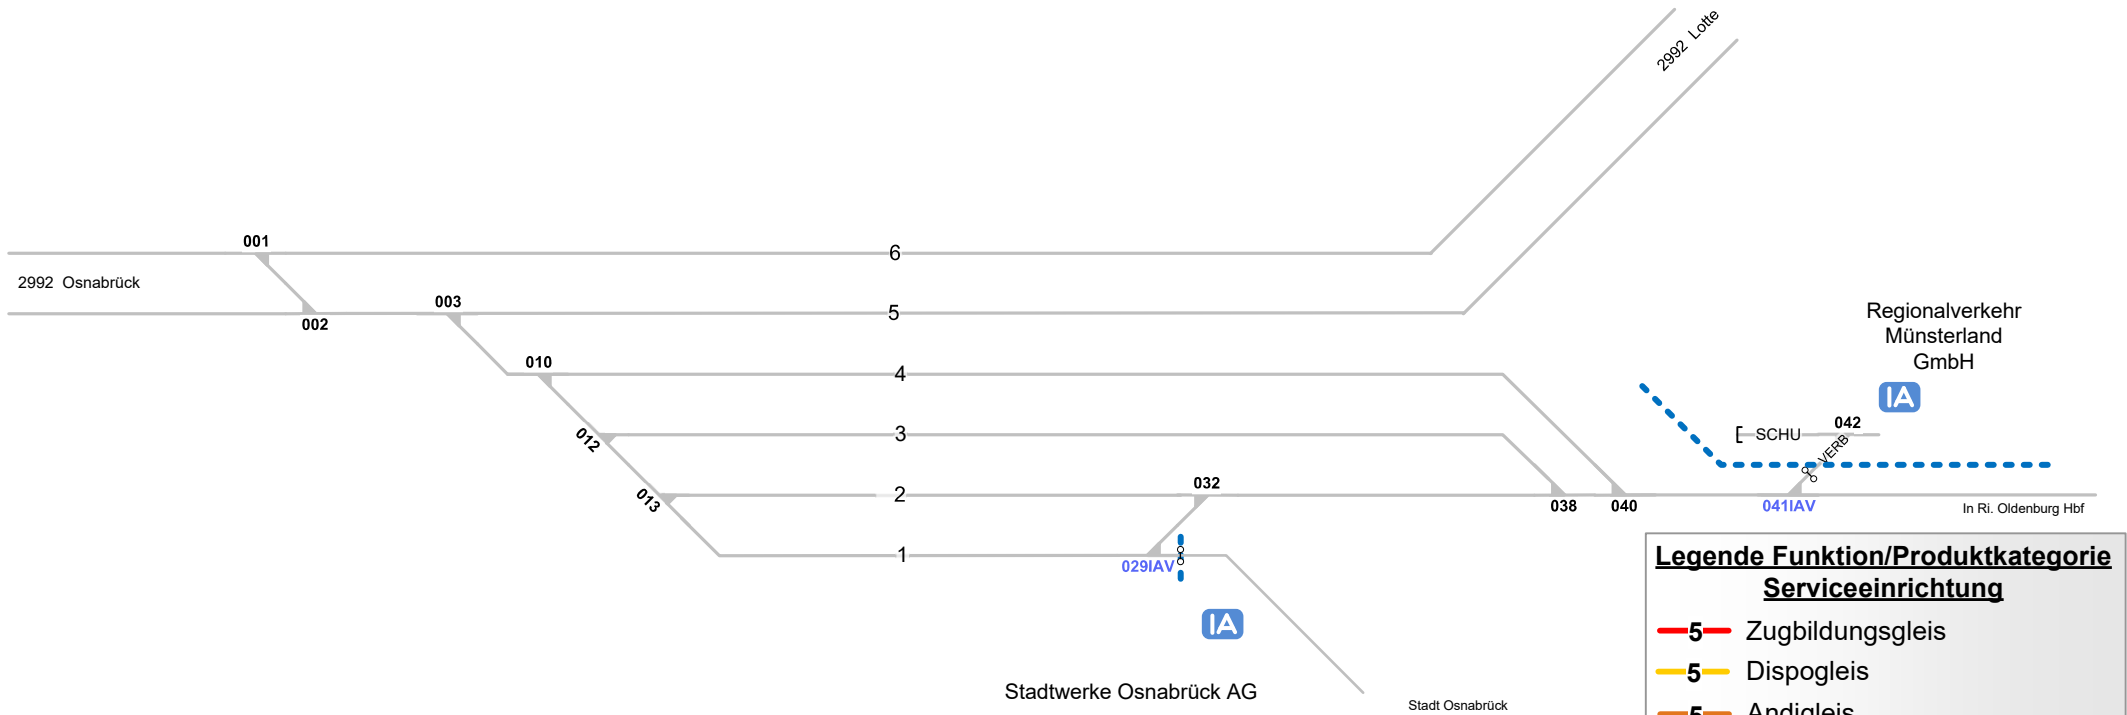

Osnabrück-Eversburg

Legende Funktion/Produktkategorie Serviceeinrichtung

	Zugbildungsgleis
	Dispogleis
	Andigleis
	Ab-/Bereitstellungsgleis
	Ladegleis
	Ladegleis_KV
	Lokgleis
	Tankgleis
	Zuführungsgleis
	keine Serviceeinrichtung

Legende Weichen

	- ortsgestellte Weiche
	- ferngestellte Weiche
	- Weiche EOW Bereich