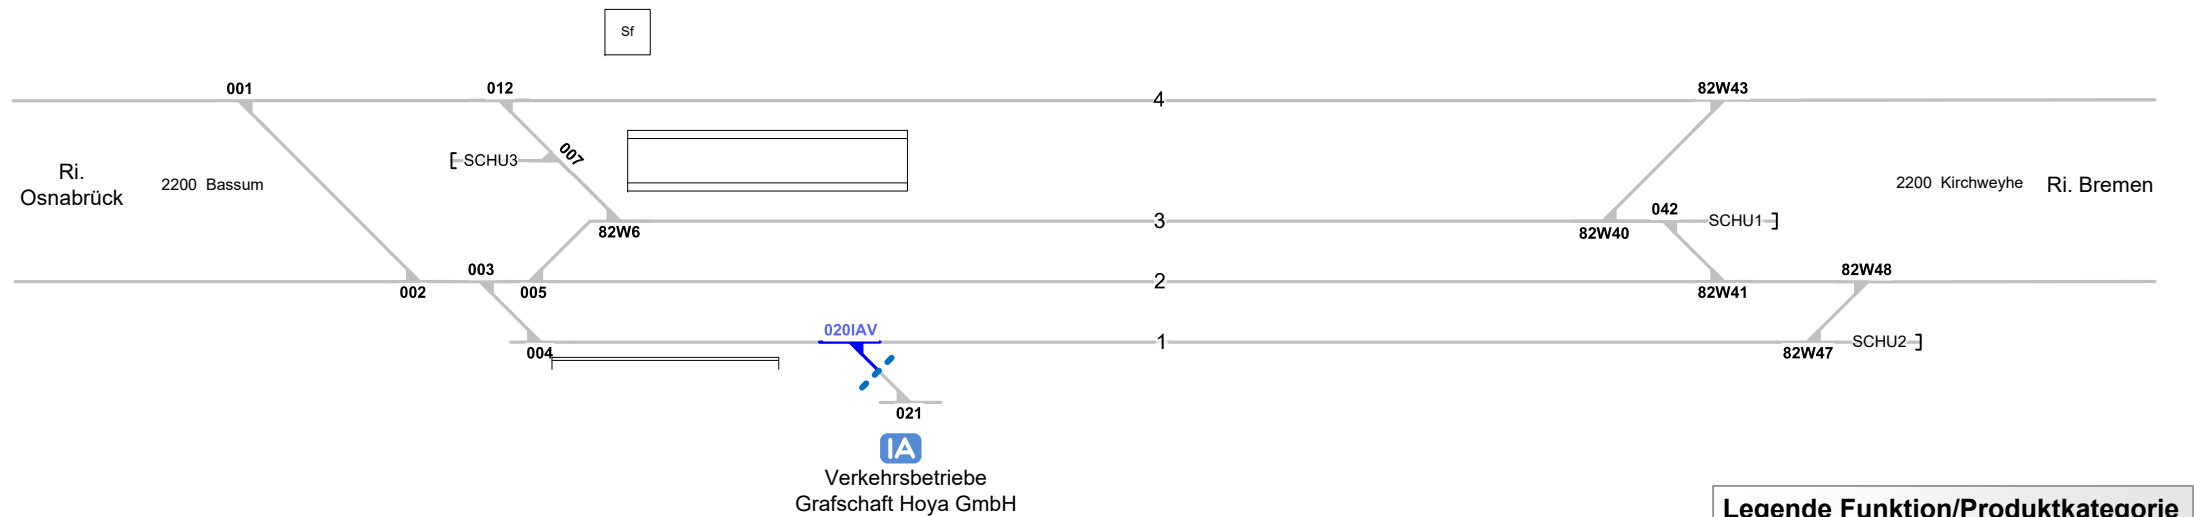

Syke

Legende Funktion/Produktkategorie Serviceeinrichtung

5	Zugbildungsgleis
5	Dispogleis
5	Andigleis
5	Ab-/Bereitstellungsgleis
5	Ladegleis
5	Ladegleis_KV
5	Lokgleis
5	Tankgleis
5	Zuführungsgleis
5	keine Serviceeinrichtung