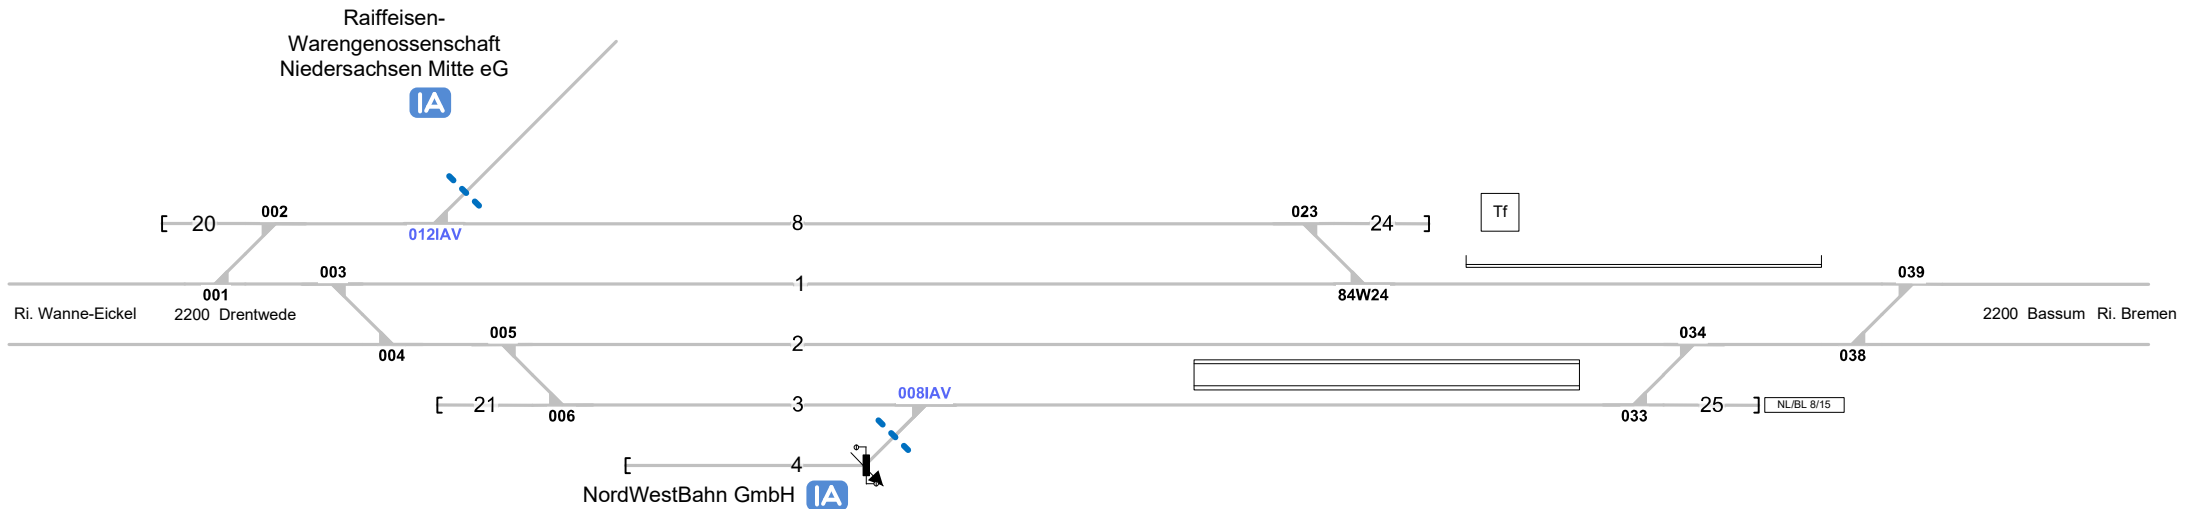

Twistringen

Strecke 2200 km 197,8
Ferngesteuert

Legende Weichen

- ortsgestellte Weiche
- ferngestellte Weiche
- Weiche EOW Bereich

Legende Beleuchtung

- Serviceeinrichtung ohne Beleuchtung
- Beleuchtungsstärke < 10 Lux
- Beleuchtungsstärke ≥ 10 Lux

Legende Funktion/Produktkategorie Serviceeinrichtung

- Zugbildungsgleis
- Dispogleis
- Andigleis
- Ab-/Bereitstellungsgleis
- Ladegleis
- Ladegleis_KV
- Lokgleis
- Tankgleis
- Zuführungsgleis
- keine Serviceeinrichtung