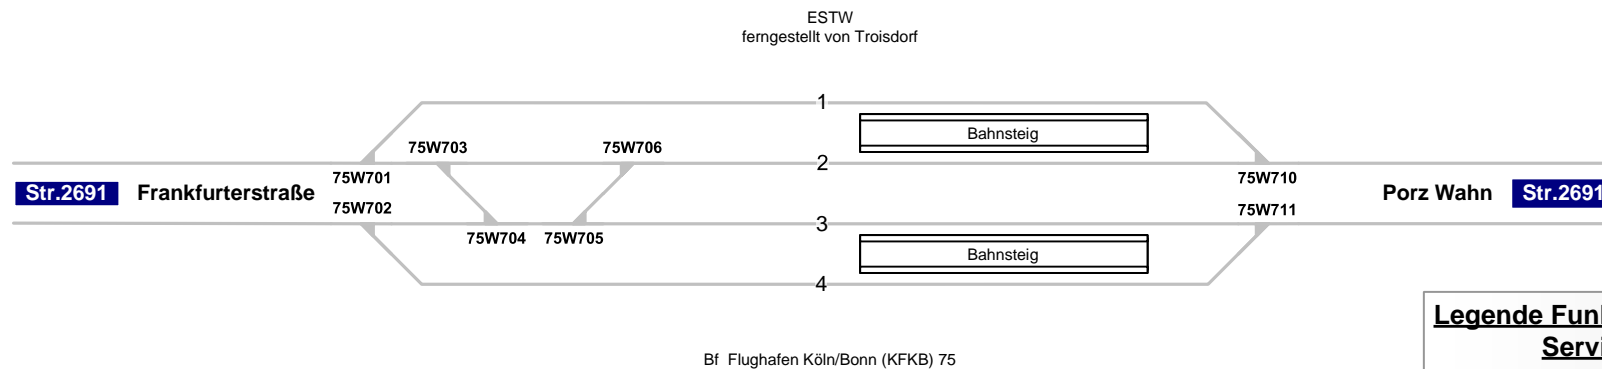

Flughafen Köln/Bonn

Strecke 2691
Abzw. Köln Flughafen - Porz Wahn
km 14,3+50 - 16,1+48

Legende Weichen

- ortsgestellte Weiche
- ferngestellte Weiche
- Weiche EOW Bereich

Legende Beleuchtung

- Serviceeinrichtung ohne Beleuchtung
- Beleuchtungsstärke < 10 Lux
- Beleuchtungsstärke ≥ 10 Lux