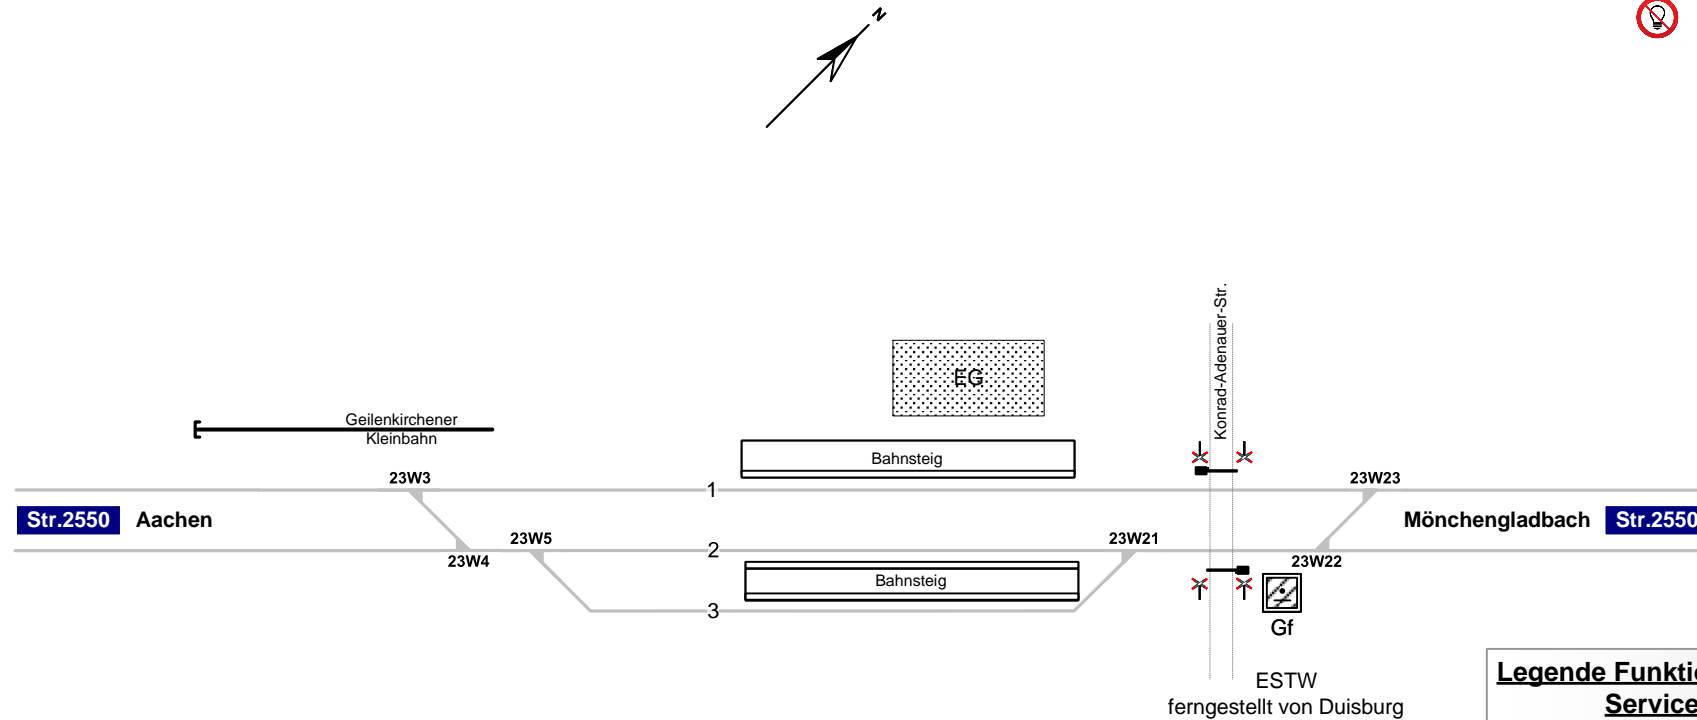

Geilenkirchen

Legende Weichen

- ortsgestellte Weiche
- ferngestellte Weiche
- Weiche EOW Bereich

Legende Beleuchtung

- Serviceeinrichtung ohne Beleuchtung
- Beleuchtungsstärke < 10 Lux
- Beleuchtungsstärke ≥ 10 Lux

Legende Funktion/Produktkategorie Serviceeinrichtung

- Zugbildungsgleis
- Dispogleis
- Andigleis
- Ab-/Bereitstellungsgleis
- Ladegleis
- Ladegleis_KV
- Lokgleis
- Tankgleis
- Zuführungsgleis
- keine Serviceeinrichtung