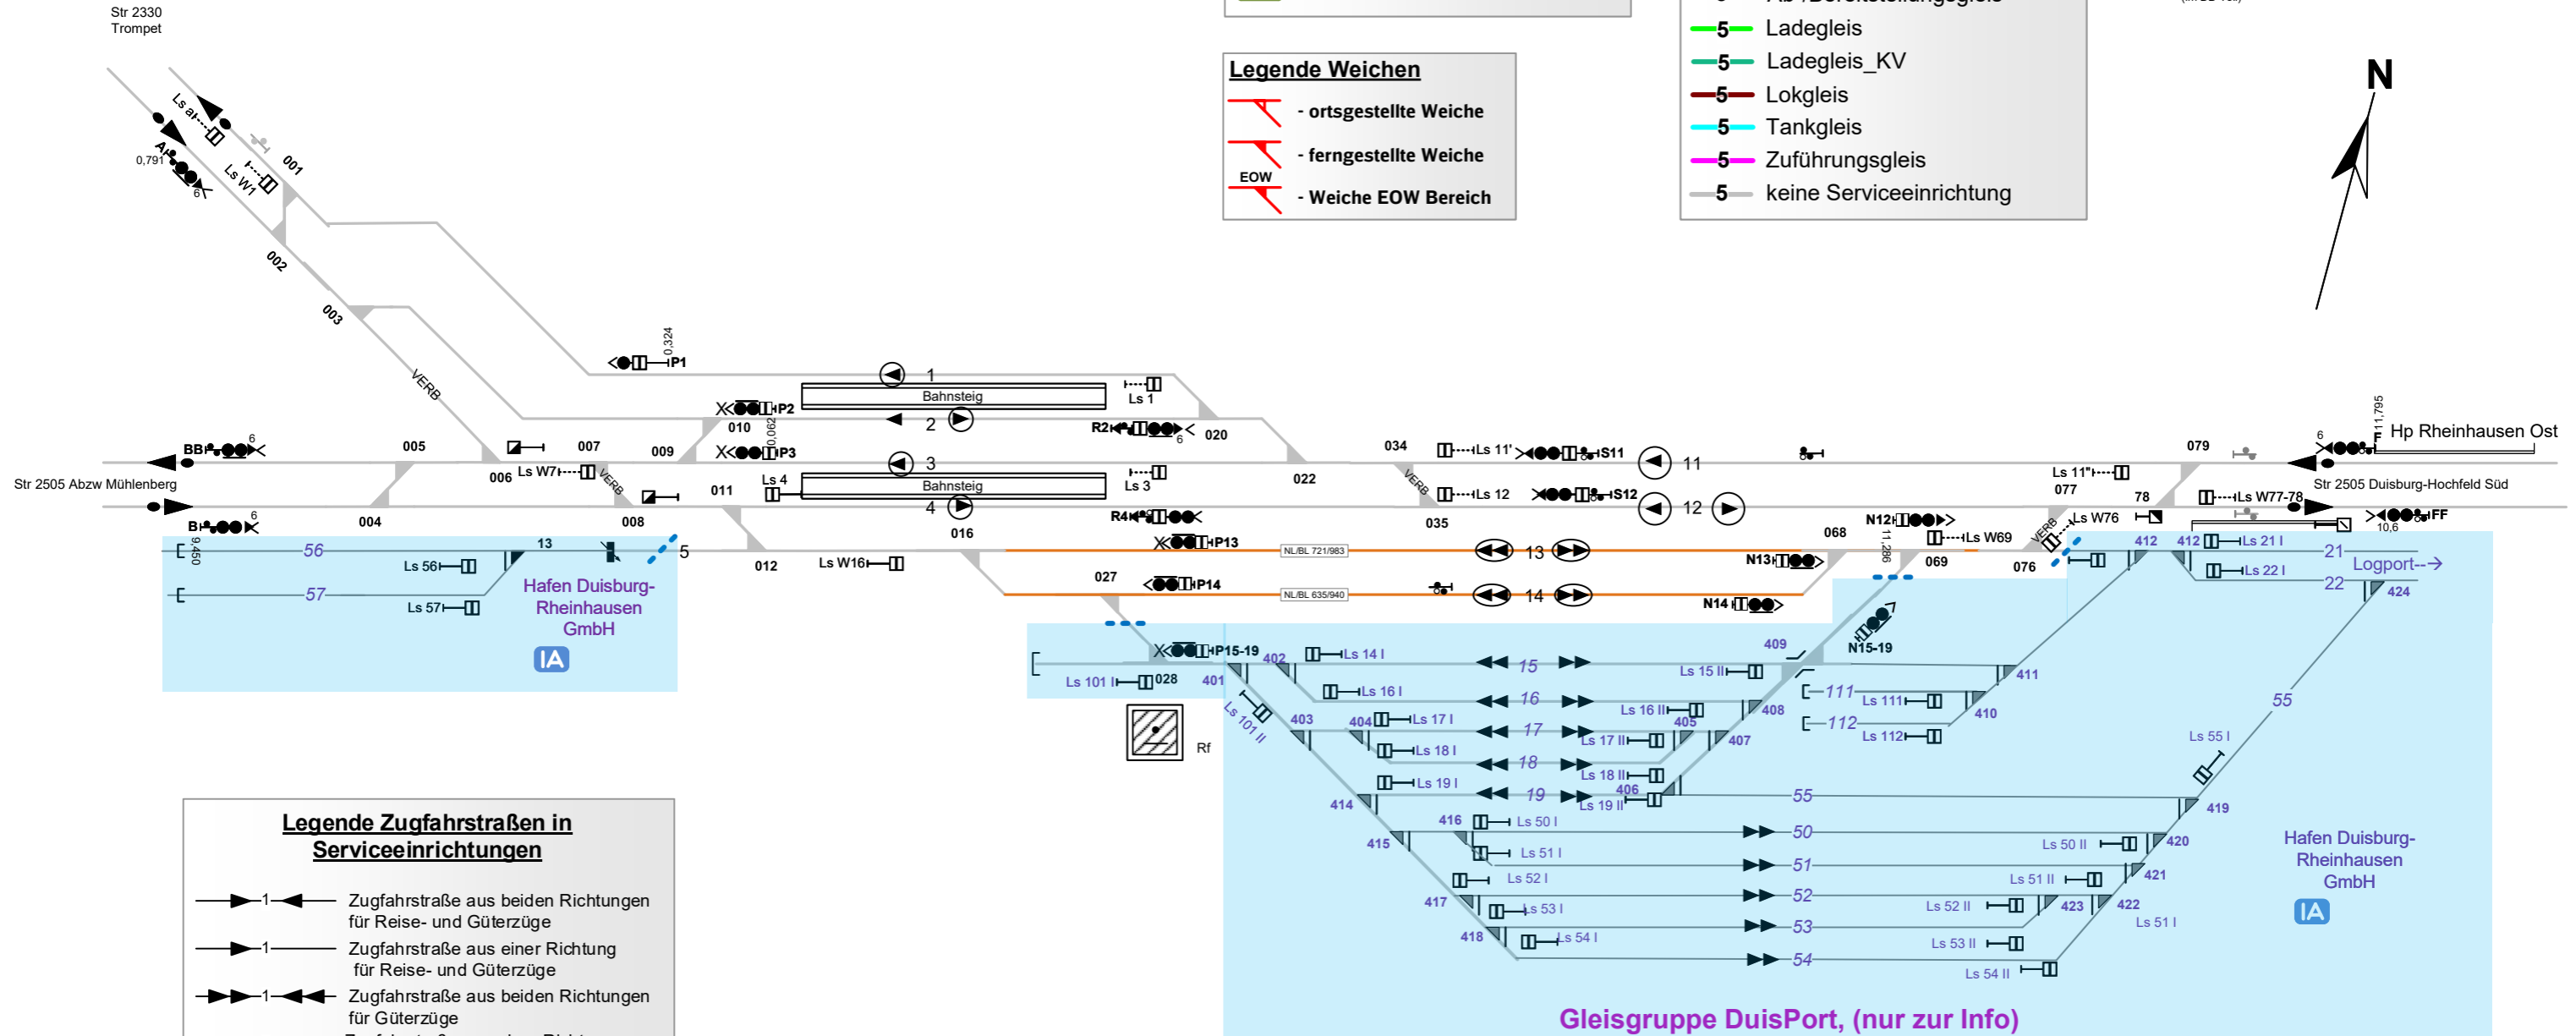

## Rheinhausen

**Legende Beleuchtung**

- Serviceeinrichtung ohne Beleuchtung
- Beleuchtungsstärke < 10 Lux
- Beleuchtungsstärke ≥ 10 Lux

**Legende Weichen**

- ortsgestellte Weiche
- ferngestellte Weiche
- Weiche EOW Bereich

**Legende Funktion/Produktkategorie Serviceeinrichtung**

- Zugbildungsgeleis
- Dispogleis
- Andigleis
- Ab-/Bereitstellungsgeleis
- Ladegleis
- Ladegleis\_KV
- Lokgeleis
- Tankgeleis
- Zuführungsgeleis
- keine Serviceeinrichtung

**Legende Zugfahrstraßen in Serviceeinrichtungen**

- Zugfahrstraße aus beiden Richtungen für Reise- und Güterzüge
- Zugfahrstraße aus einer Richtung für Reise- und Güterzüge
- Zugfahrstraße aus beiden Richtungen für Güterzüge
- Zugfahrstraße aus einer Richtung für Güterzüge
- Zugfahrstraße f. Durchfahrten von Reise- und Güterzügen
- Zugfahrstraße f. Durchfahrten von Güterzügen