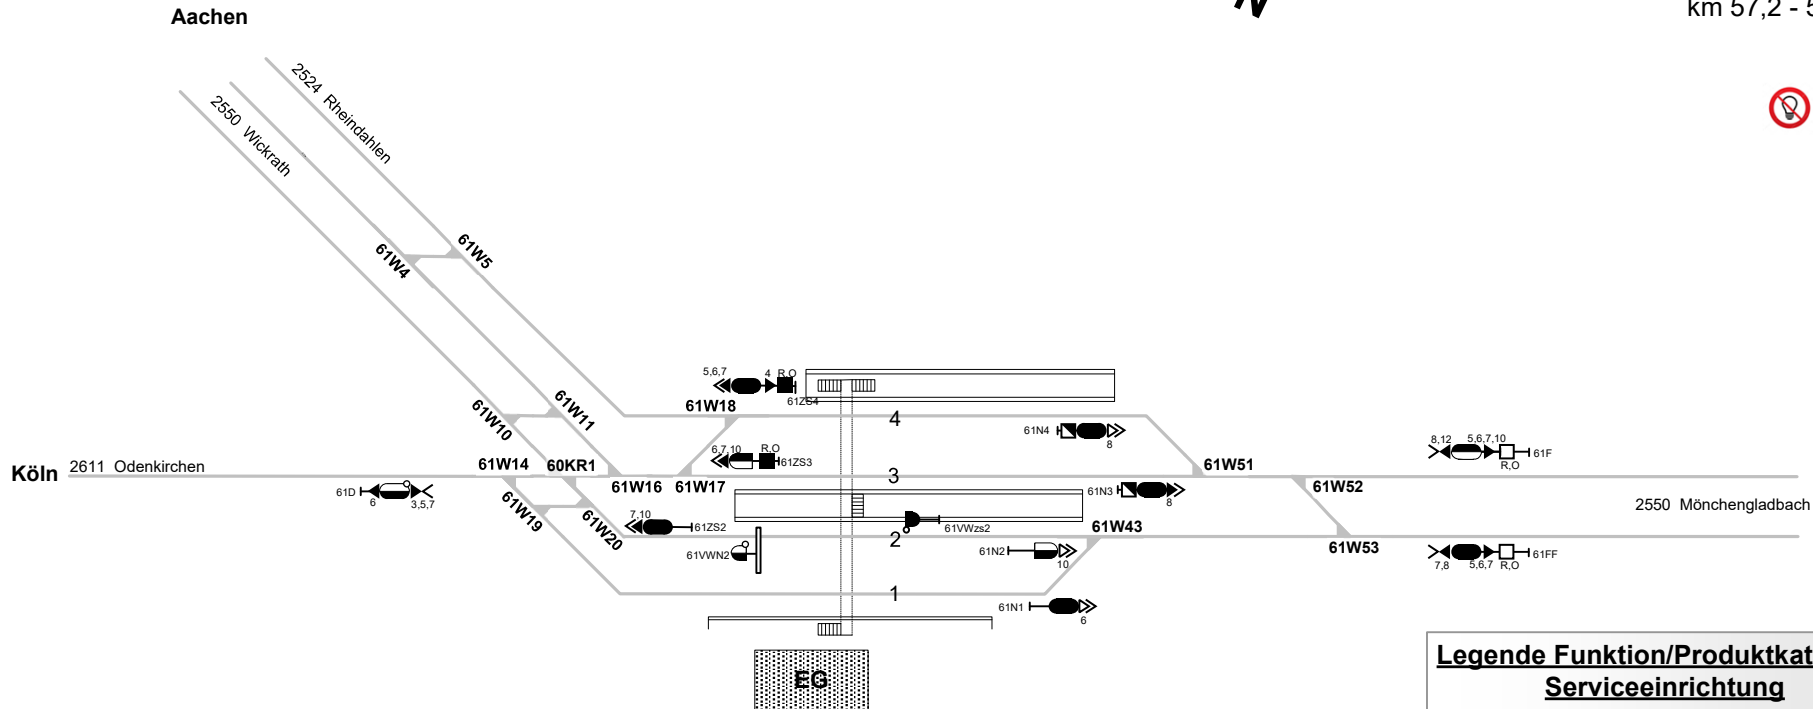

Rheydt Hbf

Str. Aachen - Mönchengladbach
km 57,2 - 59,0

Legende Weichen

- ortsgestellte Weiche
- ferngestellte Weiche
- Weiche EOW Bereich

Legende Beleuchtung

- Serviceeinrichtung ohne Beleuchtung
- Beleuchtungsstärke < 10 Lux
- Beleuchtungsstärke ≥ 10 Lux

Legende Funktion/Produktkategorie Serviceeinrichtung

- Zugbildungsgleis
- Dispogleis
- Andigleis
- Ab-/Bereitstellungsgleis
- Ladegleis
- Ladegleis_KV
- Lokgleis
- Tankgleis
- Zuführungsgleis
- keine Serviceeinrichtung