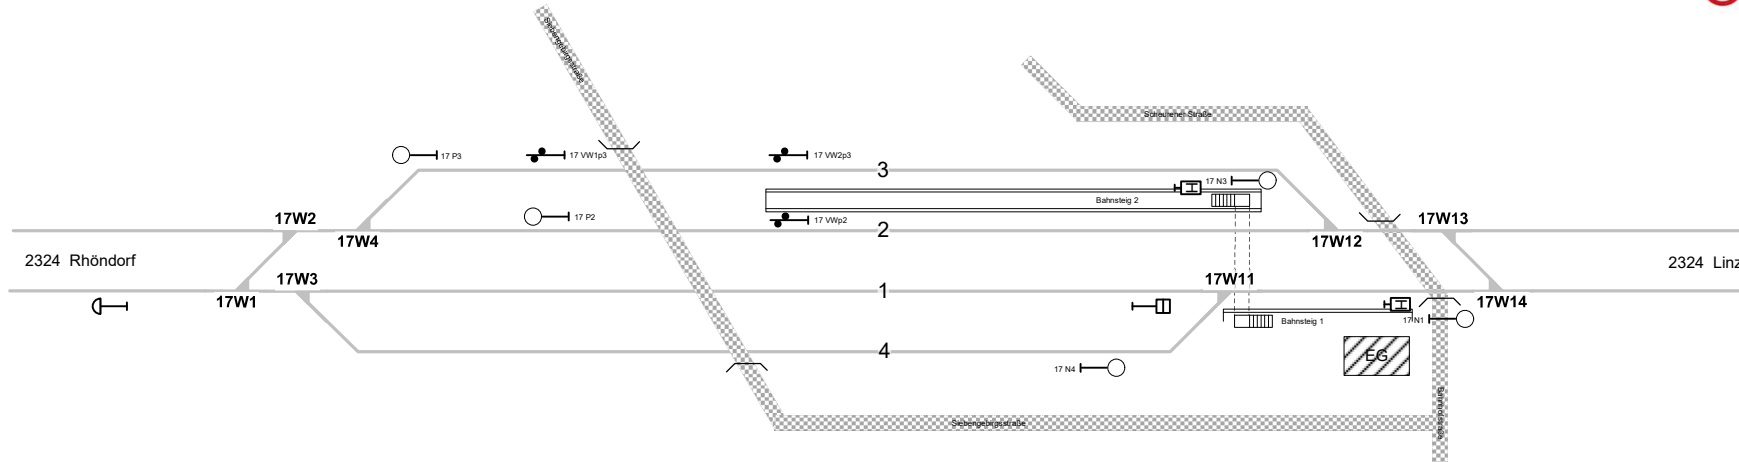

Unkel

Legende Weichen

- ortsgestellte Weiche
- ferngestellte Weiche
- Weiche EOW Bereich

Legende Beleuchtung

- Serviceeinrichtung ohne Beleuchtung
- Beleuchtungsstärke < 10 Lux
- Beleuchtungsstärke ≥ 10 Lux

Legende Funktion/Produktkategorie Serviceeinrichtung

- Zugbildungsgleis
- Dispogleis
- Andigleis
- Ab-/Bereitstellungsgleis
- Ladegleis
- Ladegleis_KV
- Lokgleis
- Tankgleis
- Zuführungsgleis
- keine Serviceeinrichtung