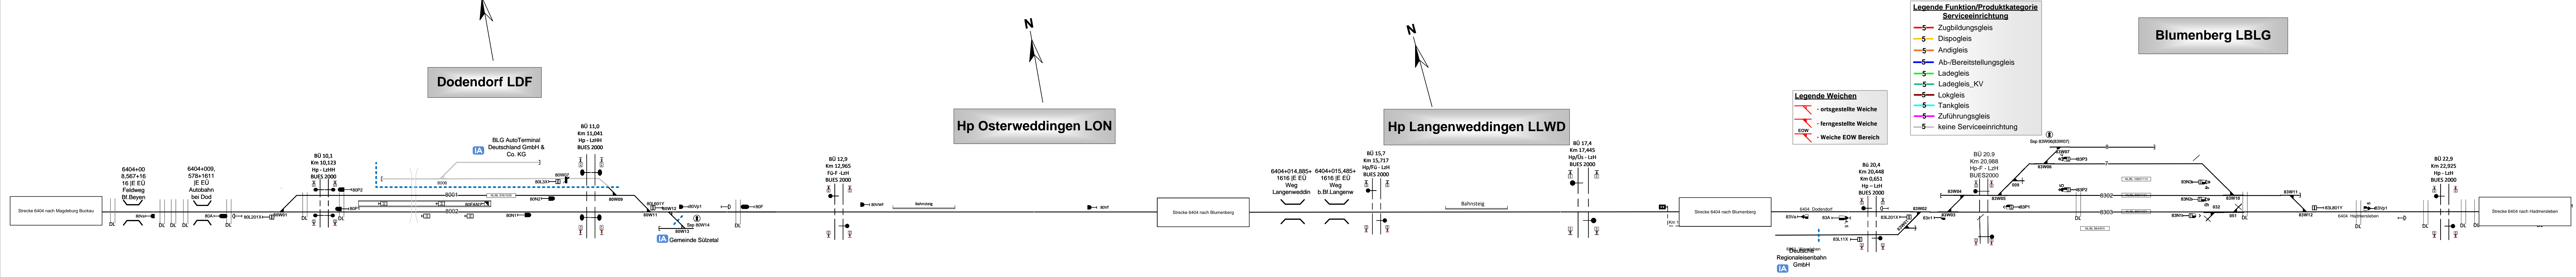

Serviceeinrichtungen

Legende Funktion/Produktkategorie Serviceeinrichtung

- 5 Zugbildungsgleis
- 5 Dispogleis
- 5 Andigleis
- 5 Ab-/Bereitstellungsgleis
- 5 Ladegleis
- 5 Ladegleis_KV
- 5 Lokgleis
- 5 Tankgleis
- 5 Zuführungsgleis
- 5 keine Serviceeinrichtung

Legende Weichen

- ortsgestellte Weiche
- ferngestellte Weiche
- Weiche EOW Bereich

Legende Weichen

- ortsgestellte Weiche
- ferngestellte Weiche
- Weiche EOW Bereich

Legende Beleuchtung

- Serviceeinrichtung ohne Beleuchtung
- Beleuchtungsstärke < 10 Lux
- Beleuchtungsstärke ≥ 10 Lux

Legende Funktion/Produktkategorie Serviceeinrichtung

- 5 Zugbildungsgleis
- 5 Dispogleis
- 5 Andigleis
- 5 Ab-/Bereitstellungsgleis
- 5 Ladegleis
- 5 Ladegleis_KV
- 5 Lokgleis
- 5 Tankgleis
- 5 Zuführungsgleis
- 5 keine Serviceeinrichtung