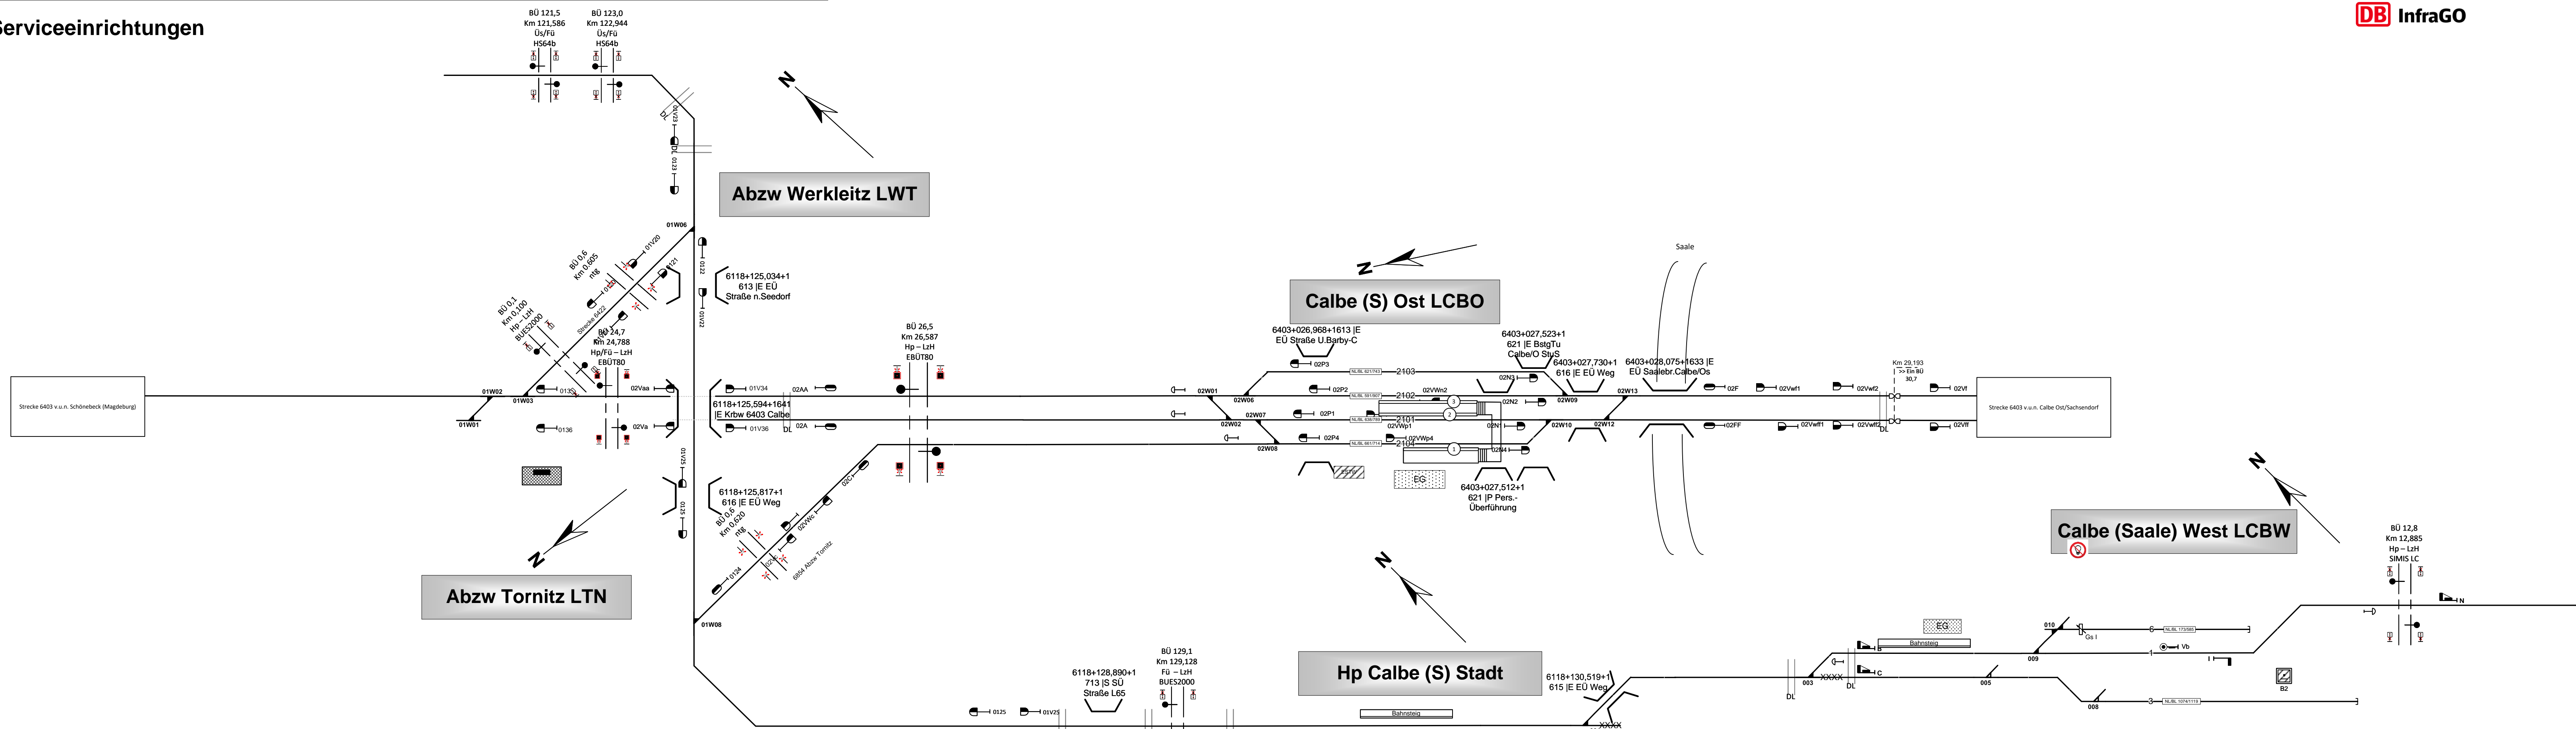

Serviceeinrichtungen

**Legende Funktion/Produktkategorie Serviceeinrichtung**

5	Zugbildungsgleis
5	Dispogleis
5	Andigleis
5	Ab-/Bereitstellungsgleis
5	Ladegleis
5	Ladegleis_KV
5	Lokgleis
5	Tankgleis
5	Zuführungsgleis
5	keine Serviceeinrichtung

**Legende Beleuchtung**

(Symbol)	- Serviceeinrichtung ohne Beleuchtung
(Symbol)	- Beleuchtungsstärke < 10 Lux
(Symbol)	- Beleuchtungsstärke ≥ 10 Lux

**Legende Weichen**

(Symbol)	- ortsgestellte Weiche
(Symbol)	- ferngestellte Weiche
(Symbol)	- Weiche EOW Bereich