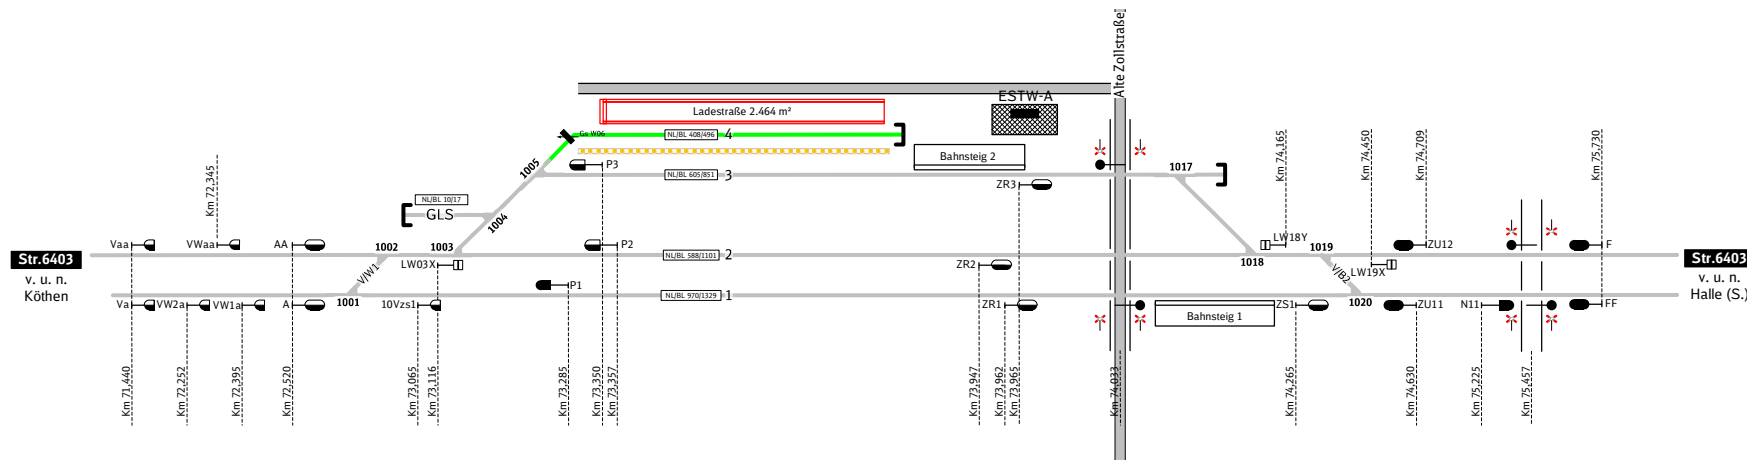

**Niemberg**

Ril100: LNM  
 Stationierung BST: km 74,130  
 Streckennr.: 6403  
 Streckenbez.: Magdeburg Hbf - Leipzig Messe Süd

**Legende Weichen**

- ortsgestellte Weiche
- ferngestellte Weiche
- Weiche EOW Bereich

**Legende Beleuchtung**

- Serviceeinrichtung ohne Beleuchtung
- Beleuchtungsstärke < 10 Lux
- Beleuchtungsstärke ≥ 10 Lux

**Legende Funktion/Produktkategorie Serviceeinrichtung**

- Zugbildungsgleis
- Dispogleis
- Andogleis
- Ab-/Bereitstellungsgleis
- Ladegleis
- Ladegleis\_KV
- Lokgleis
- Tankgleis
- Zuführungsgleis
- keine Serviceeinrichtung