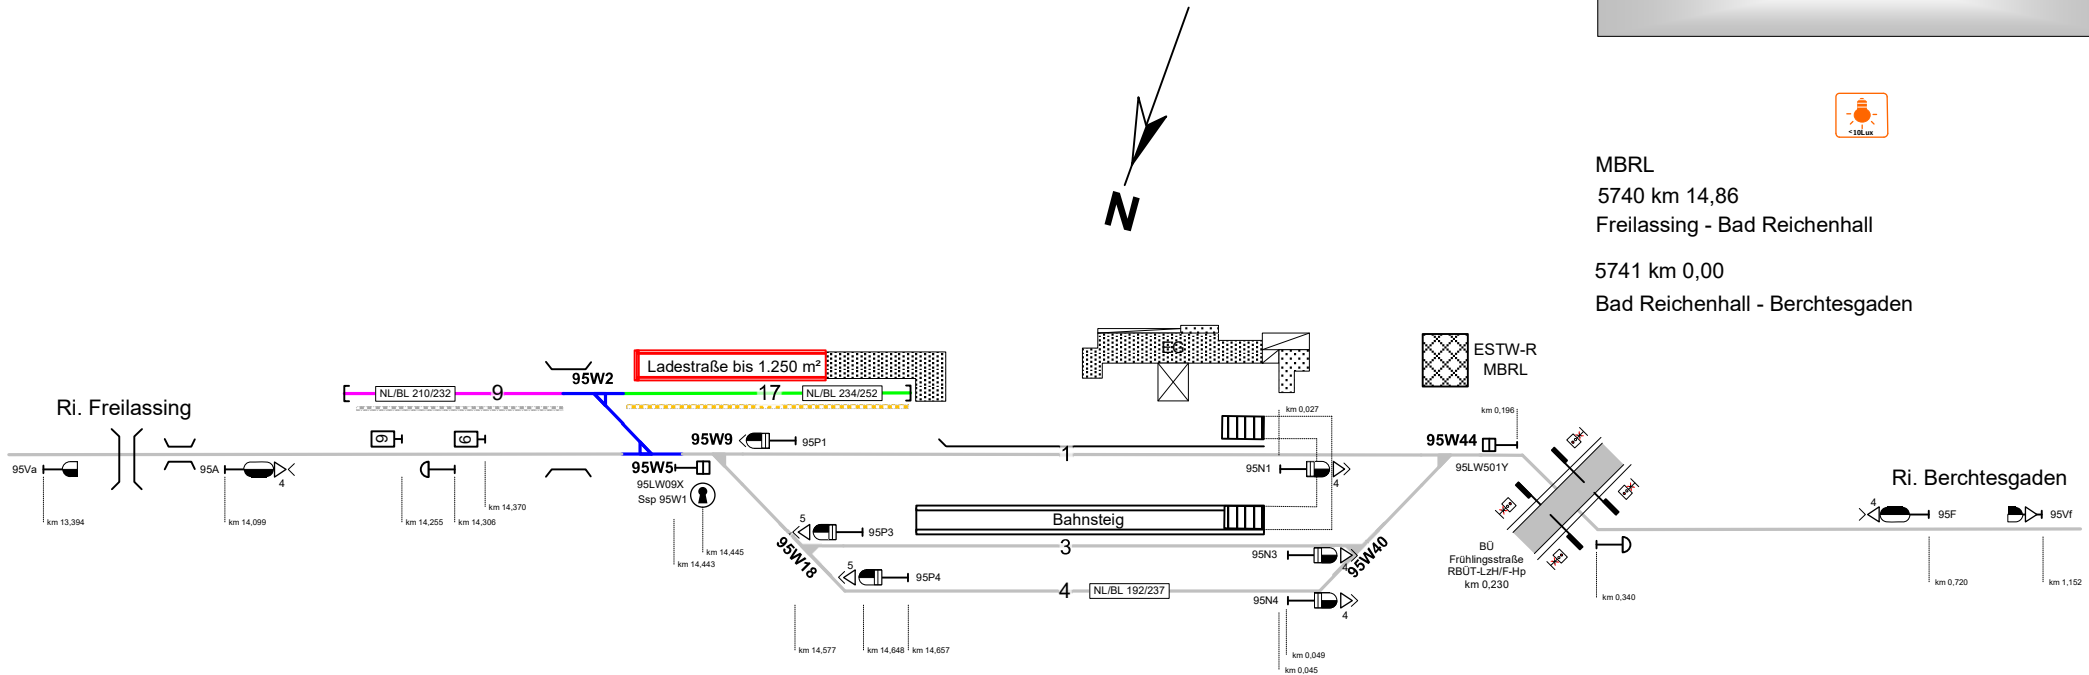

Bad Reichenhall

MBRL
5740 km 14,86
Freilassing - Bad Reichenhall
5741 km 0,00
Bad Reichenhall - Berchtesgaden

Legende Weichen

- ortsgestellte Weiche
- ferngestellte Weiche
- Weiche EOW Bereich

Legende Beleuchtung

- Serviceeinrichtung ohne Beleuchtung
- Beleuchtungsstärke < 10 Lux
- Beleuchtungsstärke ≥ 10 Lux

Legende Wege

Nutzungsart der Gleiszwischenräume (Wege) ist Geschwindigkeitsabhängig. Ausweisung erfolgt gemäß aktuellen, betrieblichen Vorgaben zur Geschwindigkeit. Pro Zwischenraum werden 2 Wegearten ausgewiesen, abhängig vom betrachteten Arbeitsgleis (V = 0 km/h) und dem benachbarten Verkehrsgleis (V > 0 km/h)

- Rangierweg ≥ 1,30 m
- Verkehrsweg ≥ 1,0 m
- Zu-/Rand-/Überwege
- Raum < 1,0 m

Einbauten sind nicht dargestellt. Dies ist in der Gefährdungsbeurteilung zu beachten. Mitarbeiter sind entsprechend zu unterweisen.

Legende Funktion/Produktkategorie Serviceeinrichtung

- Zugbildungsgleis
- Dispogleis
- Andigleis
- Ab-/Bereitstellungsgleis
- Ladegleis
- Ladegleis_KV
- Lokgleis
- Tankgleis
- Zuführungsgleis
- keine Serviceeinrichtung