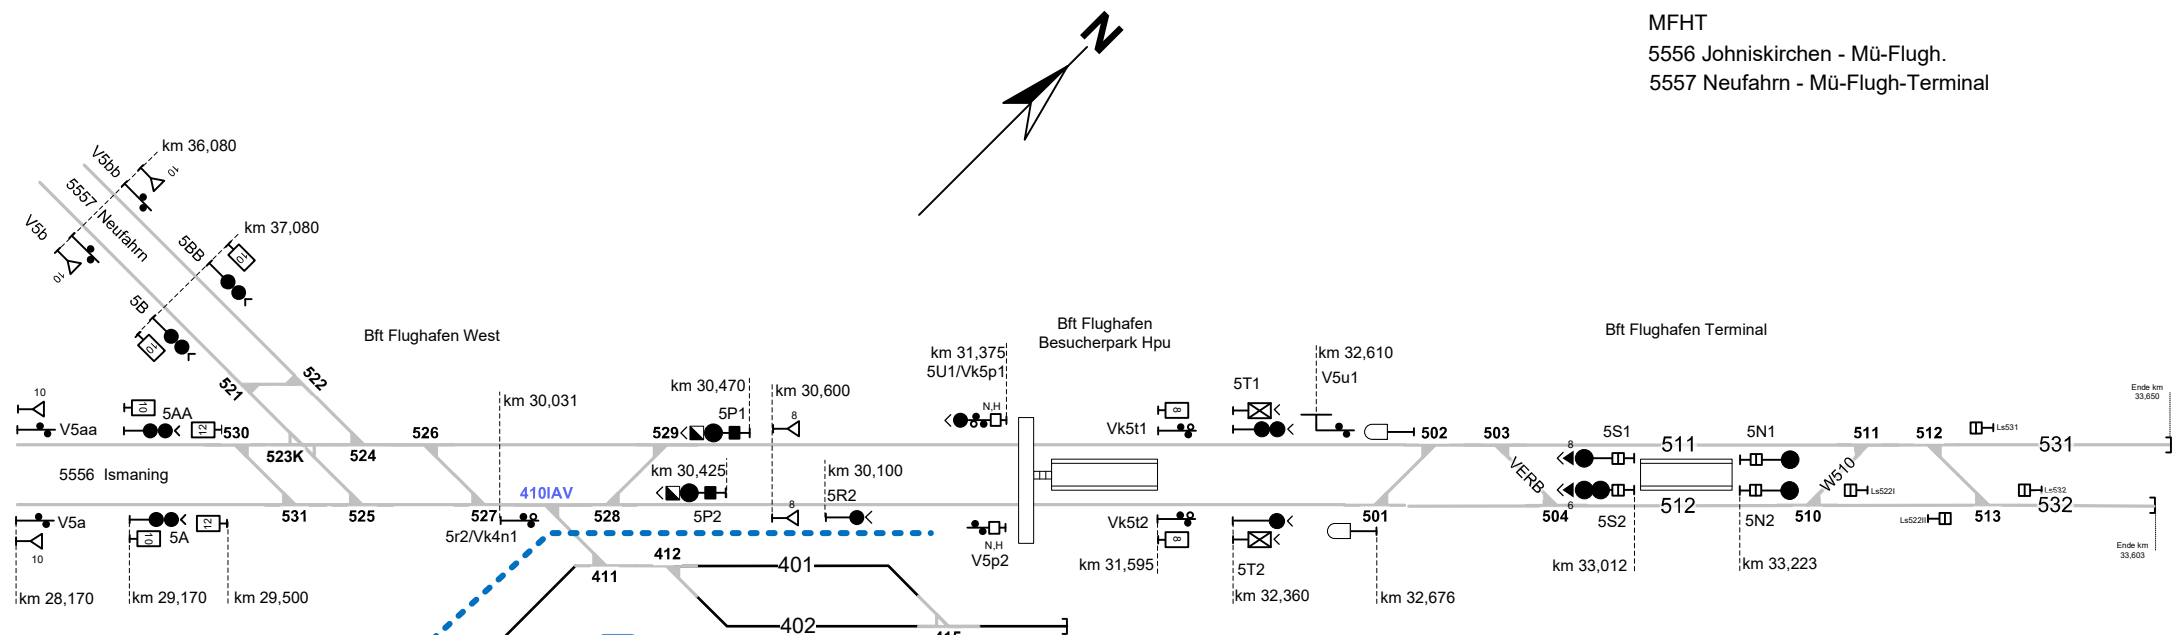

## München Flughafen Terminal

MFHT  
 5556 Johniskirchen - Mü-Flugh.  
 5557 Neufahrn - Mü-Flugh-Terminal

**Legende Funktion/Produktkategorie Serviceeinrichtung**

- 5— Zugbildungsgleis
- 5— Dispogleis
- 5— Andigleis
- 5— Ab-/Bereitstellungsgleis
- 5— Ladegleis
- 5— Ladegleis\_KV
- 5— Lokgleis
- 5— Tankgleis
- 5— Zuführungsgleis
- 5— keine Serviceeinrichtung

**Legende Weichen**

- ortsgestellte Weiche
- ferngestellte Weiche
- Weiche EOW Bereich