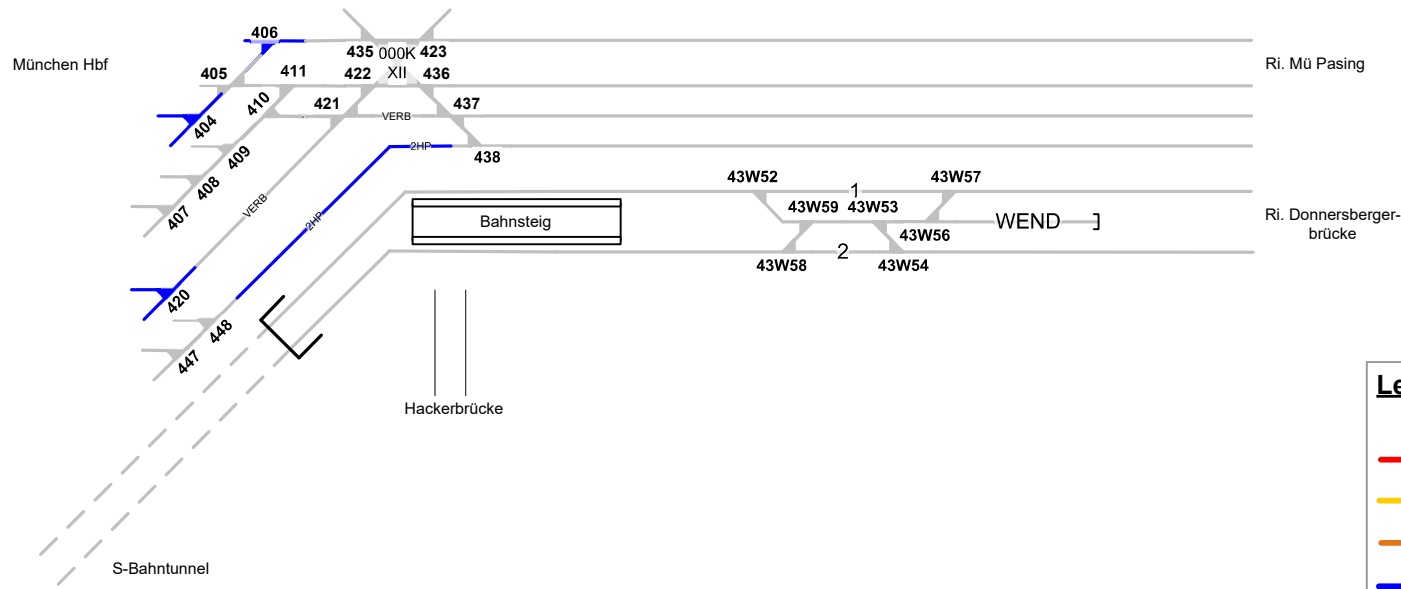

## Mü Hbf Hackerbrücke

5540 S-Bahn  
MHAB

**Legende Weichen**

- ortsgestellte Weiche
- ferngestellte Weiche
- Weiche EOW Bereich

**Legende Funktion/Produktkategorie Serviceeinrichtung**

- Zugbildungsgleis
- Dispogleis
- Andigleis
- Ab-/Bereitstellungsgleis
- Ladegleis
- Ladegleis\_KV
- Lokgleis
- Tankgleis
- Zuführungsgleis
- keine Serviceeinrichtung