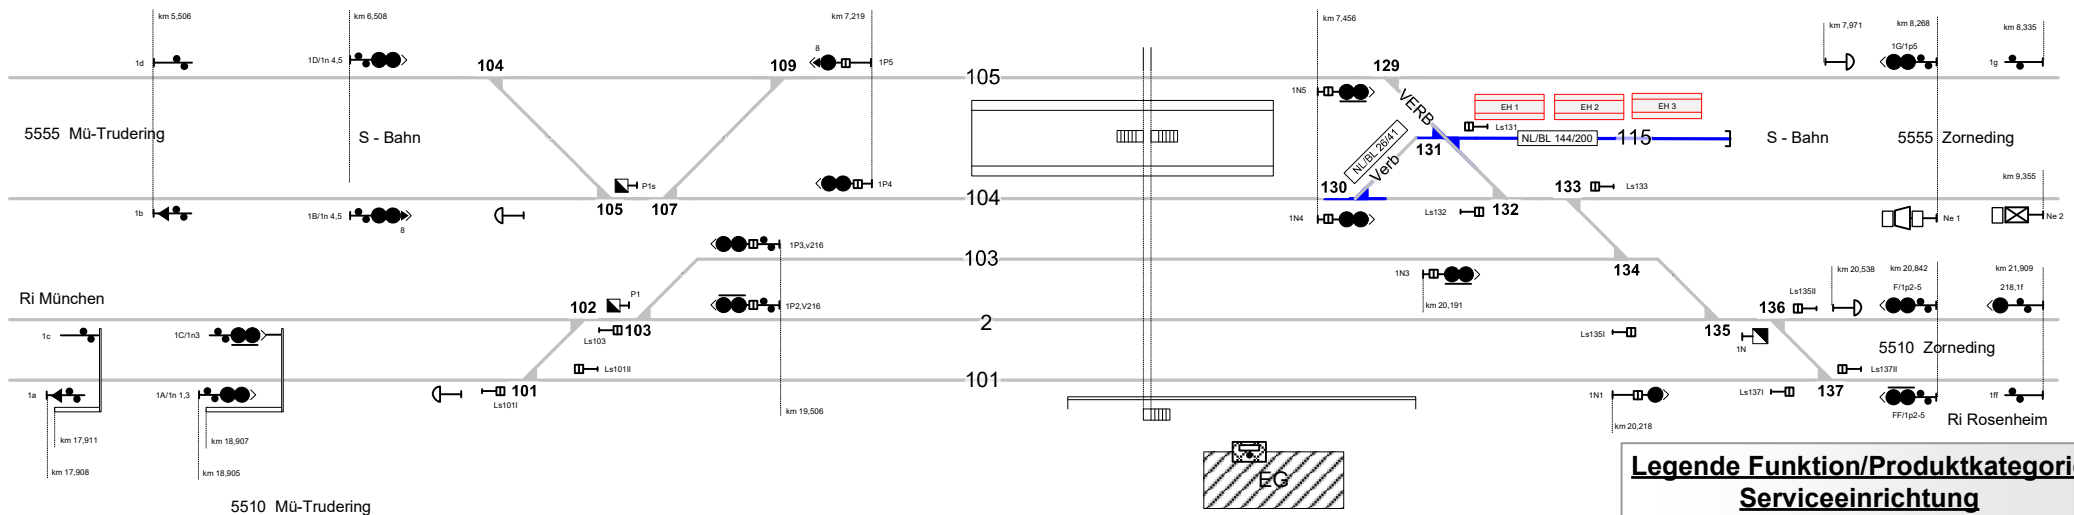

Bf Haar

MHR
 5510 km 19,95
 5555 km 7,36
 Sp Dr S 60 (Bj 1979)

Legende Funktion/Produktkategorie Serviceeinrichtung

- Zugbildungsgleis
- Dispogleis
- Andigleis
- Ab-/Bereitstellungsgleis
- Ladegleis
- Ladegleis_KV
- Lokgleis
- Tankgleis
- Zuführungsgleis
- keine Serviceeinrichtung

Legende Zusatzausstattung

- Einstiegshilfe

Legende Beleuchtung

- Serviceeinrichtung ohne Beleuchtung
- Beleuchtungsstärke < 10 Lux
- Beleuchtungsstärke ≥ 10 Lux

Legende Weichen

- ortsgestellte Weiche
- ferngestellte Weiche
- Weiche EOW Bereich