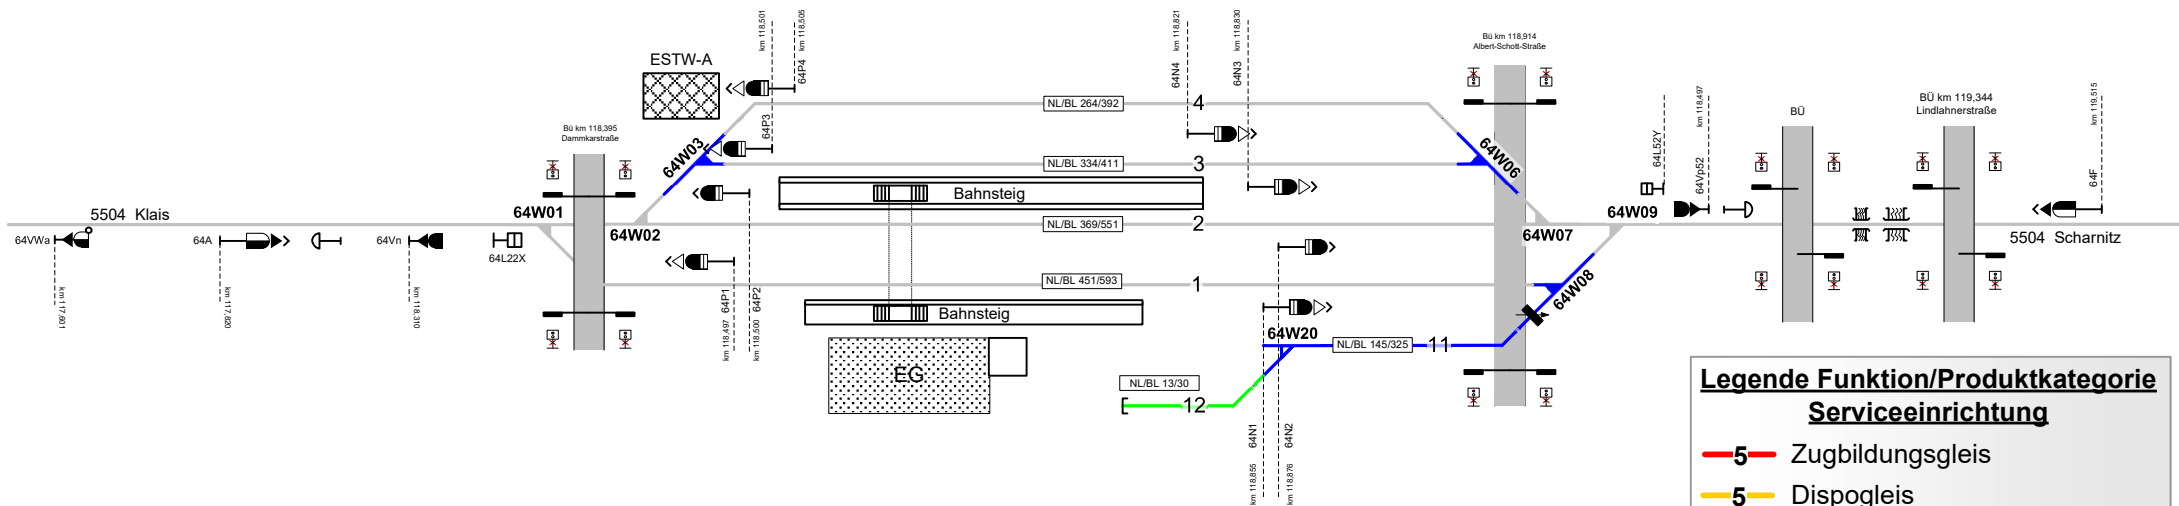

## Mittenwald

MMW

Strecke 5504 km 118,545  
ESTW-A Siemens

### Legende Funktion/Produktkategorie Serviceeinrichtung

- Zugbildungsgleis
- Dispogleis
- Andigleis
- Ab-/Bereitstellungsgleis
- Ladegleis
- Ladegleis\_KV
- Lokgleis
- Tankgleis
- Zuführungsgleis
- keine Serviceeinrichtung

### Legende Beleuchtung

- Serviceeinrichtung ohne Beleuchtung
- Beleuchtungsstärke < 10 Lux
- Beleuchtungsstärke ≥ 10 Lux

### Legende Weichen

- ortsgestellte Weiche
- ferngestellte Weiche
- Weiche EOW Bereich