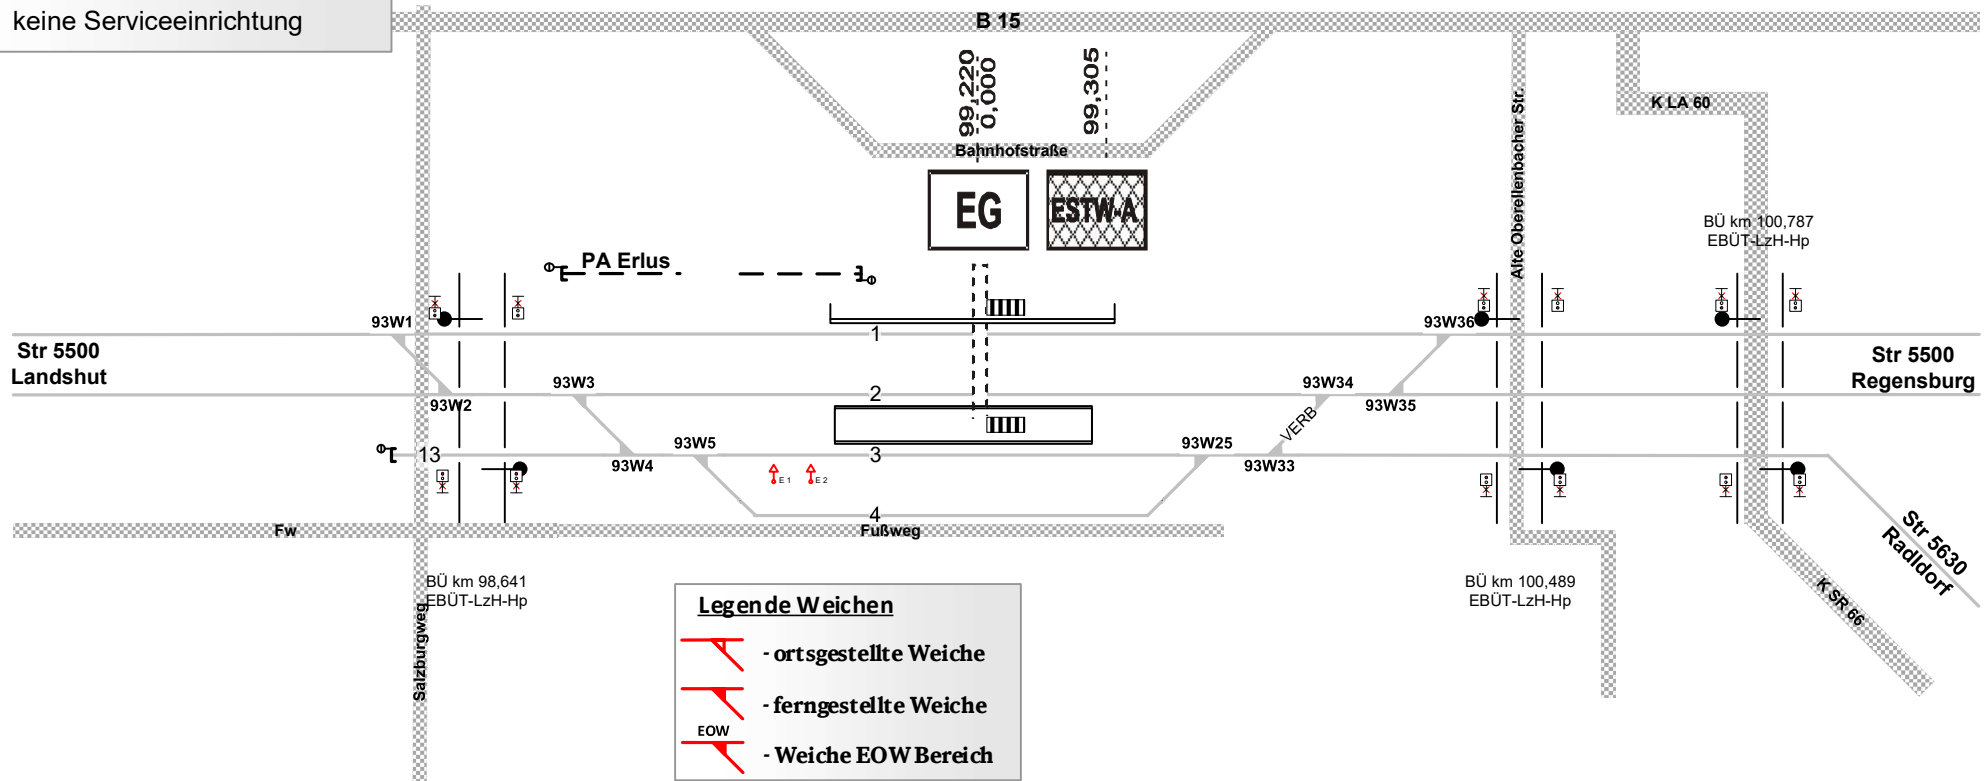

Legende Funktion/Produktkategorie Serviceeinrichtung

- 5 Zugbildungsgleis
- 5 Dispogleis
- 5 Andigleis
- 5 Ab-/Bereitstellungsgleis
- 5 Ladegleis
- 5 Ladegleis_KV
- 5 Lokgleis
- 5 Tankgleis
- 5 Zuführungsgleis
- 5 keine Serviceeinrichtung

Legende Verkehrswege

- öffentliche Wege

Legende Zusatzausstattung

- E 1 - Elektrant

Legende Beleuchtung

- Serviceeinrichtung ohne Beleuchtung
- Beleuchtungsstärke < 10 Lux
- Beleuchtungsstärke ≥ 10 Lux

Neufahrn/Niederbay

Km 99,305
ESTW-A
Kz 93

Legende Weichen

- ortsgestellte Weiche
- ferngestellte Weiche
- Weiche EOW Bereich