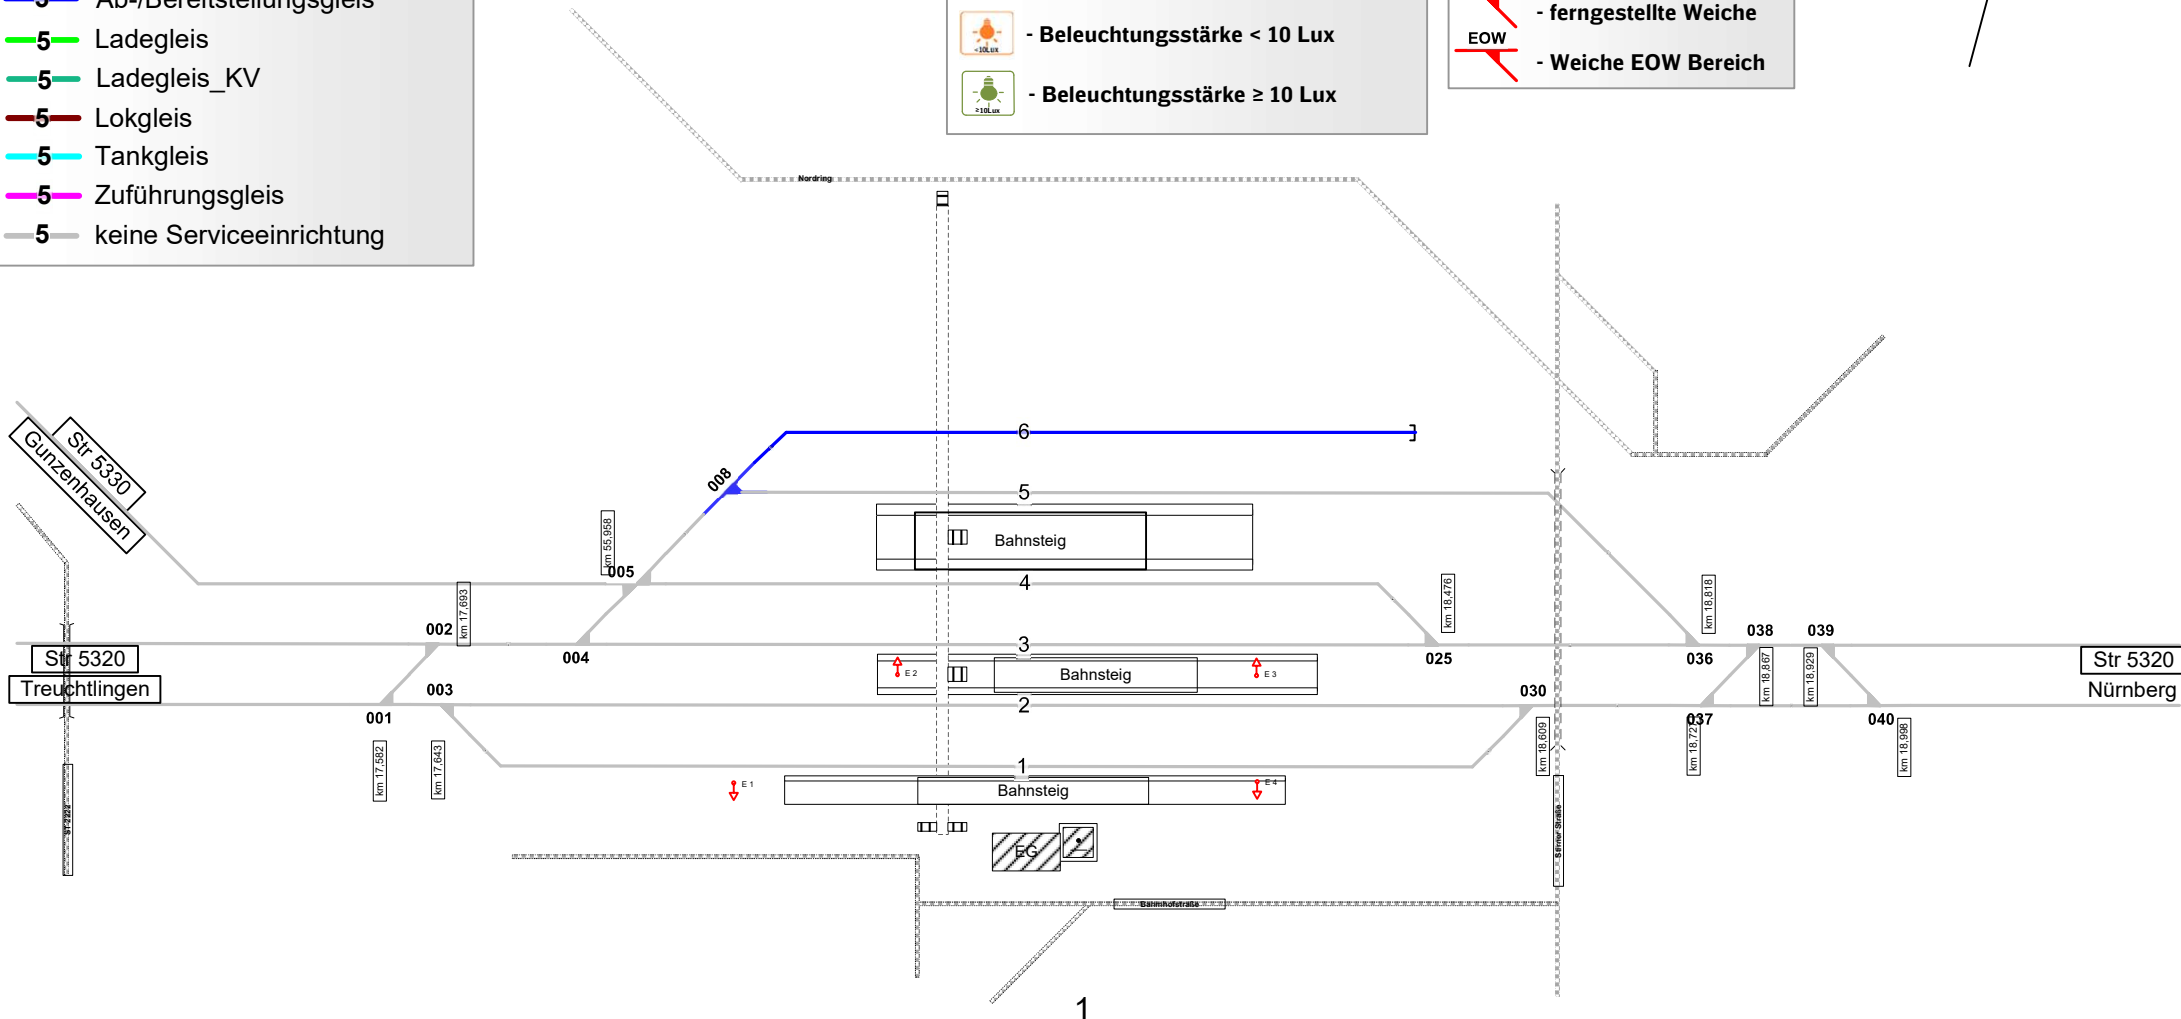

Legende Funktion/Produktkategorie Serviceeinrichtung

- 5 Zugbildungsgleis
- 5 Dispogleis
- 5 Andigleis
- 5 Ab-/Bereitstellungsgleis
- 5 Ladegleis
- 5 Ladegleis_KV
- 5 Lokgleis
- 5 Tankgleis
- 5 Zuführungsgleis
- 5 keine Serviceeinrichtung

Legende Verkehrswege

- Rangierwege
- Sonstige Wege
- Öffentliche Wege
- Rettungswege
- Multifunktionswege

Legende Zusatzausstattung

- E 1 - Elektrant

Legende Beleuchtung

- Serviceeinrichtung ohne Beleuchtung
- Beleuchtungsstärke < 10 Lux
- Beleuchtungsstärke ≥ 10 Lux

Legende Weichen

- ortsgestellte Weiche
- ferngestellte Weiche
- Weiche EOW Bereich

Pleinfeld

1