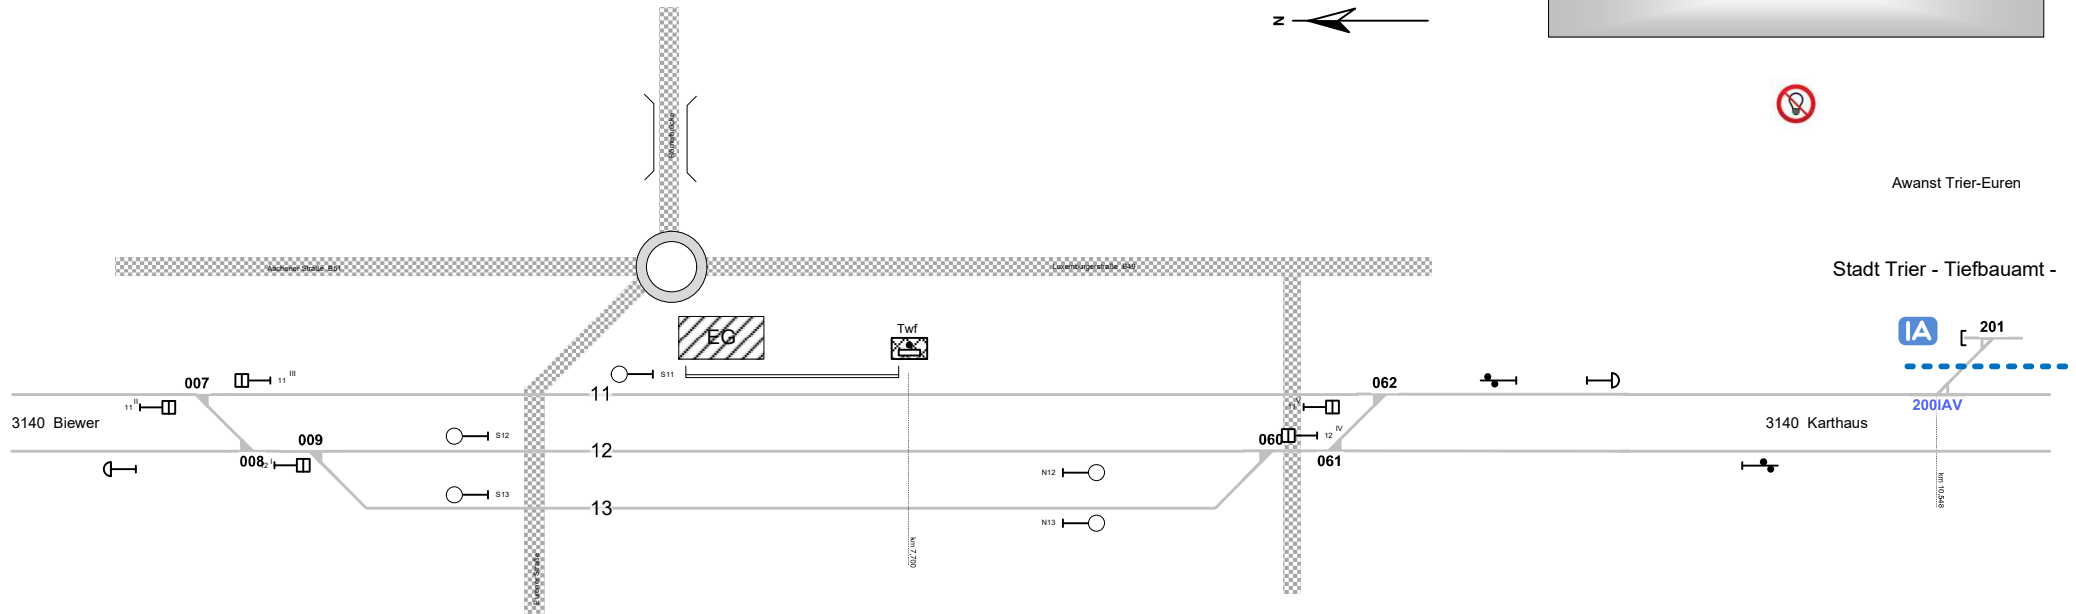

Trier West

Legende Weichen

- ortsgestellte Weiche
- ferngestellte Weiche
- Weiche EOW Bereich

Legende Beleuchtung

- Serviceeinrichtung ohne Beleuchtung
- Beleuchtungsstärke < 10 Lux
- Beleuchtungsstärke ≥ 10 Lux

Legende Funktion/Produktkategorie Serviceeinrichtung

- Zugbildungsgleis
- Dispogleis
- Andigleis
- Ab-/Bereitstellungsgleis
- Ladegleis
- Ladegleis_KV
- Lokgleis
- Tankgleis
- Zuführungsgleis
- keine Serviceeinrichtung