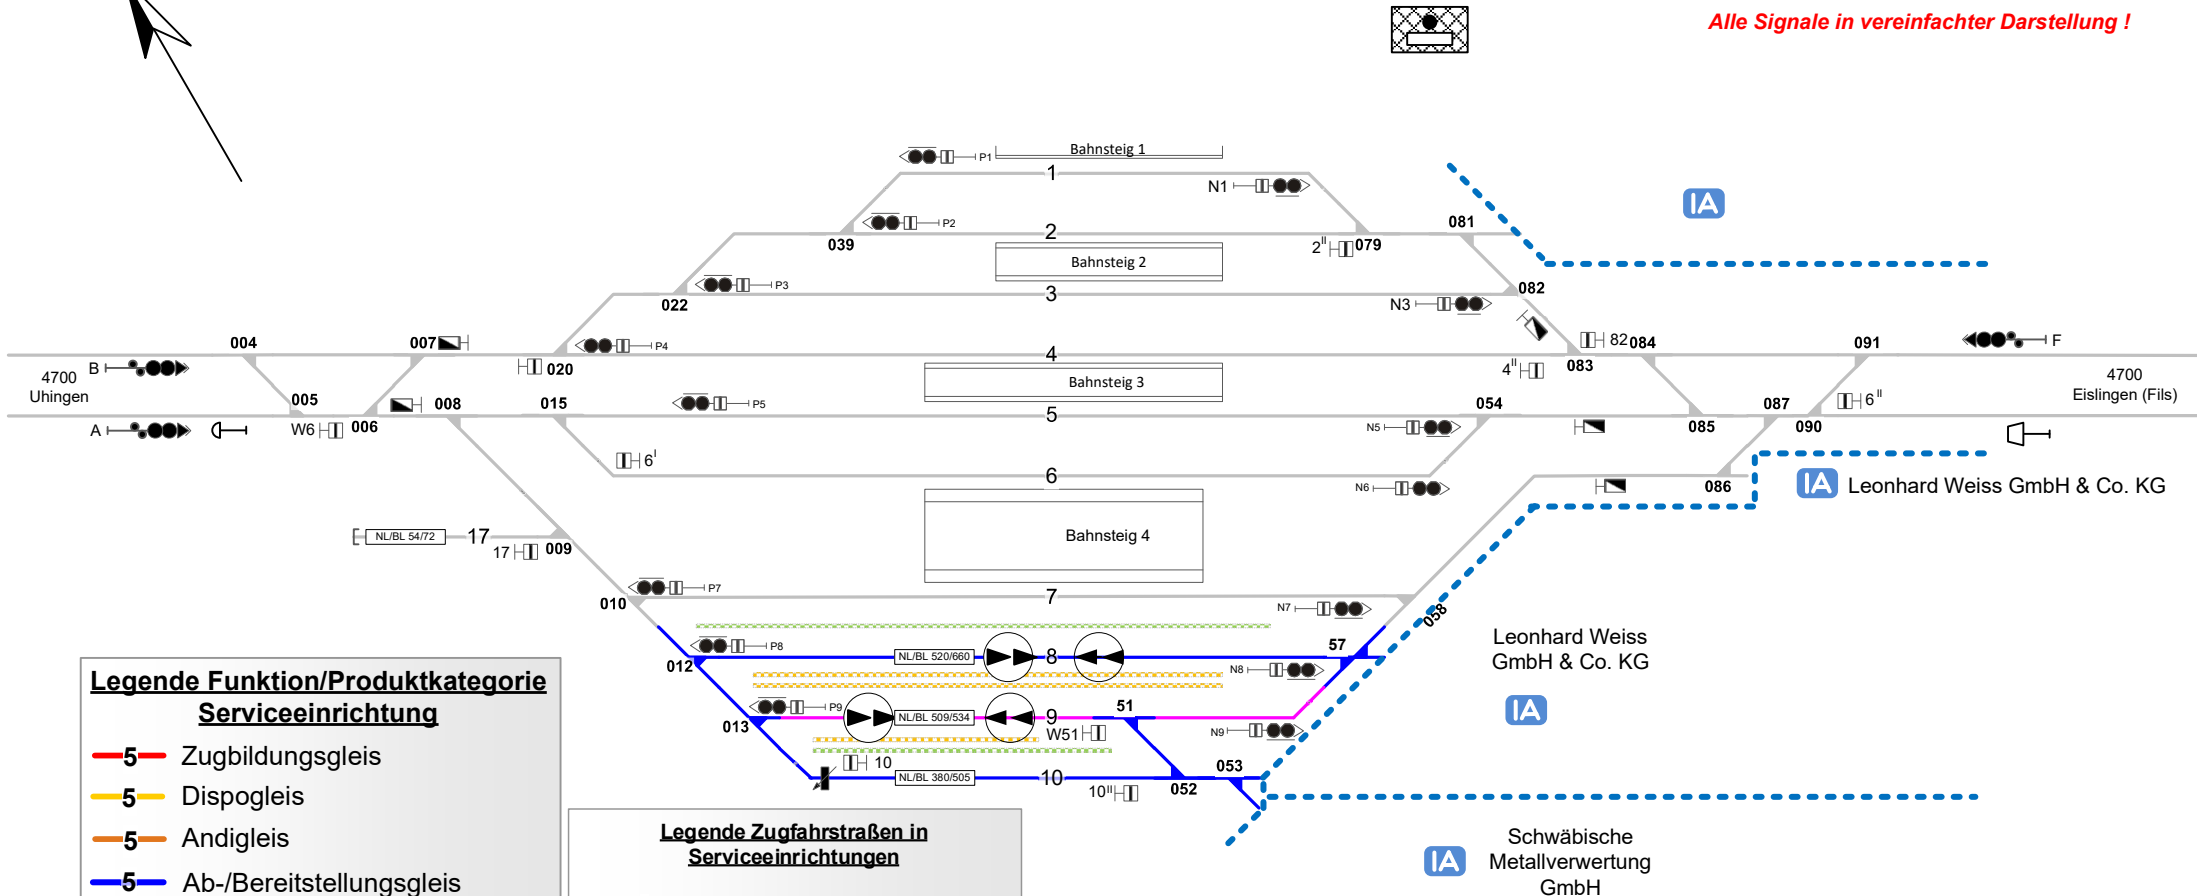

## Göppingen

Alle Signale in vereinfachter Darstellung!

**Legende Funktion/Produktkategorie Serviceeinrichtung**

- 5 Zugbildungsgleis
- 5 Dispogleis
- 5 Andigleis
- 5 Ab-/Bereitstellungsgleis
- 5 Ladegleis
- 5 Ladegleis\_KV
- 5 Lokgleis
- 5 Tankgleis
- 5 Zuführungsgleis
- 5 keine Serviceeinrichtung

**Legende Zugfahrstraßen in Serviceeinrichtungen**

- 1 Zugfahrstraße aus beiden Richtungen für Reise- und Güterzüge
- 1 Zugfahrstraße aus einer Richtung für Reise- und Güterzüge
- 1 Zugfahrstraße aus beiden Richtungen für Güterzüge
- 1 Zugfahrstraße aus einer Richtung für Güterzüge
- 1 Zugfahrstraße f. Durchfahrten von Reise- und Güterzügen
- 1 Zugfahrstraße f. Durchfahrten von Güterzügen

**Legende Beleuchtung**

- Serviceeinrichtung ohne Beleuchtung
- Beleuchtungsstärke < 10 Lux
- Beleuchtungsstärke ≥ 10 Lux

**Legende Weichen**

- ortsgestellte Weiche
- ferngestellte Weiche
- Weiche EOW Bereich