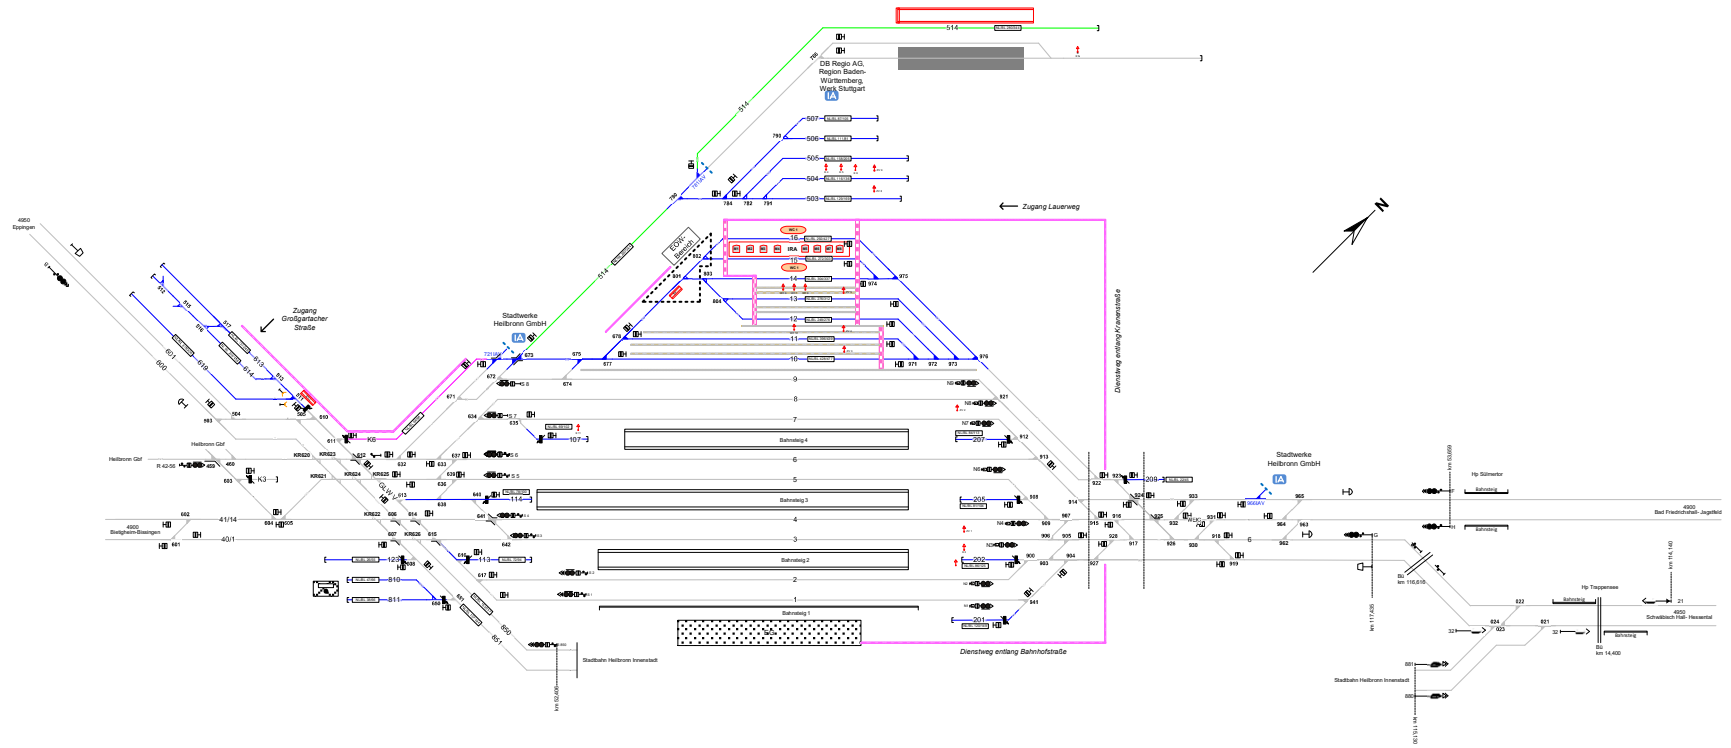

Heilbronn Hbf

Alle Signale in vereinfachter Darstellung!

Legende Wege

- Rangierweg > 1,20 m
- Verkehrsweg > 1,0 m
- Zuf/Rand-/Überwege
- Raum < 1,0 m

Legende Zusatzausstattung

- e1 - Elektrant
- wfl1 - Wasserfüllständer
- zvl - Zugvorheizanlage
- WC - WC-Entsorgungsanlage
- Ladestraße
- Innenreinigungsanlage
- Einsteighilfen

Legende Funktion/Produktkategorie Serviceeinrichtung

- Zugbildungsgeleis
- Dispsgeleis
- Andigleis
- Ab-/Bereitstellungsgeleis
- Ladegleis_KV
- Längsgeleis
- Tankgleis
- Zuführungsgeleis
- keine Serviceeinrichtung