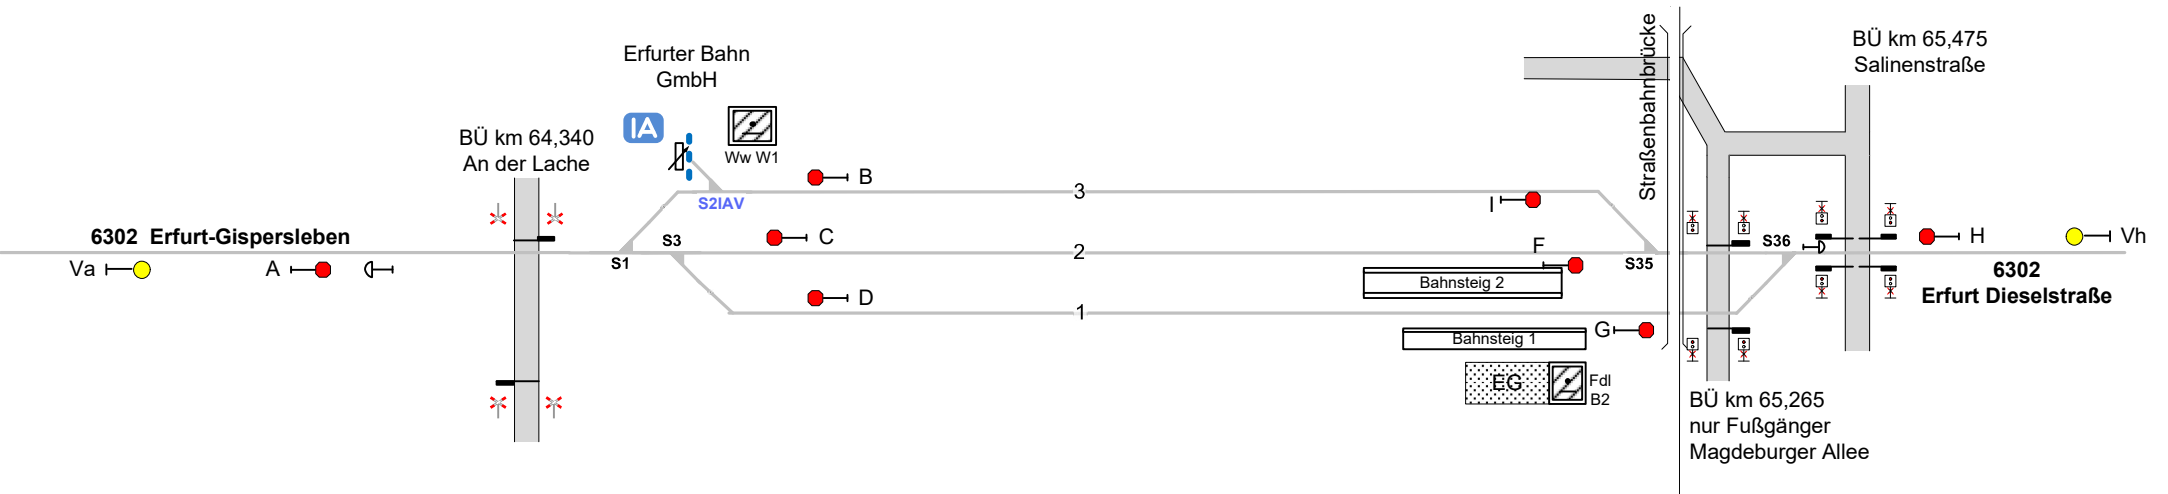

Erfurt Nord

10 Lux Gleis 2/ 3 Bereich zw. Sig B/C und Weiche S1/3

Legende Weichen

- ortsgestellte Weiche
- ferngestellte Weiche
- Weiche EOW Bereich

Legende Beleuchtung

- Serviceeinrichtung ohne Beleuchtung
- Beleuchtungsstärke < 10 Lux
- Beleuchtungsstärke ≥ 10 Lux

Legende Funktion/Produktkategorie Serviceeinrichtung

- 5 Zugbildungsgleis
- 5 Dispogleis
- 5 Andigleis
- 5 Ab-/Bereitstellungsgleis
- 5 Ladegleis
- 5 Ladegleis_KV
- 5 Lokgleis
- 5 Tankgleis
- 5 Zuführungsgleis
- 5 keine Serviceeinrichtung