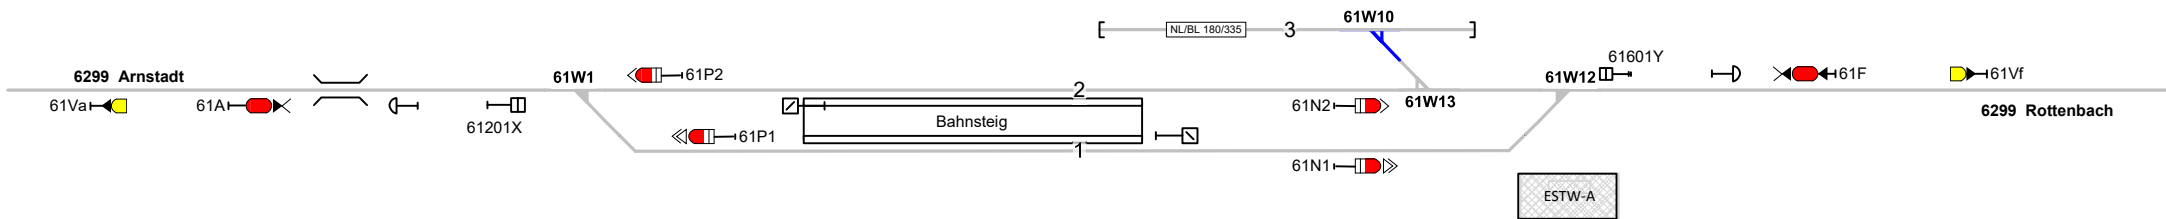

Stadtilm

Legende Weichen

- ortsgestellte Weiche
- ferngestellte Weiche
- Weiche EOW Bereich

Legende Beleuchtung

- Serviceeinrichtung ohne Beleuchtung
- Beleuchtungsstärke < 10 Lux
- Beleuchtungsstärke ≥ 10 Lux