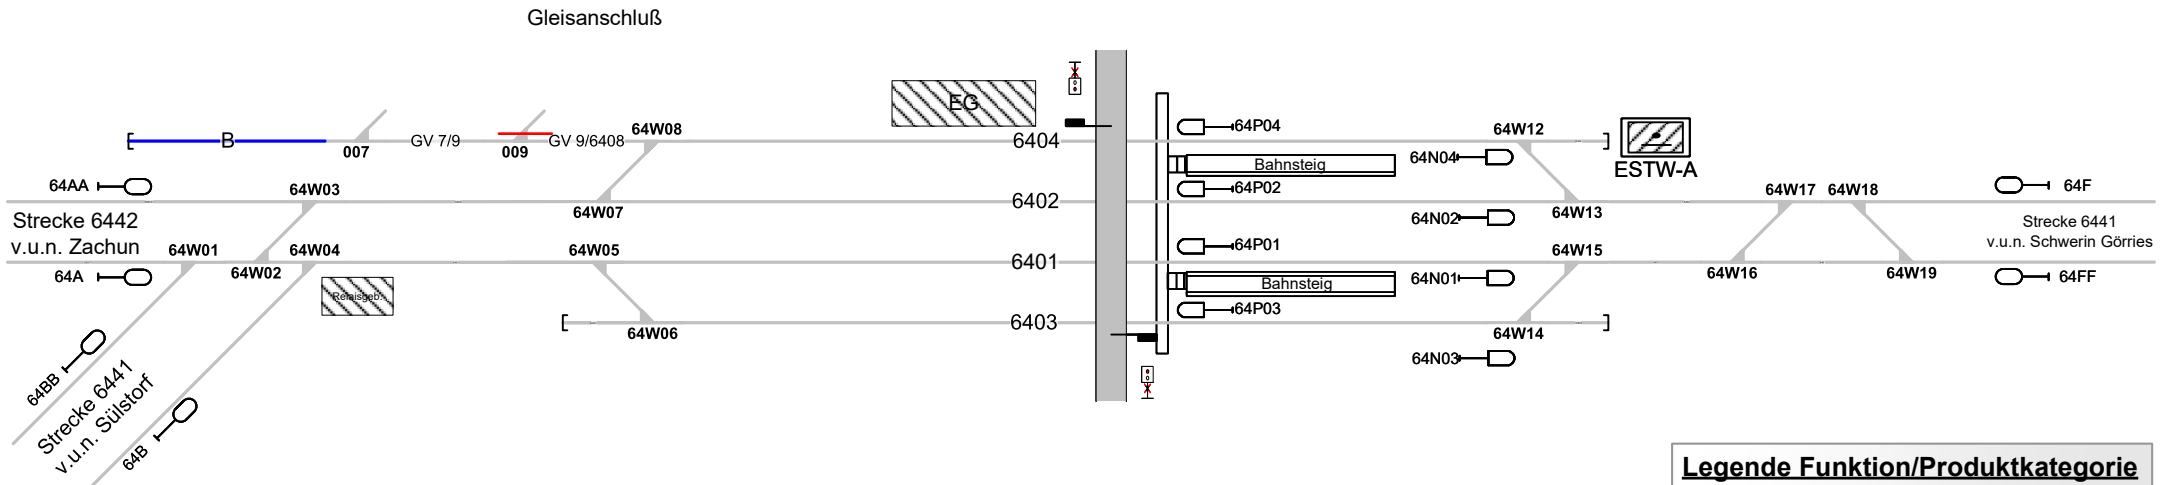

Holthusen

Legende Funktion/Produktkategorie Serviceeinrichtung

- 5— Zugbildungsgleis
- 5— Dispogleis
- 5— Andigleis
- 5— Ab-/Bereitstellungsgleis
- 5— Ladegleis
- 5— Ladegleis_KV
- 5— Lokgleis
- 5— Tankgleis
- 5— Zuführungsgleis
- 5— keine Serviceeinrichtung

Legende Weichen

- ortsgestellte Weiche
- ferngestellte Weiche
- Weiche EOW Bereich