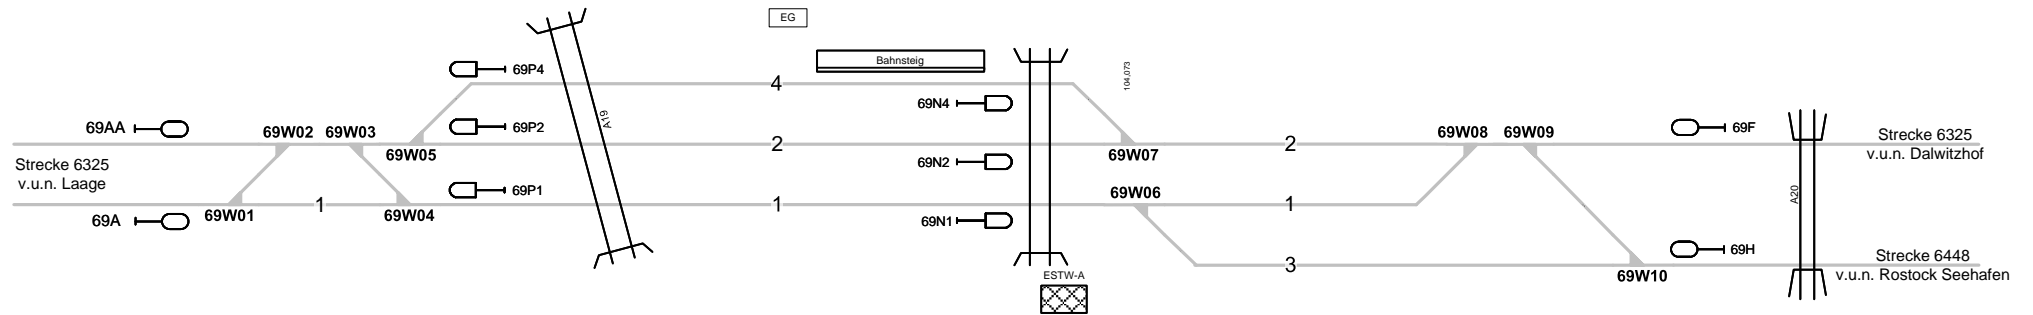

Kavelstorf

Legende Funktion/Produktkategorie Serviceeinrichtung

- 5— Zugbildungsgleis
- 5— Dispogleis
- 5— Andgleis
- 5— Ab-/Bereitstellungsgleis
- 5— Ladegleis
- 5— Ladegleis_KV
- 5— Lokgleis
- 5— Tankgleis
- 5— Zuführungsgleis
- 5— keine Serviceeinrichtung

Legende Weichen

- ortsgestellte Weiche
- ferngestellte Weiche
- Weiche EOW Bereich