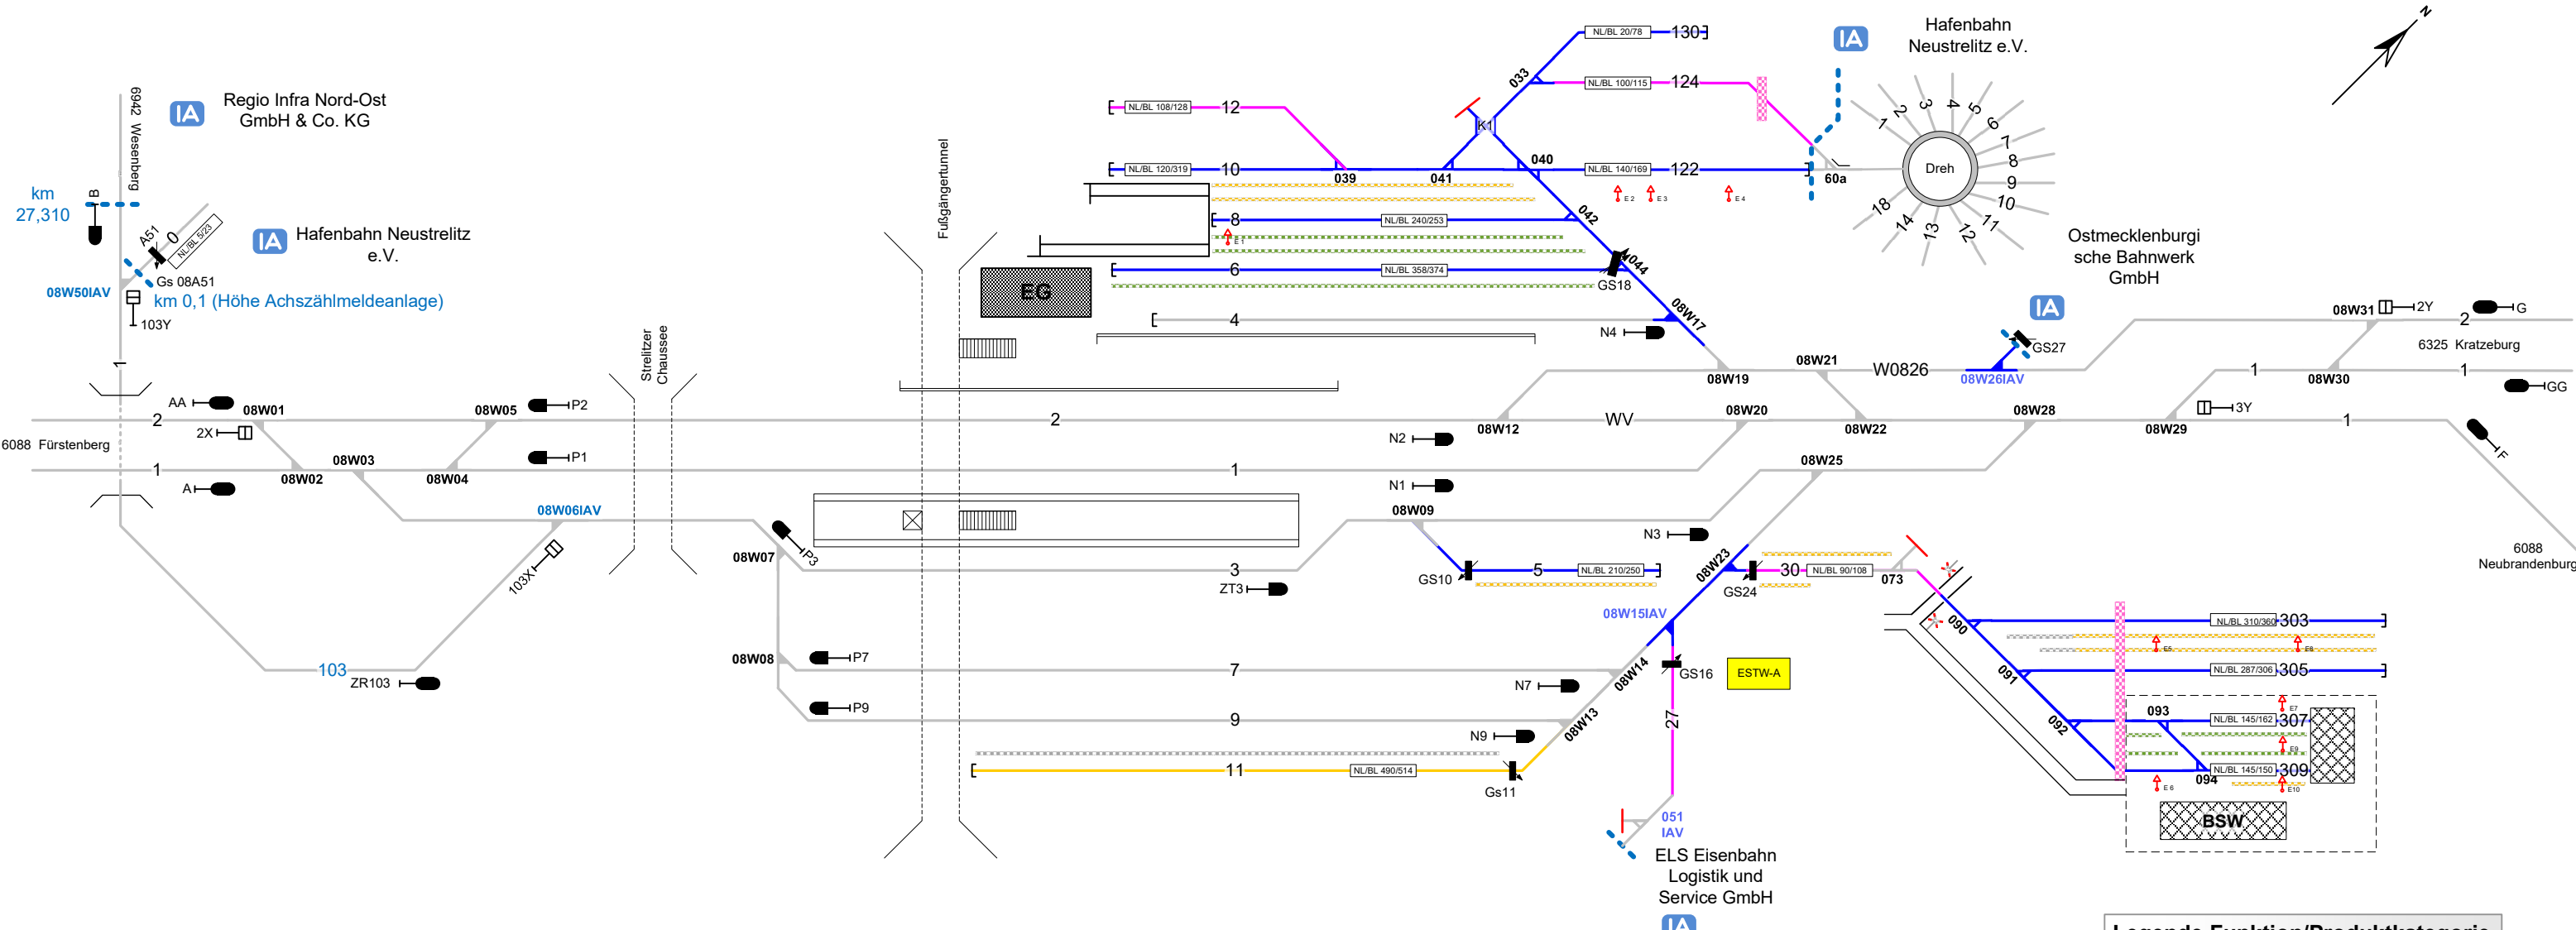

## Neustrelitz Hbf

### Kz 08

**Legende Weichen**

- ortsgestellte Weiche
- ferngestellte Weiche
- Weiche EOW Bereich

**Legende Zusatzausstattung**

- Elektrans

**Legende Beleuchtung**

- Serviceeinrichtung ohne Beleuchtung
- Beleuchtungsstärke < 10 Lux
- Beleuchtungsstärke ≥ 10 Lux

**Legende Funktion/Produktkategorie Serviceeinrichtung**

- Zugbildungsgleis
- Dispogleis
- Andigleis
- Ab-/Bereitstellungsgleis
- Ladegleis
- Ladegleis\_KV
- Lokgleis
- Tankgleis
- Zuführungsgleis
- keine Serviceeinrichtung